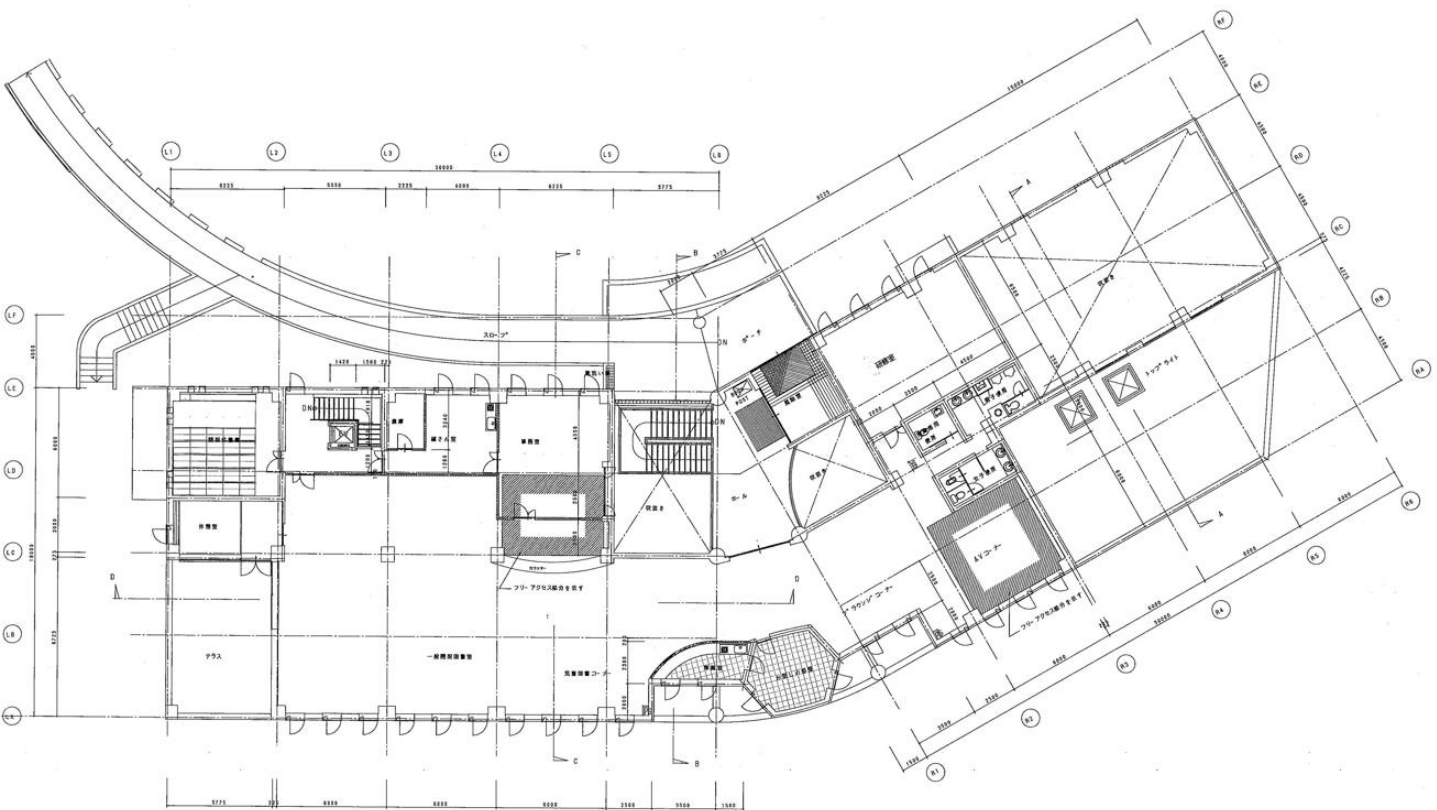

令和8年度くりさわ学舎改築基本設計等業務

配置計画図

写真方向図

来夢 21 1階平面図

来夢 21 2階平面図