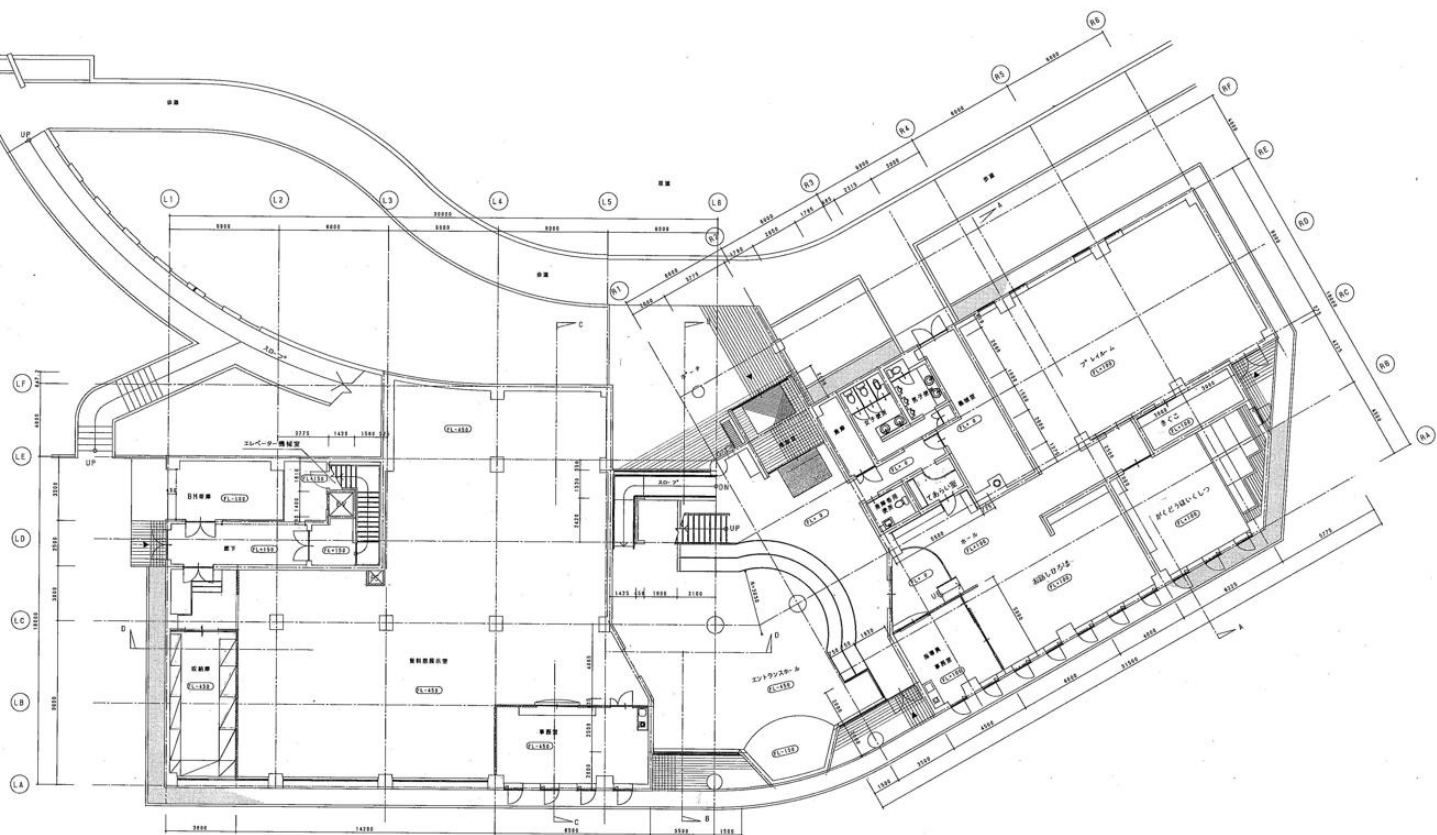

令和8年度くりさわ学舎改築基本設計等業務

配置計画図

写真方向図

来夢 21 1階平面図

来夢 21 2階平面図