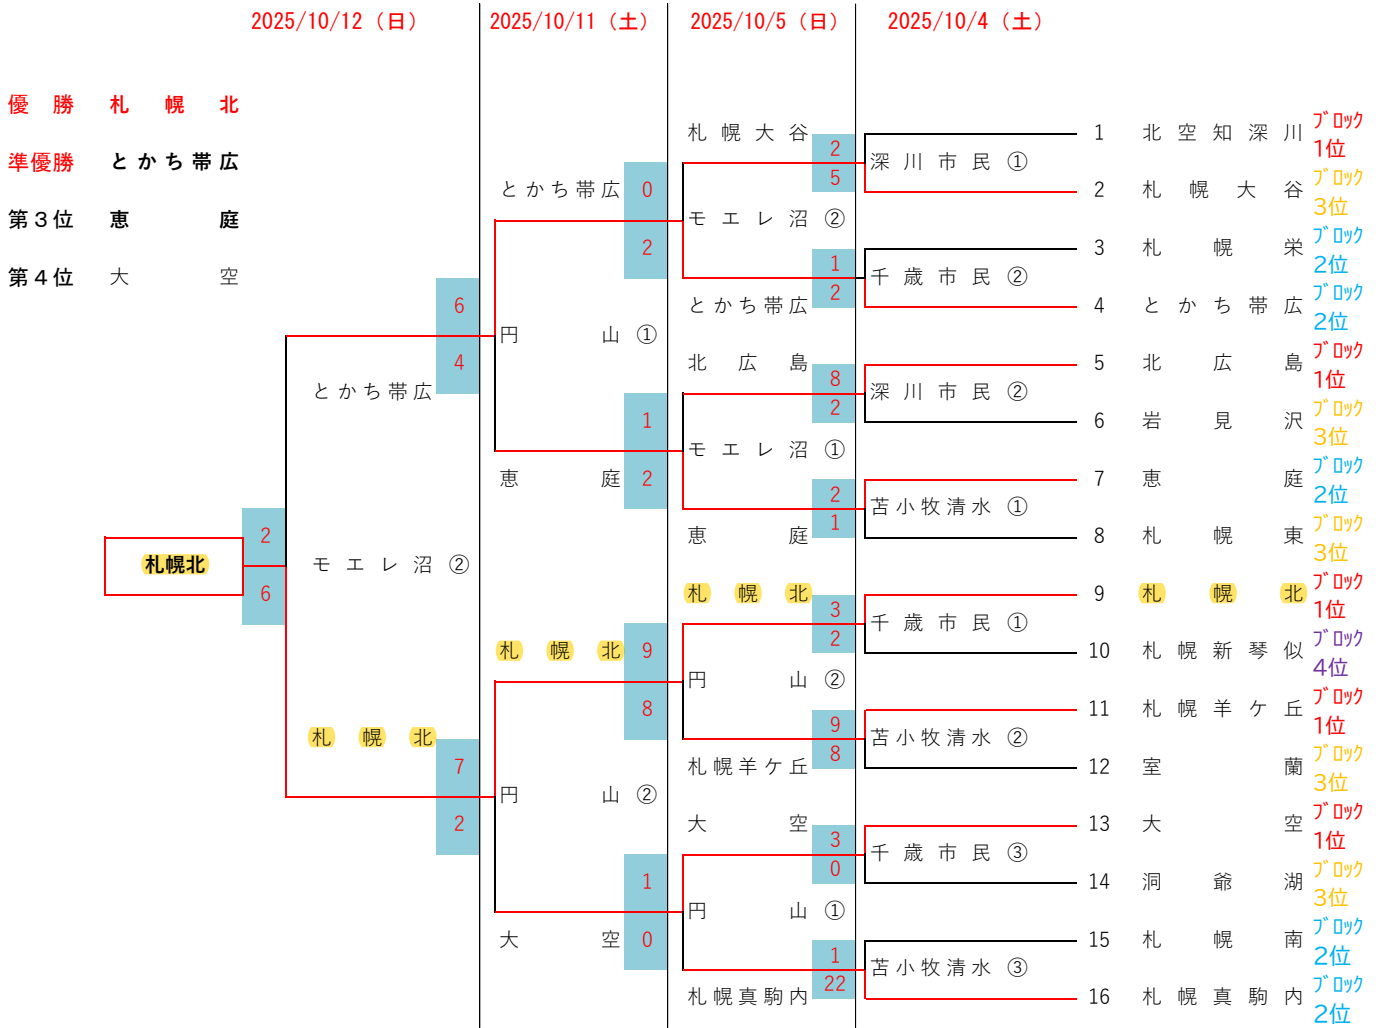

第52回秋季全道大会新人戦 兼 第42回麻生自動車学校杯全道大会

3位決定戦

試合開始予定時刻

□ 1日3試合の場合	第1試合	9:00
	第2試合	11:30
	第3試合	14:00
□ 1日2試合の場合	第1試合	9:00
	第2試合	11:30

ベンチサイド

□若い番号が1塁側ベンチ