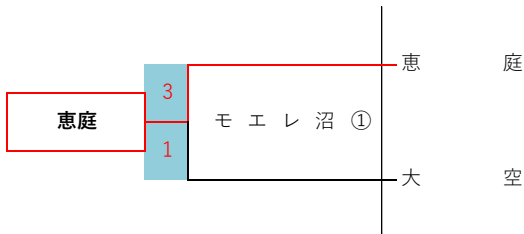

第52回秋季全道大会新人戦 兼 第42回麻生自動車学校杯全道大会

3位決定戦

試合開始予定時刻

□ 1日3試合の場合	第1試合	9:00
	第2試合	11:30
	第3試合	14:00
□ 1日2試合の場合	第1試合	9:00
	第2試合	11:30

ベンチサイド

□若い番号が1塁側ベンチ