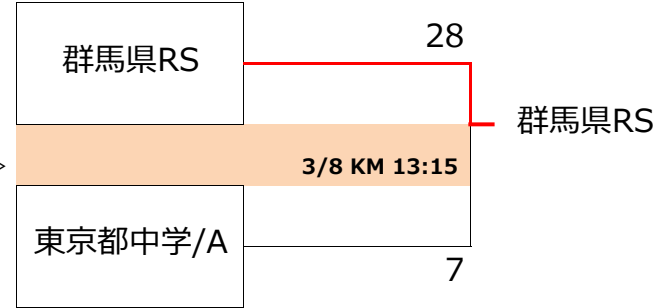

第23回東日本U15中学生ラグビーフットボール選抜大会 対戦表

更新日:2026/3/10

【<A-1グループ> 予選リーグ & 順位戦】

<A-1グループ 順位戦>

<A-1/A 予選リーグ>

	埼玉県中学	群馬県RS	東京都RS/A
埼玉県中学		19 - 26	0 - 60
群馬県RS	26 - 19		21 - 19
東京都RS/A	60 - 0	19 - 21	

<A-1/B 予選リーグ>

	東京都中学/A	茨城県RS	秋田県中学
東京都中学/A		24 - 21	31 - 5
茨城県RS	21 - 24		45 - 0
秋田県中学	5 - 31	0 - 45	

<A-1 1位戦>