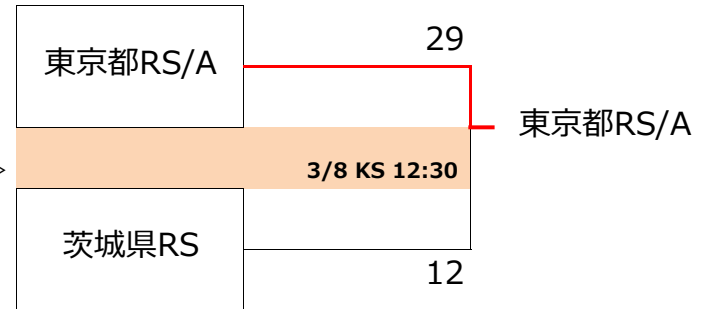

<A-1 3位戦>