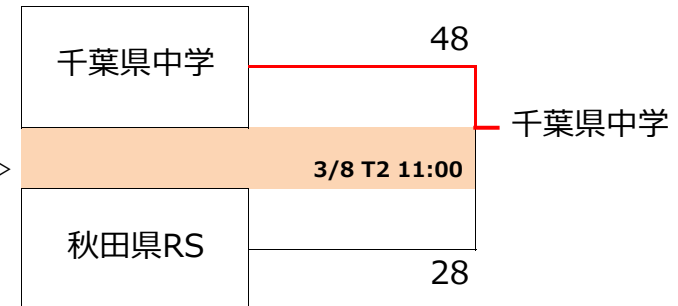

<A-3 3位戦>