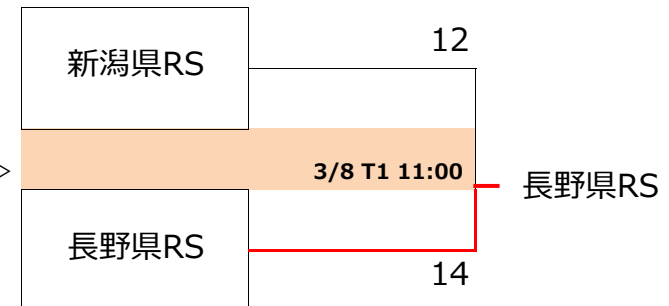

<A-3 5位戦>