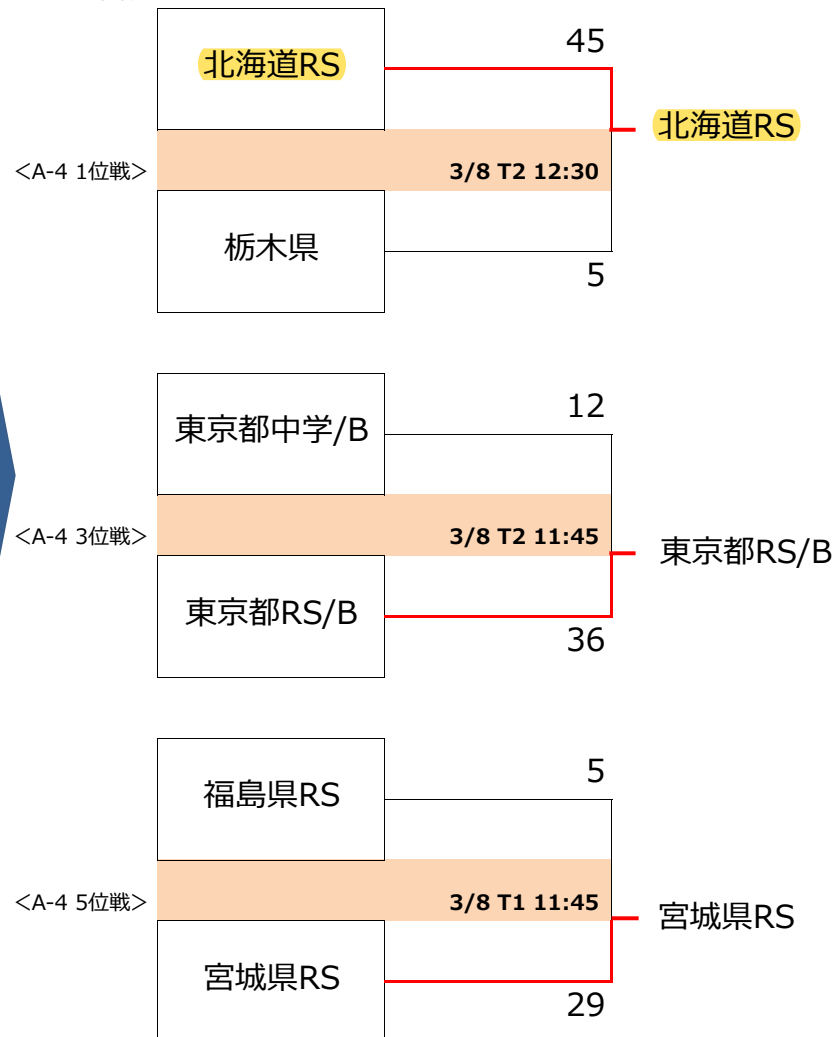

【<A-4 グループ> 予選リーグ & 順位戦】

<A-4/A 予選リーグ>

	北海道RS	東京都中学/B	福島県RS
北海道RS		31 - 5	61 - 0
東京都中学/B	5 - 31		19 - 10
福島県RS	0 - 61	10 - 19	

<A-4/B 予選リーグ>

	宮城県RS	東京都RS/B	栃木県
宮城県RS		5 - 47	21 - 40
東京都RS/B	47 - 5		14 - 28
栃木県	40 - 21	28 - 14	

<A-4 グループ 順位戦>