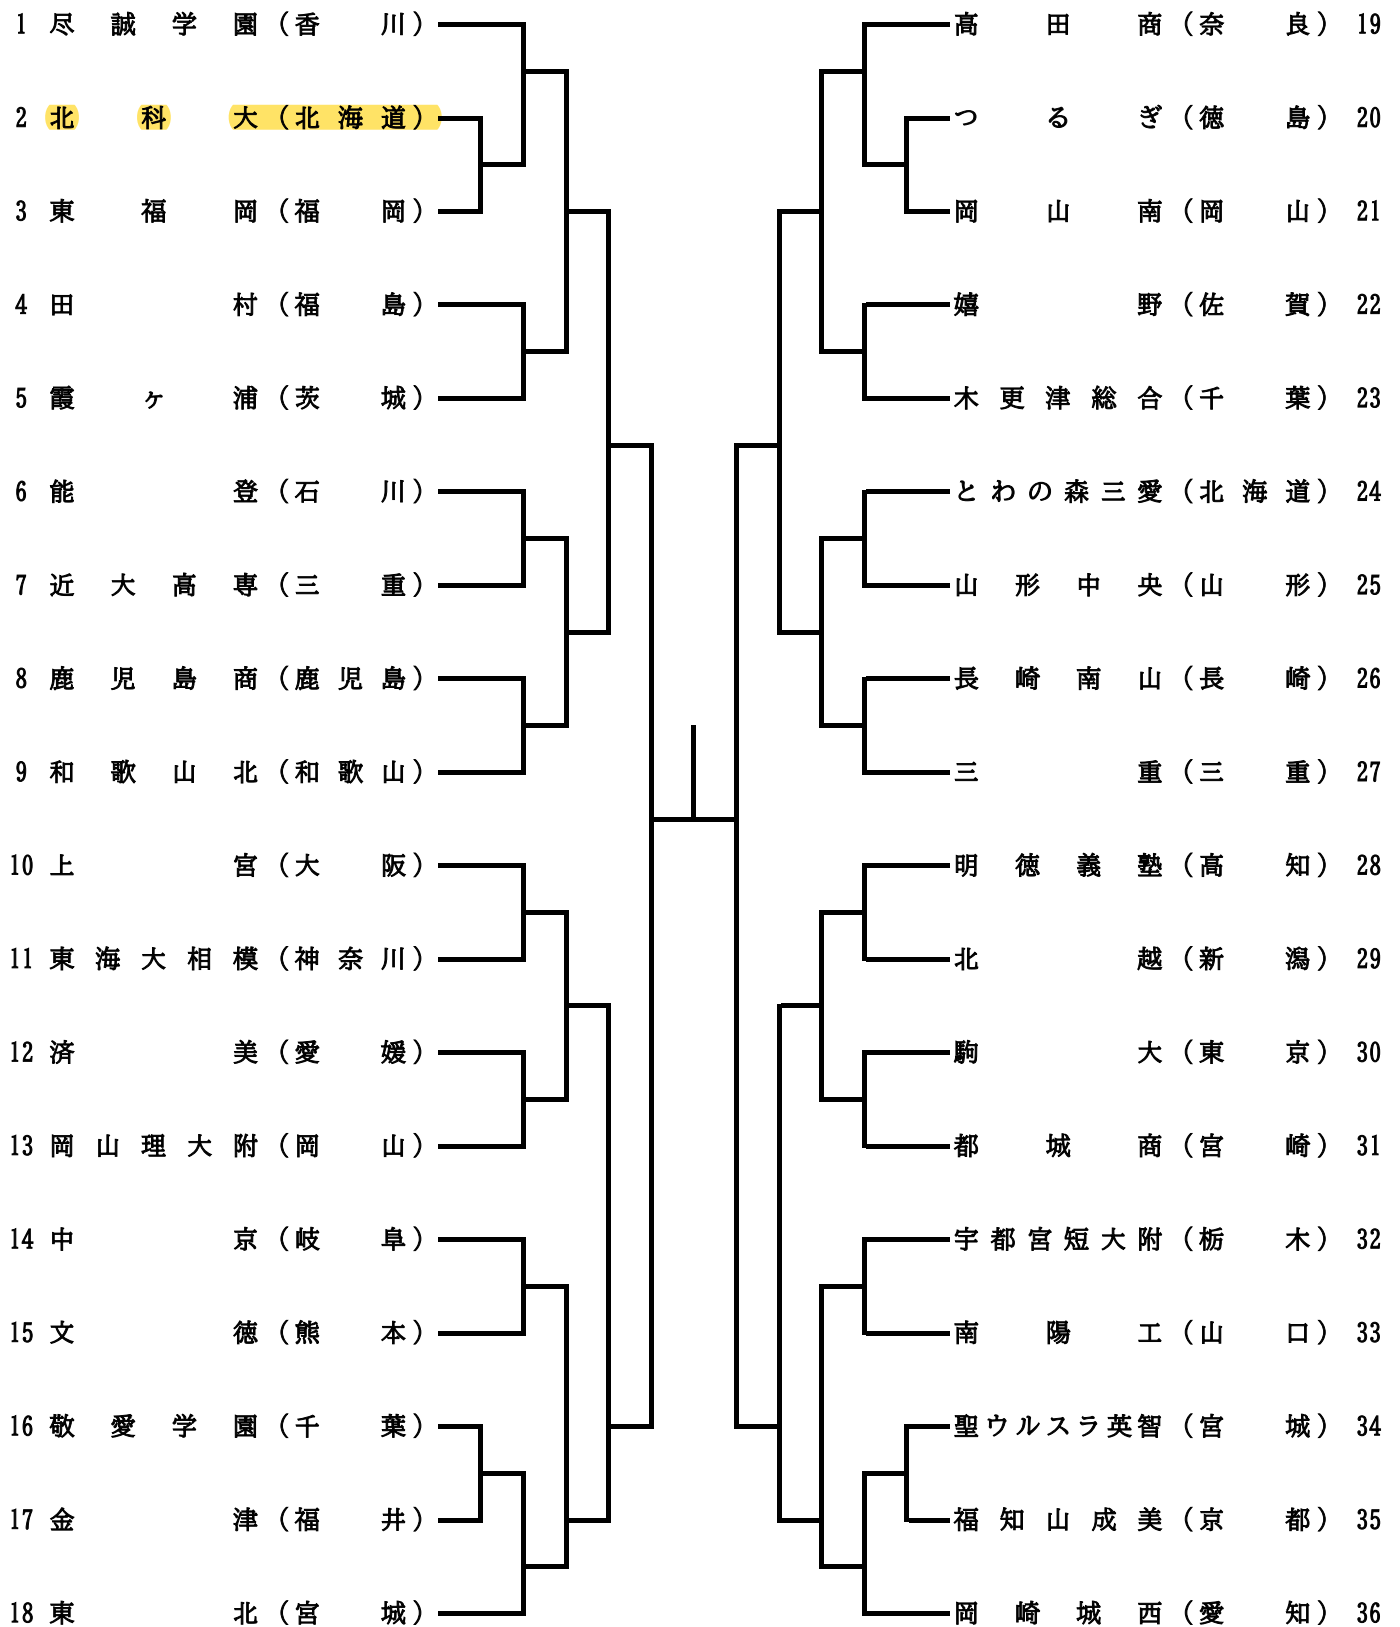

第51回 全日本高等学校選抜ソフトテニス大会

男子 組合せ

第51回 全日本高等学校選抜ソフトテニス大会

女子 組合せ