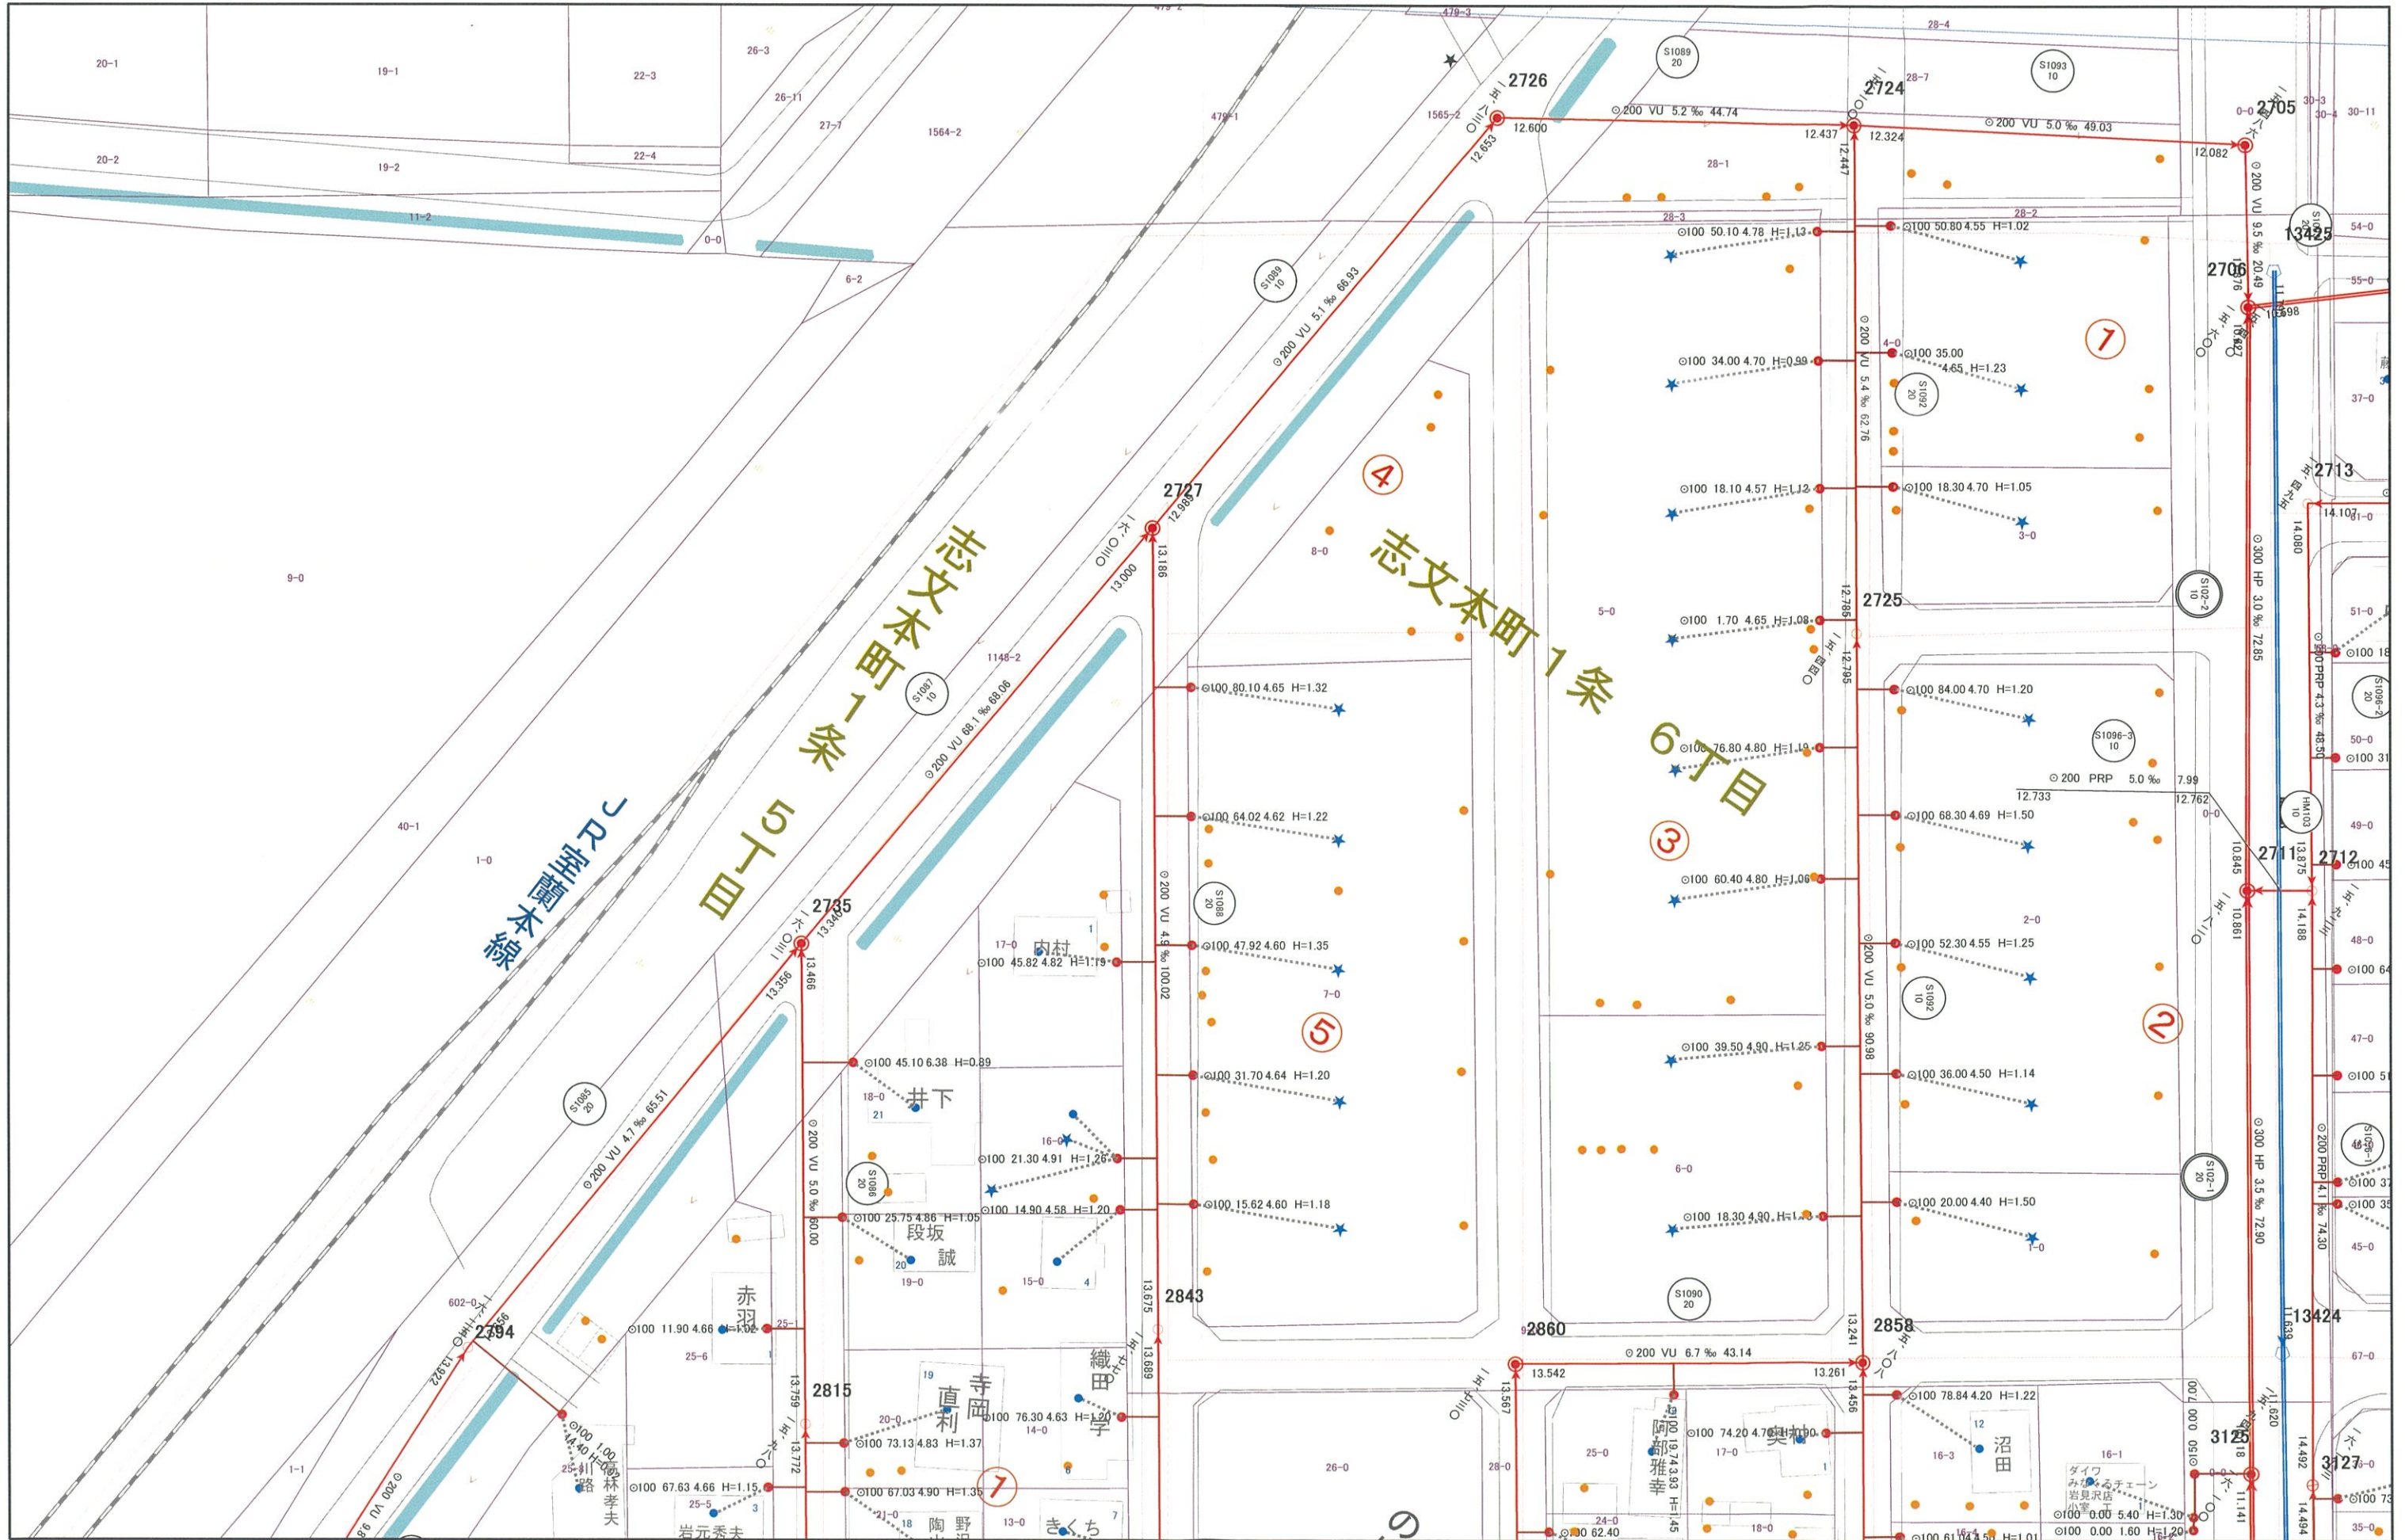

下水道台帳図

1:750

©2024ZENRIN CO., LTD.(Z24LD第3025号)

この台帳図は現況と異なる場合があります。この場合は現況を優先とします。
 なお、申請目的以外には利用しないでください。