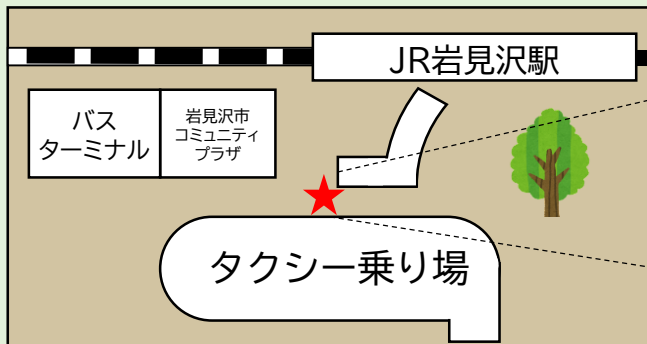

東部丘陵線コミュニティバスの乗り方

① 時刻表の時間に合わせて、コミュニティバスが停留所に到着します。(予約は不要です。)

② 運転手に目的の停留所を告げると、「運賃」をお知らせしますので、前方の運賃箱に投入して下さい。(整理券は発行されません)

③ 目的の停留所に着いたら降りるだけです。(降車ボタンはありません。)

! 利用上の注意

- ・車内に両替機はありませんので、大きなお金はいくずしておきましょう。
- ・悪天候等により遅れが発生する場合がありますので、ご了承ください。
- ・乗り降りの際は、手すりを利用して、足元に注意しておきましょう。

「岩見沢駅」の停留所について

岩見沢駅の停留所は、タクシー乗り場にあります。バスターミナルにはございませんのでご注意ください。

バスの位置情報を知るには

スマートフォンなどに専用の地図アプリ「知らせてビューア」を入れることにより、車両の現在位置や運行状態が閲覧可能になるほか、場所や条件などを設定することで、通知アラームの受信も可能になります。

閲覧用無料アプリ「知らせてビューア」

※対応OSバージョン：Android OS (2.2以降)、iOS (5.0以降)