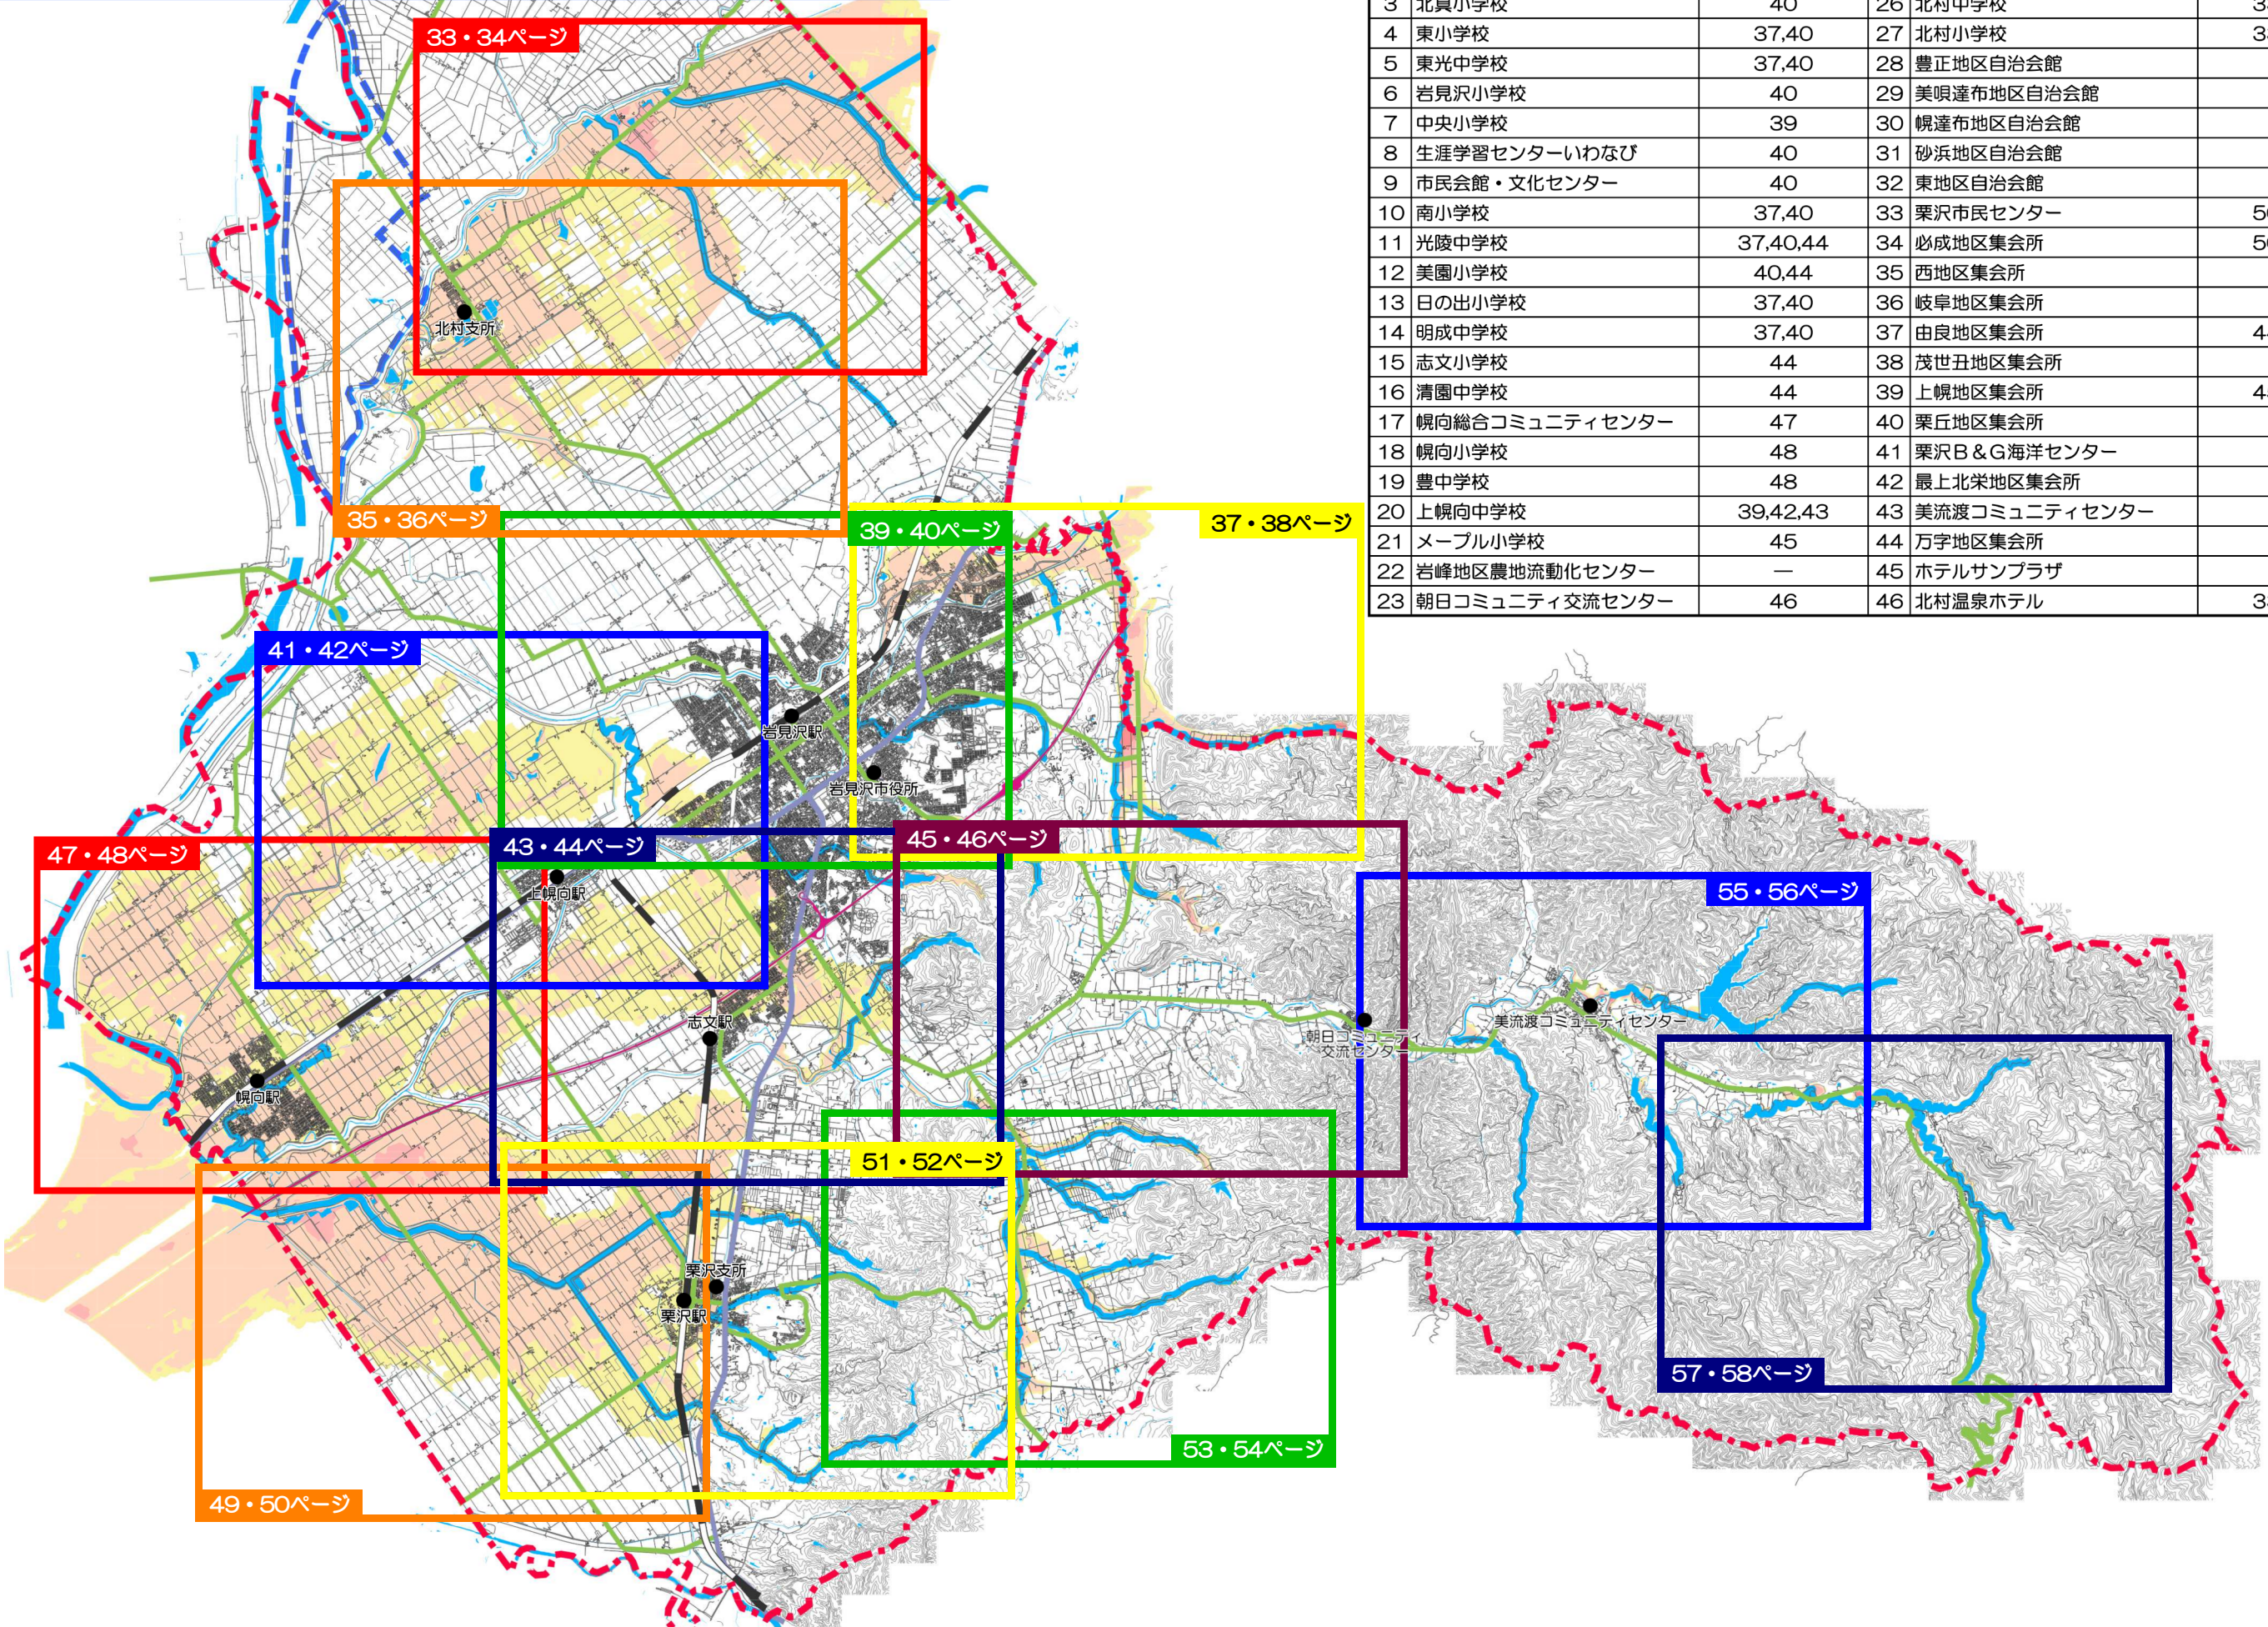

# 洪水ハザードマップ全体図（中小河川）

| No. | 避難所            | 掲載ページ    | No. | 避難所           | 掲載ページ |
|-----|----------------|----------|-----|---------------|-------|
| 1   | 第一小学校          | 39       | 24  | 毛陽交流センター      | 56,57 |
| 2   | 総合体育館          | 39       | 25  | 北村トレーニングセンター  | 33,35 |
| 3   | 北真小学校          | 40       | 26  | 北村中学校         | 33,35 |
| 4   | 東小学校           | 37,40    | 27  | 北村小学校         | 33,35 |
| 5   | 東光中学校          | 37,40    | 28  | 豊正地区自治会館      | —     |
| 6   | 岩見沢小学校         | 40       | 29  | 美唄達布地区自治会館    | —     |
| 7   | 中央小学校          | 39       | 30  | 幌達布地区自治会館     | 41    |
| 8   | 生涯学習センターいわなび   | 40       | 31  | 砂浜地区自治会館      | 47    |
| 9   | 市民会館・文化センター    | 40       | 32  | 東地区自治会館       | 34    |
| 10  | 南小学校           | 37,40    | 33  | 栗沢市民センター      | 50,51 |
| 11  | 光陵中学校          | 37,40,44 | 34  | 必成地区集会所       | 50,51 |
| 12  | 美園小学校          | 40,44    | 35  | 西地区集会所        | 49    |
| 13  | 日の出小学校         | 37,40    | 36  | 岐阜地区集会所       | 50    |
| 14  | 明成中学校          | 37,40    | 37  | 由良地区集会所       | 44,52 |
| 15  | 志文小学校          | 44       | 38  | 茂世丑地区集会所      | 53    |
| 16  | 清園中学校          | 44       | 39  | 上幌地区集会所       | 45,53 |
| 17  | 幌向総合コミュニティセンター | 47       | 40  | 栗丘地区集会所       | —     |
| 18  | 幌向小学校          | 48       | 41  | 栗沢B&G海洋センター   | 51    |
| 19  | 豊中学校           | 48       | 42  | 最上北栄地区集会所     | 51    |
| 20  | 上幌向中学校         | 39,42,43 | 43  | 美流渡コミュニティセンター | 55    |
| 21  | メープル小学校        | 45       | 44  | 万字地区集会所       | 58    |
| 22  | 岩峰地区農地流動化センター  | —        | 45  | ホテルサンプラザ      | 40    |
| 23  | 朝日コミュニティ交流センター | 46       | 46  | 北村温泉ホテル       | 33,35 |