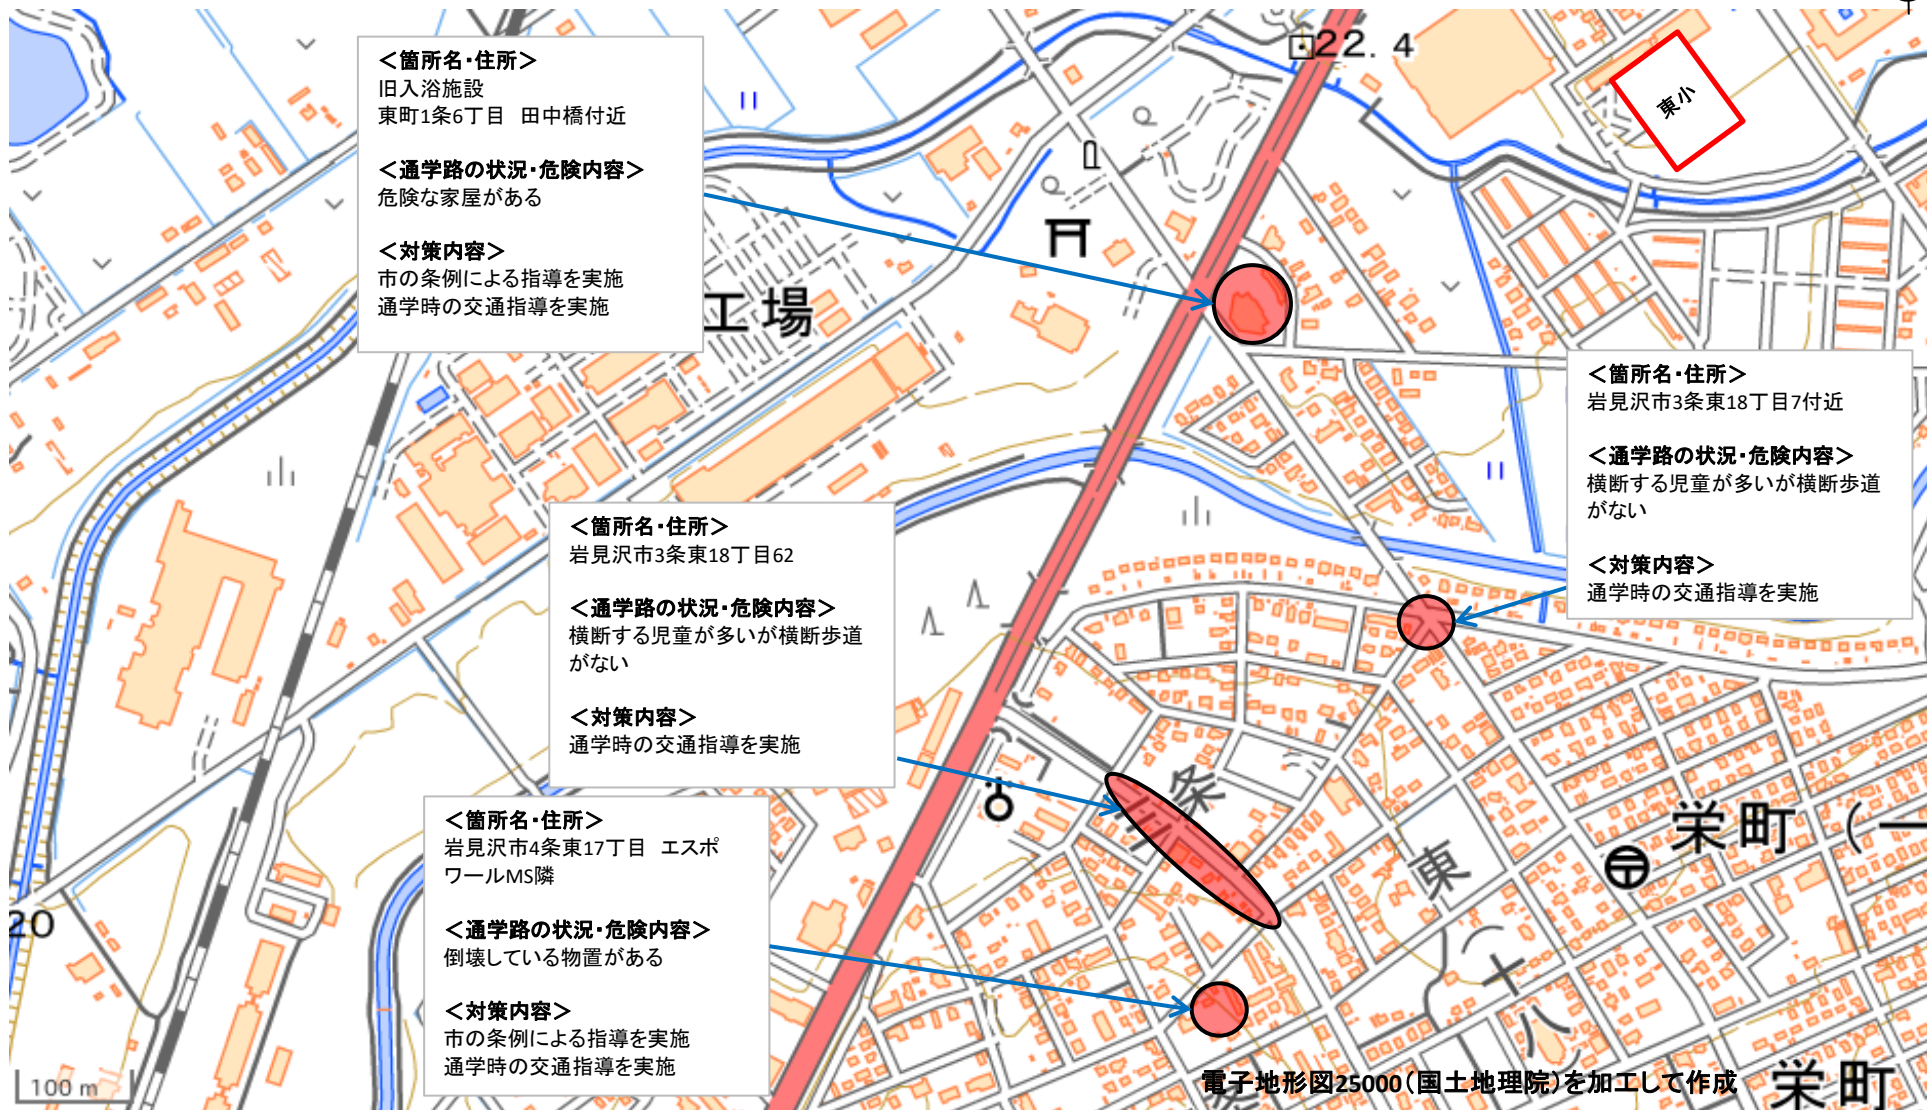

北海道 岩見沢市 東小学校 通学路対策箇所図

<箇所名・住所>
 旧入浴施設
 東町1条6丁目 田中橋付近

<通学路の状況・危険内容>
 危険な家屋がある

<対策内容>
 市の条例による指導を実施
 通学時の交通指導を実施

<箇所名・住所>
 岩見沢市3条東18丁目62

<通学路の状況・危険内容>
 横断する児童が多いが横断歩道がない

<対策内容>
 通学時の交通指導を実施

<箇所名・住所>
 岩見沢市4条東17丁目 エスポ
 ワールMS隣

<通学路の状況・危険内容>
 倒壊している物置がある

<対策内容>
 市の条例による指導を実施
 通学時の交通指導を実施

<箇所名・住所>
 岩見沢市3条東18丁目7付近

<通学路の状況・危険内容>
 横断する児童が多いが横断歩道がない

<対策内容>
 通学時の交通指導を実施

電子地形図25000(国土地理院)を加工して作成