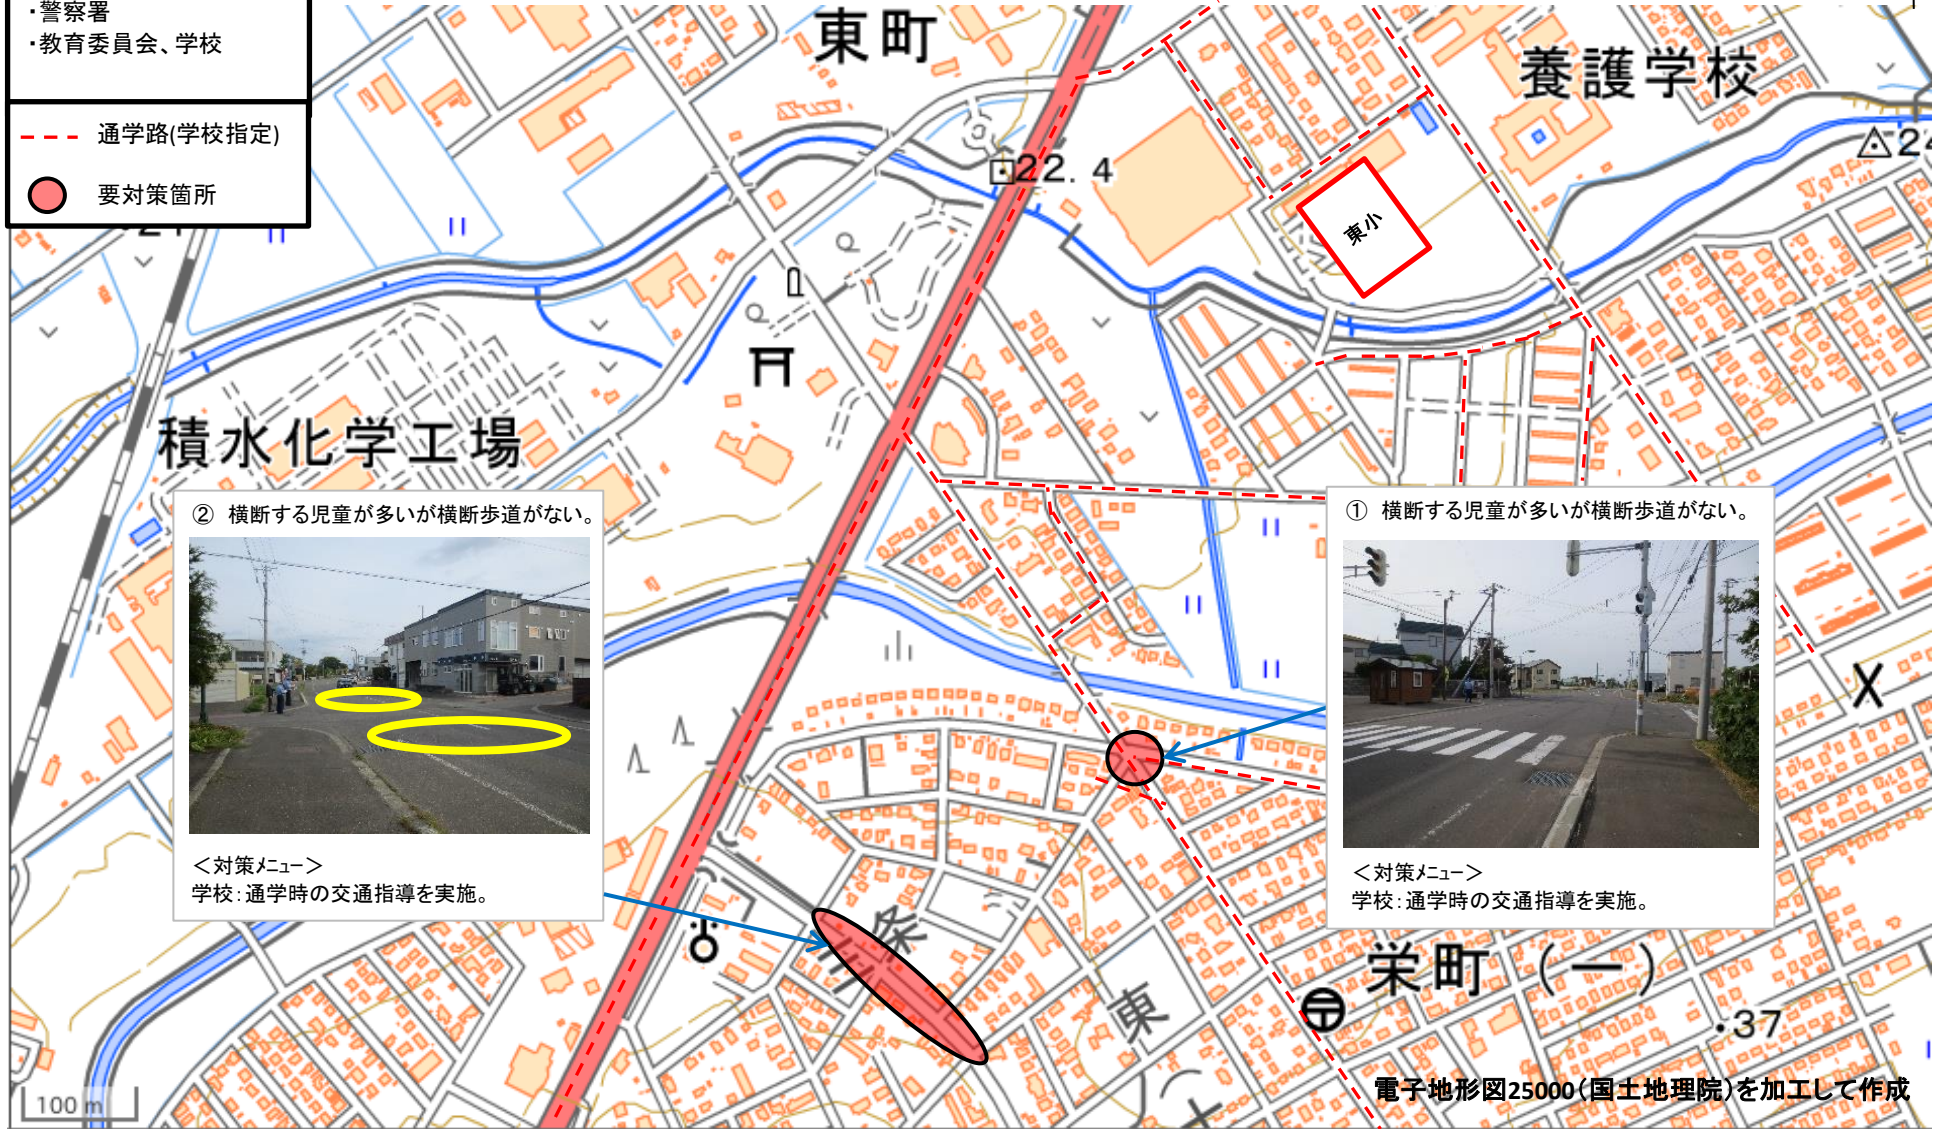

北海道 岩見沢市 東小学校 通学路対策箇所図

- 【対策検討メンバー】
 - ・警察署
 - ・教育委員会、学校
- 通学路(学校指定)
- 要対策箇所

② 横断する児童が多いが横断歩道がない。

<対策メニュー>
学校: 通学時の交通指導を実施。

① 横断する児童が多いが横断歩道がない。

<対策メニュー>
学校: 通学時の交通指導を実施。