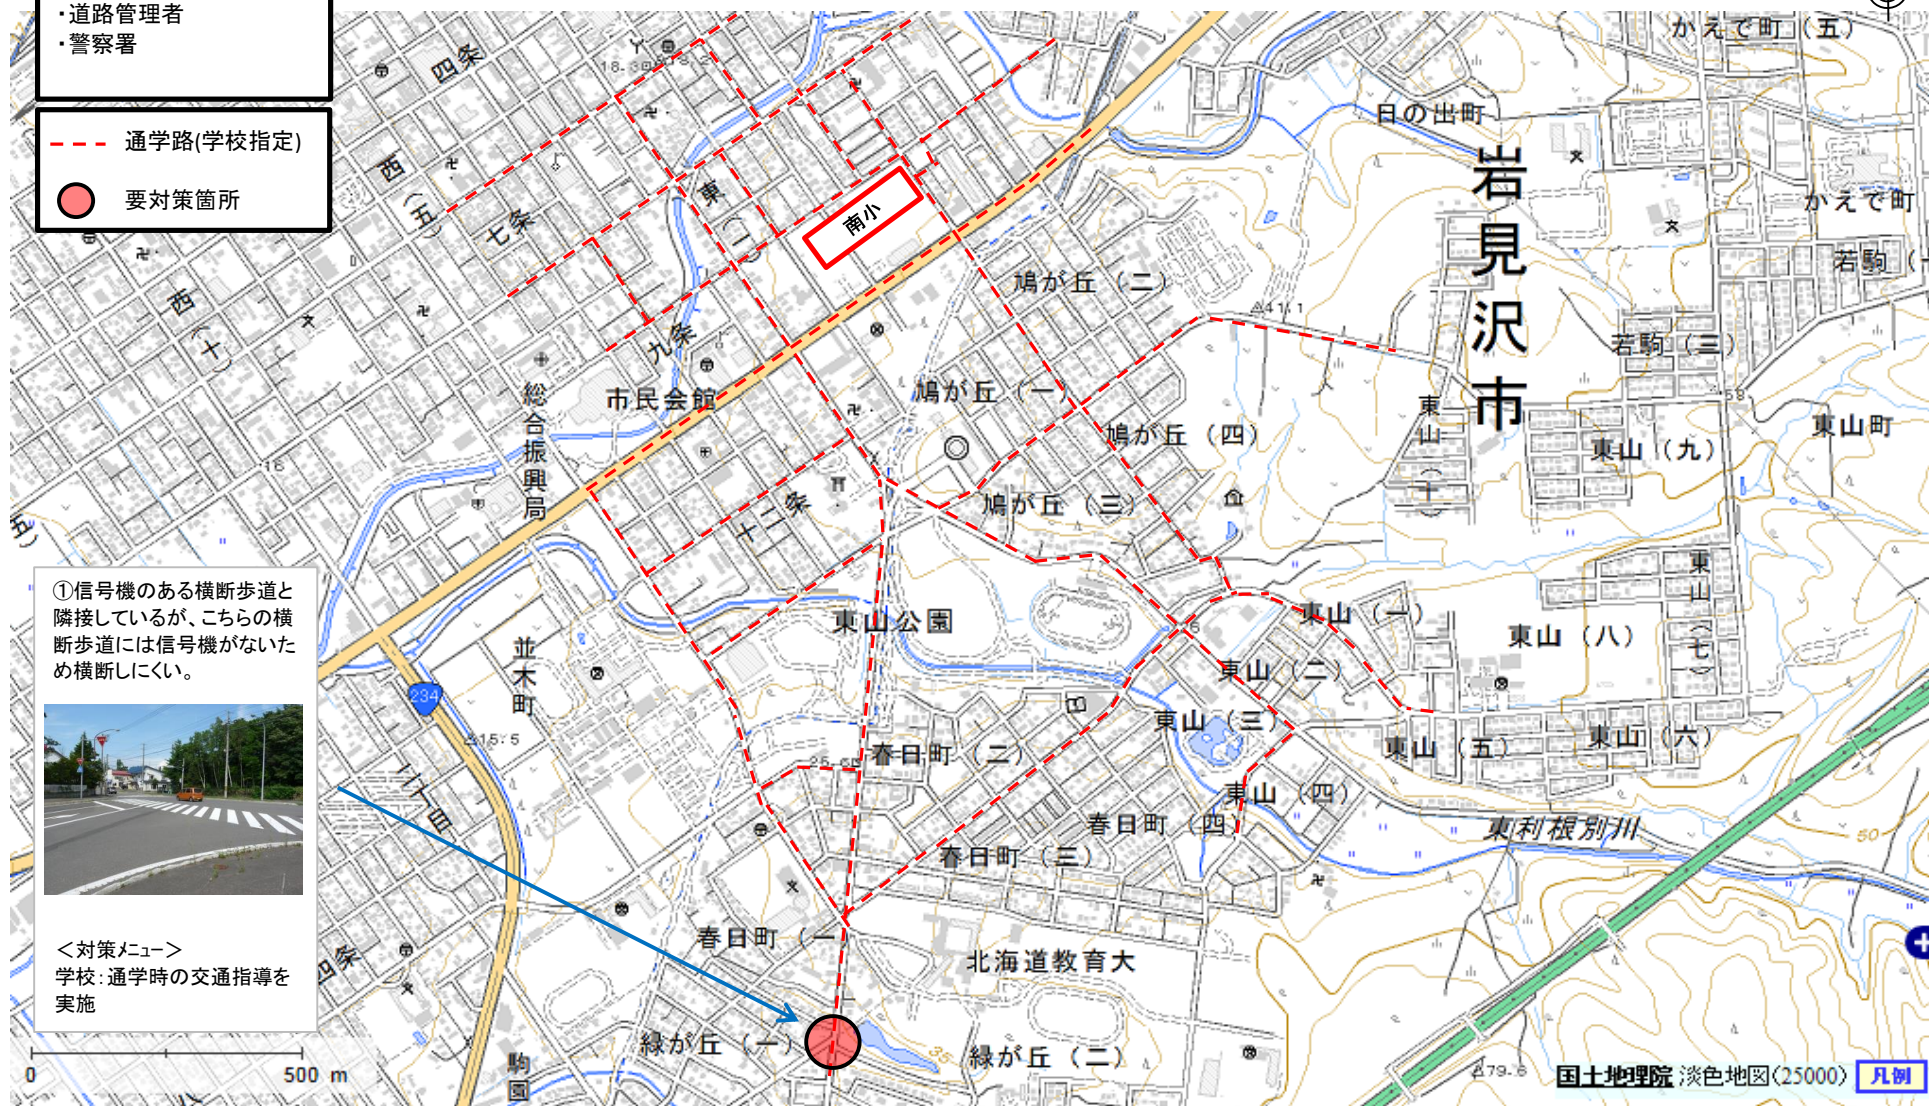

北海道 岩見沢市 中央小学校 通学路対策箇所図

【対策検討メンバー】

- ・教育委員会、学校
- ・PTA
- ・道路管理者
- ・警察署

--- 通学路(学校指定)

● 要対策箇所

①横断する児童が多いが横断歩道がない。

<対策メニュー>
学校:通学時の交通指導を実施

②横断する児童が多いが横断歩道がない。

<対策メニュー>
学校:通学時の交通指導を実施

北海道 岩見沢市 南小学校 通学路対策箇所図

【対策検討メンバー】

- ・教育委員会、学校
- ・道路管理者
- ・警察署

--- 通学路(学校指定)

● 要対策箇所

①信号機のある横断歩道と隣接しているが、こちらの横断歩道には信号機がないため横断しにくい。

<対策メニュー>

学校：通学時の交通指導を実施

北海道 岩見沢市 志文小学校 通学路対策箇所図

【対策検討メンバー】

- ・教育委員会、学校
- ・道路管理者
- ・警察署

--- 通学路(学校指定)

● 要対策箇所

- ①・西側の歩道が除雪されていない。
 ・横断する児童が多いが横断歩道がない。

<対策メニュー>

- 岩見沢市: 除雪を実施
- 学校: 通学時の交通指導を実施

北海道 岩見沢市 幌向小学校 通学路対策箇所図

【対策検討メンバー】

- ・教育委員会、学校
- ・道路管理者

--- 通学路(学校指定)

● 要対策箇所

①踏切前後の道路に歩道がなく、また踏切内は歩道と車道の区別がない。

<対策メニュー>