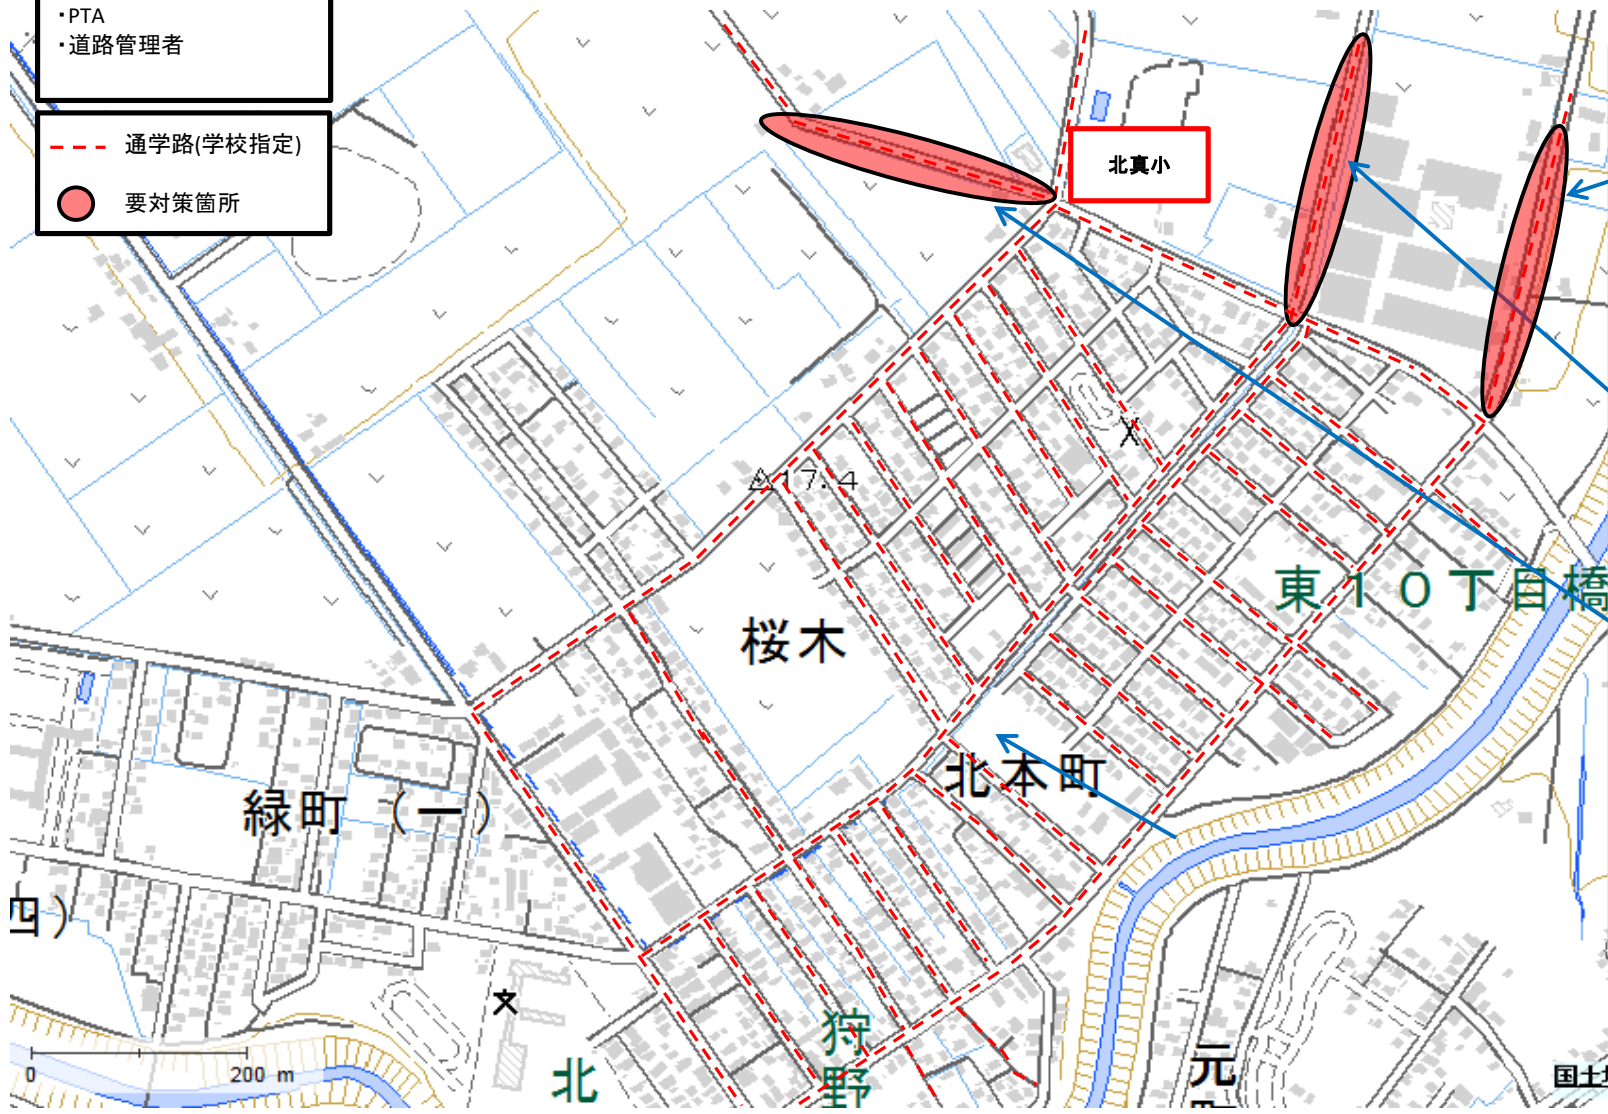

- 岩見沢市: 除雪を実施
- 学校: 通学時の交通指導を実施

北海道 岩見沢市 幌向小学校 通学路対策箇所図

【対策検討メンバー】

- ・教育委員会、学校
- ・道路管理者

--- 通学路(学校指定)

● 要対策箇所

①踏切前後の道路に歩道がなく、また踏切内は歩道と車道の区別がない。

<対策メニュー>

学校・通学時の交通指導を実施

北海道 岩見沢市 日の出小学校 通学路対策箇所図

【対策検討メンバー】

- ・教育委員会、学校
- ・PTA
- ・道路管理者

--- 通学路(学校指定)

● 要対策箇所

①通学路として利用する児童が多いが、歩道がない。

<対策メニュー>
学校：通学時の交通指導を実施

北海道 岩見沢市 北真小学校 通学路対策箇所図

【対策検討メンバー】
 ・教育委員会、学校
 ・PTA
 ・道路管理者

--- 通学路(学校指定)
 ● 要対策箇所

①歩道がないため危険。

②歩道がないため危険。

③歩道がないため危険。

<対策メニュー>
 岩見沢市: 警戒標識の設置を検討。

北海道 岩見沢市 メーブル小学校 通学路対策箇所図

北海道 岩見沢市 栗沢小学校 通学路対策箇所図

【対策検討メンバー】

- ・教育委員会、学校
- ・PTA
- ・道路管理者
- ・警察署

--- 通学路(学校指定)

● 要対策箇所

①建物により車両側からの見通しが悪く、停止線も消えている。

<対策メニュー>

- 岩見沢市: 警戒標識の位置変更を検討。
- 警察署: 停止線の塗り直しを実施。