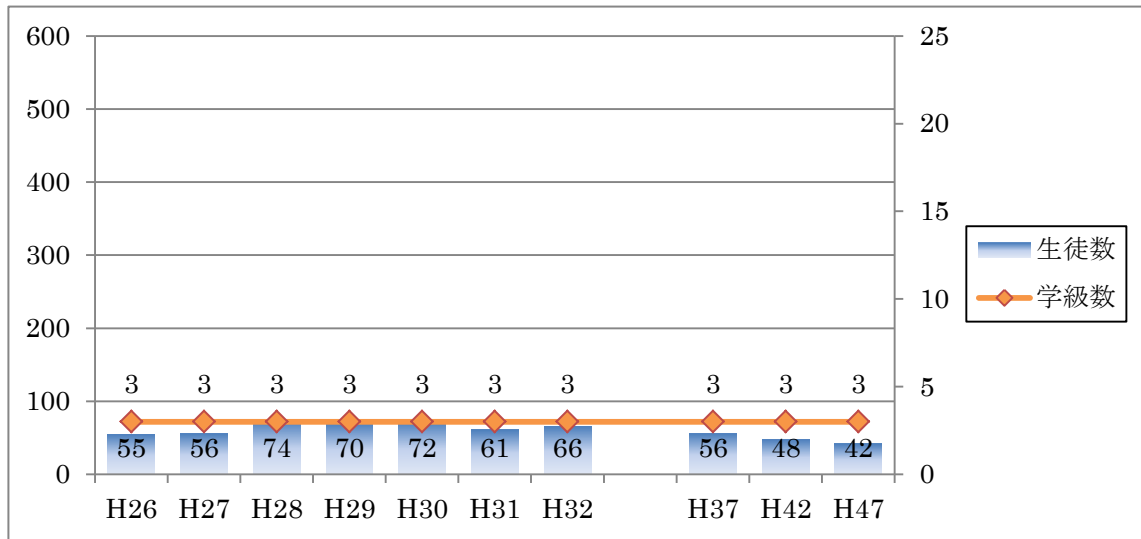

○栗沢小学校

○美流渡小学校

《中学校》

○東光中学校

○光陵中学校

○緑中学校

○豊中学校

○上幌向中学校