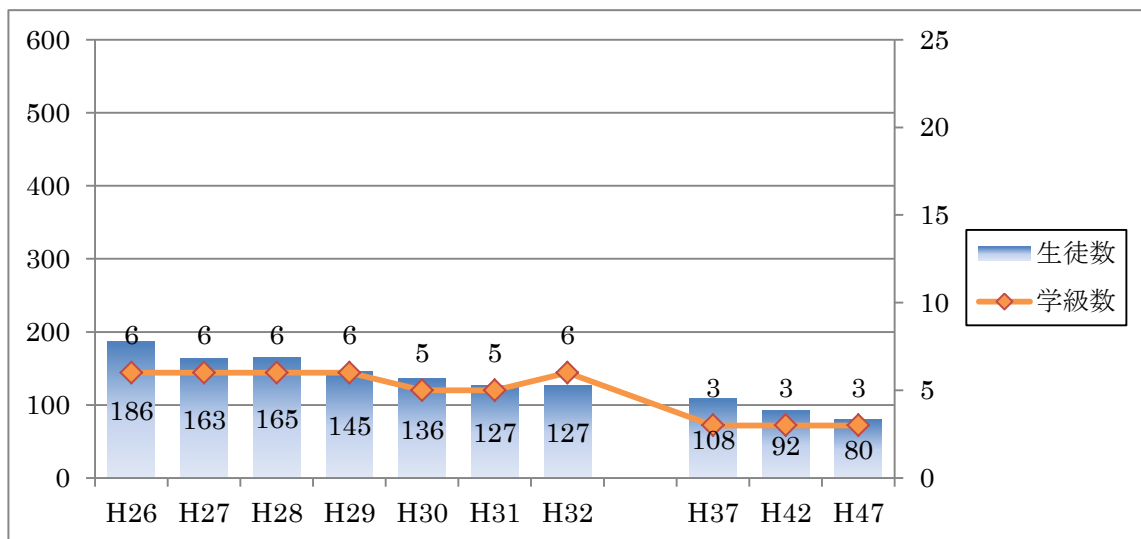

○栗沢小学校

○美流渡小学校

《中学校》

○東光中学校

○光陵中学校

○緑中学校

○豊中学校

○上幌向中学校