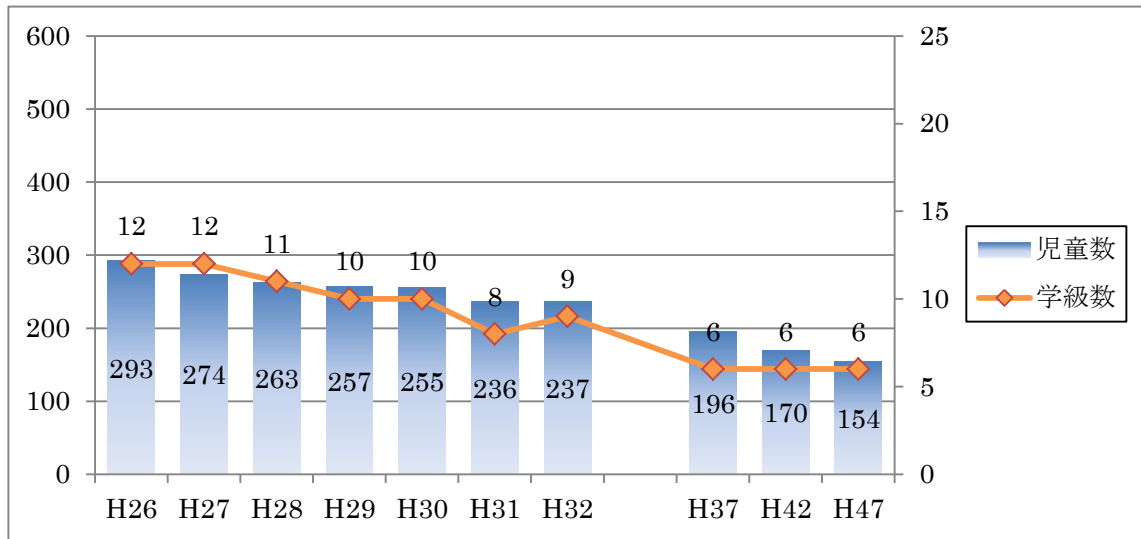

◇ 資料：児童生徒数の学校別推計 ※26年5月1日現在

《全体》

《小学校》

○岩見沢小学校

○中央小学校

○南小学校

○志文小学校

○幌向小学校