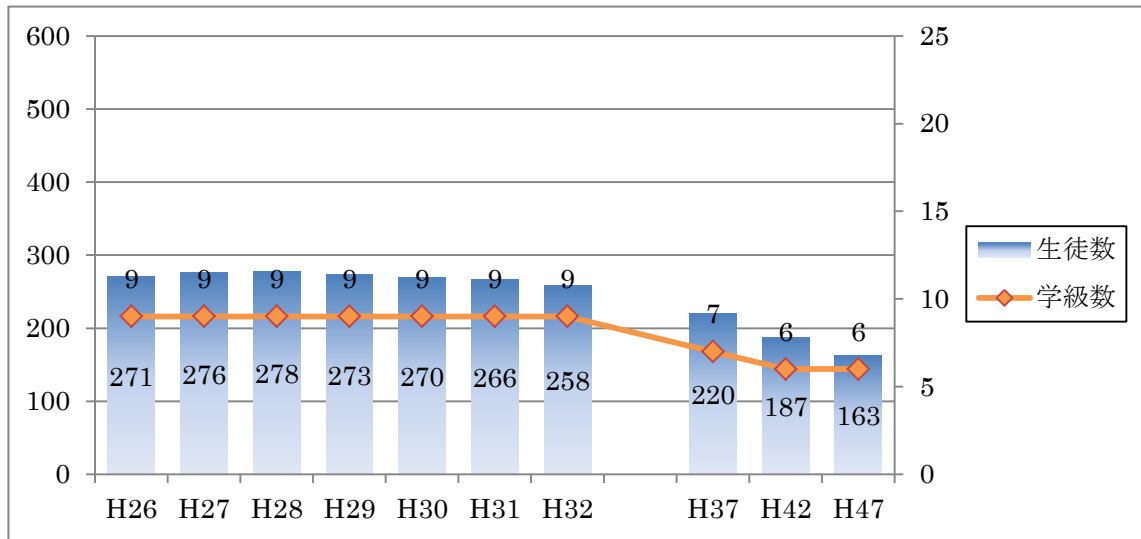

○栗沢小学校

○美流渡小学校

《中学校》

○東光中学校

○光陵中学校

○緑中学校

○豊中学校

○上幌向中学校