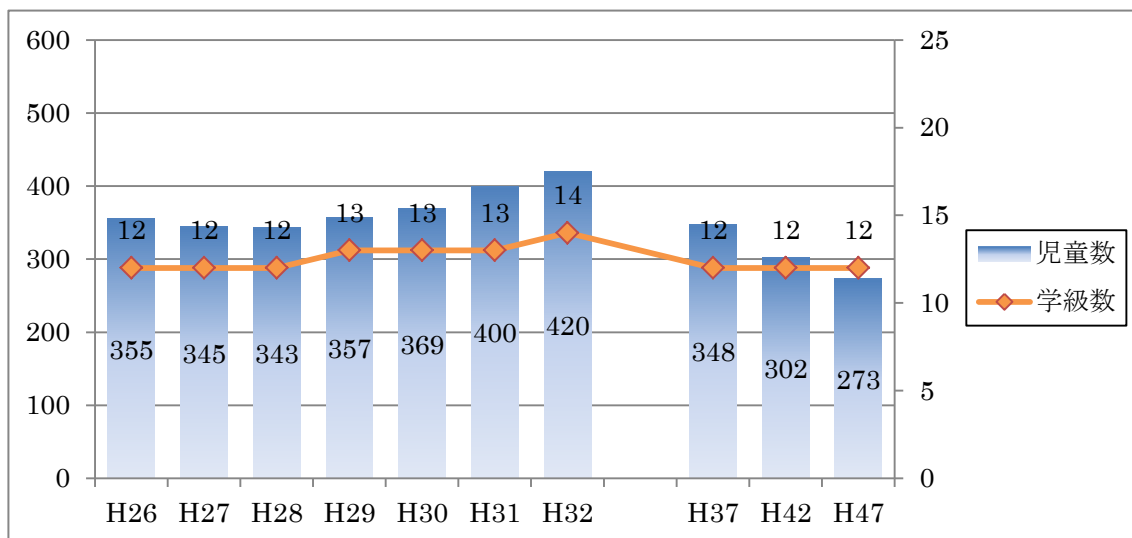

◇ 資料：児童生徒数の学校別推計 ※26年5月1日現在

《全体》

《小学校》

○岩見沢小学校

○中央小学校

○南小学校

○志文小学校

○幌向小学校