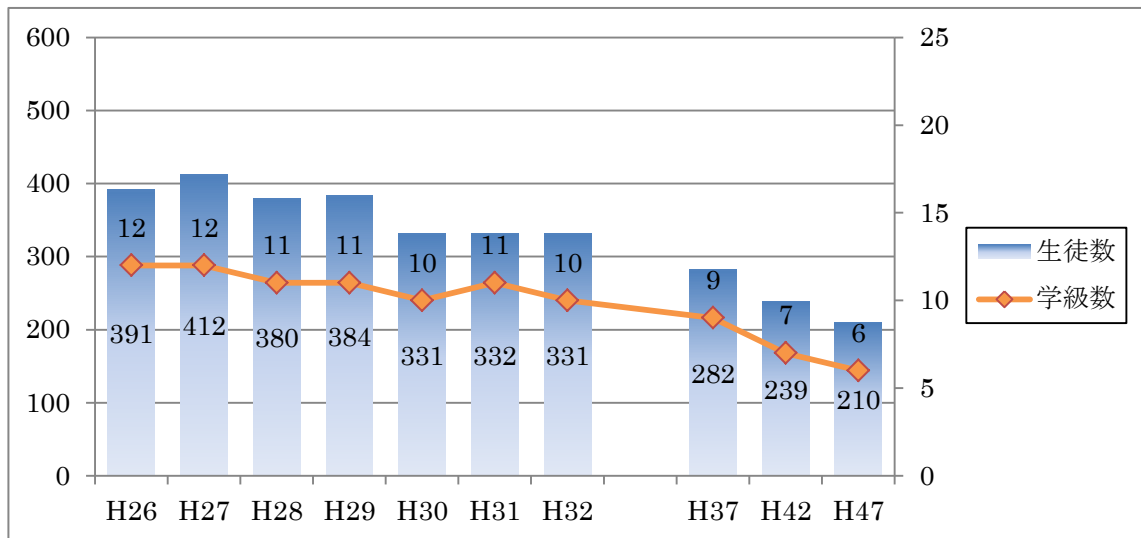

○栗沢小学校

○美流渡小学校

《中学校》

○東光中学校

○光陵中学校

○緑中学校

○豊中学校

○上幌向中学校