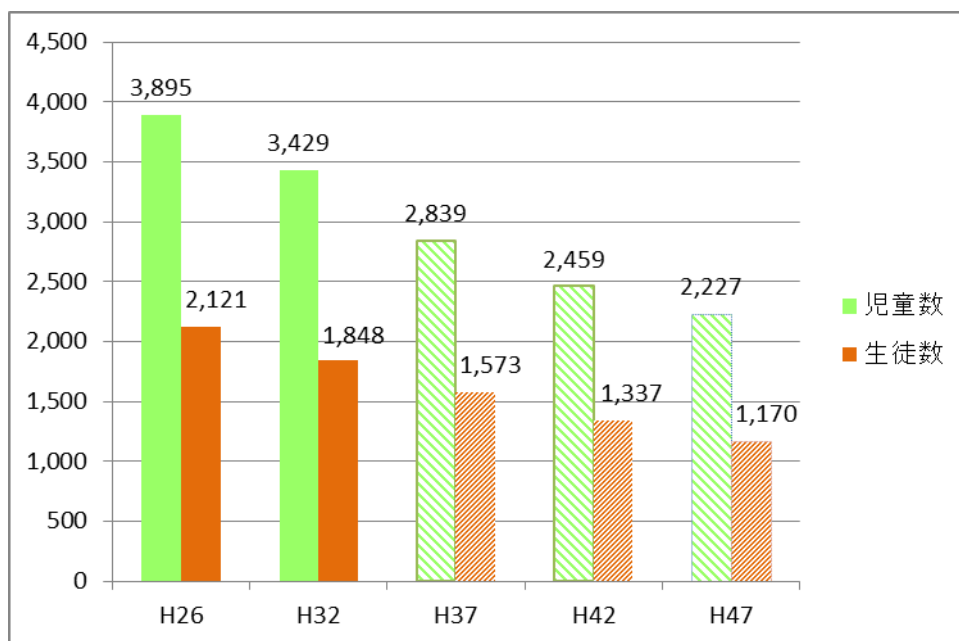

◇ 資料：児童生徒数の学校別推計 ※26年5月1日現在

《全体》

《小学校》

○岩見沢小学校

○中央小学校

○南小学校

○志文小学校

○幌向小学校