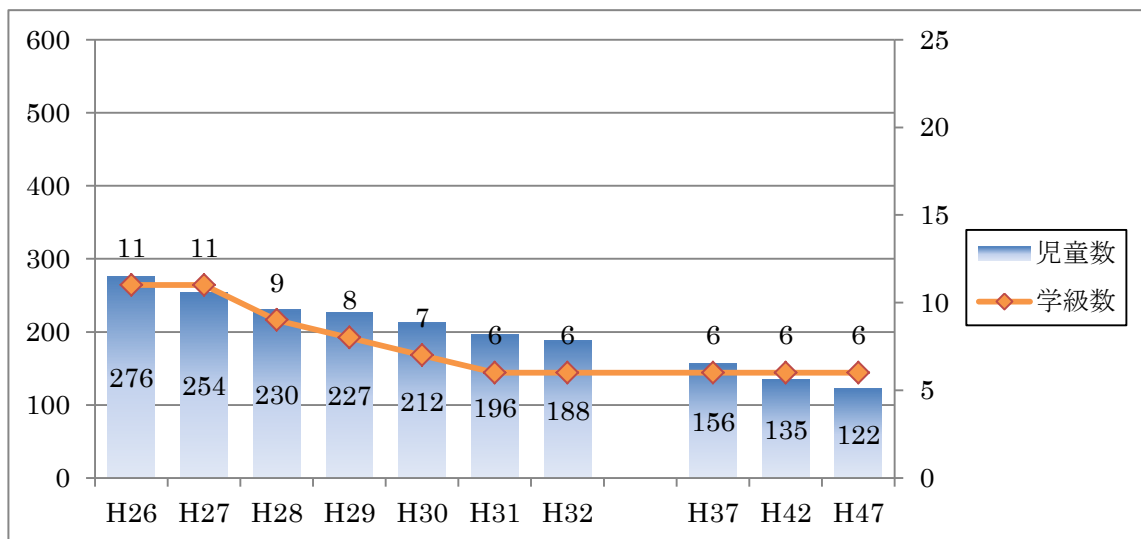

◇ 資料：児童生徒数の学校別推計 ※26年5月1日現在

《全体》

《小学校》

○岩見沢小学校

○中央小学校

○南小学校

○志文小学校

○幌向小学校