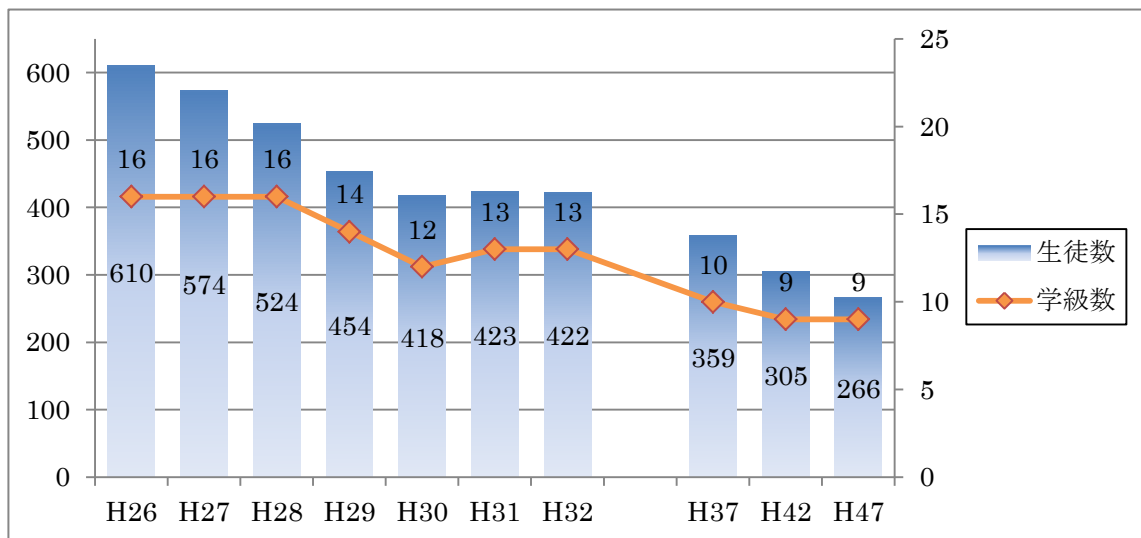

○栗沢小学校

○美流渡小学校

《中学校》

○東光中学校

○光陵中学校

○緑中学校

○豊中学校

○上幌向中学校