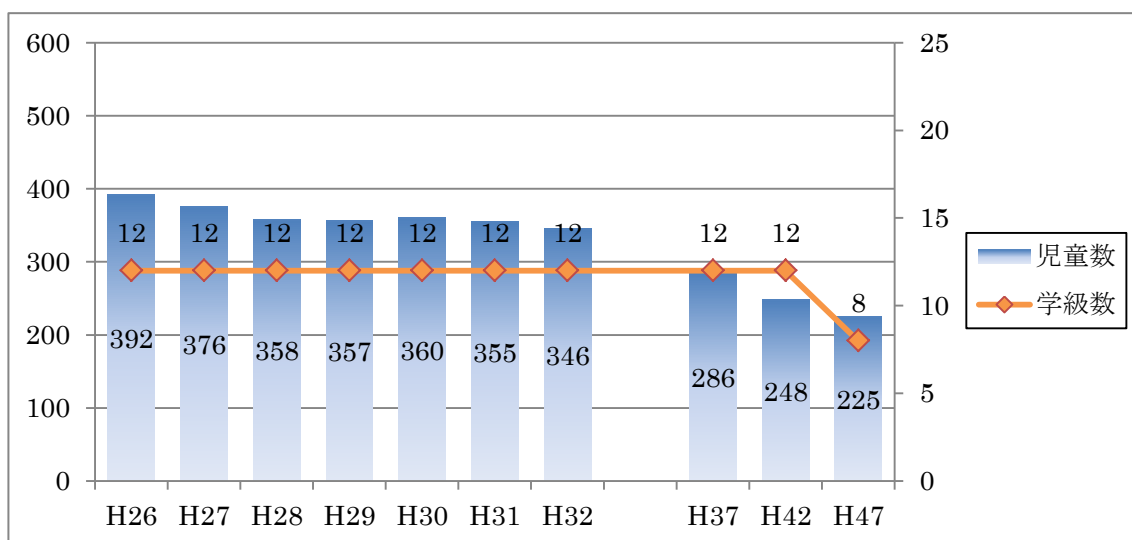

◇ 資料：児童生徒数の学校別推計 ※26年5月1日現在

《全体》

《小学校》

○岩見沢小学校

○中央小学校

○南小学校

○志文小学校

○幌向小学校