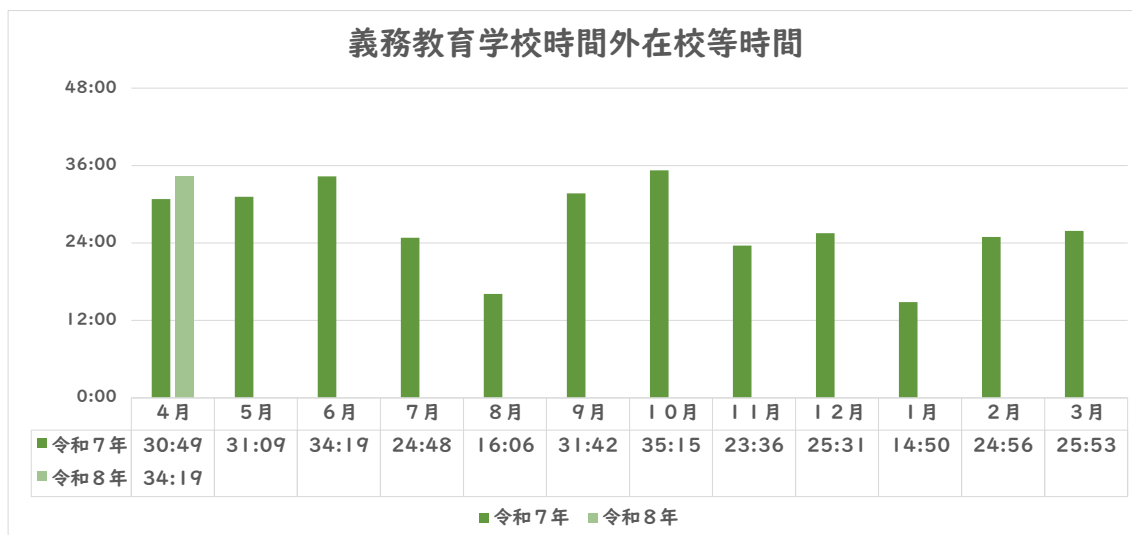

令和4年度から現在における時間外在校等時間の比較(月別)

※義務教育学校は、令和7年4月1日設置のため、設置日から集計開始。