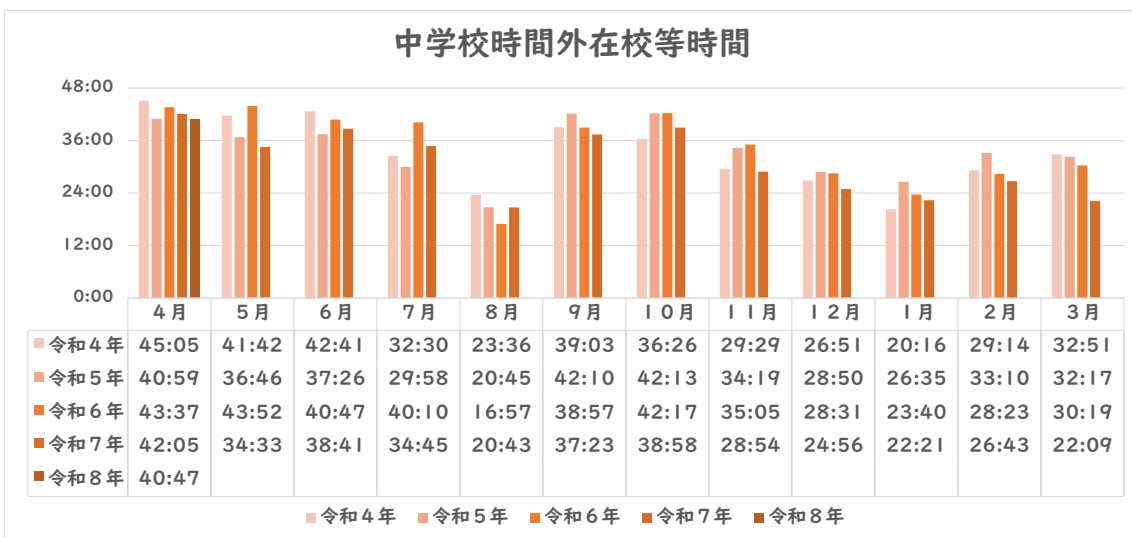

令和4年度から現在における時間外在校等時間の比較(月別)

※義務教育学校は、令和7年4月1日設置のため、設置日から集計開始。