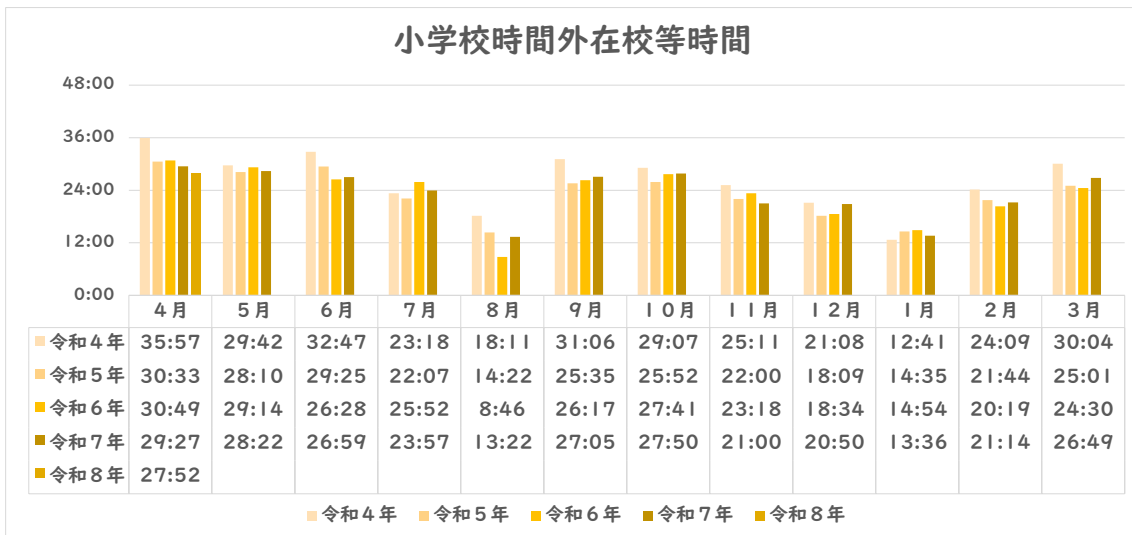

令和4年度から現在における時間外在校等時間の比較(月別)

※義務教育学校は、令和7年4月1日設置のため、設置日から集計開始。