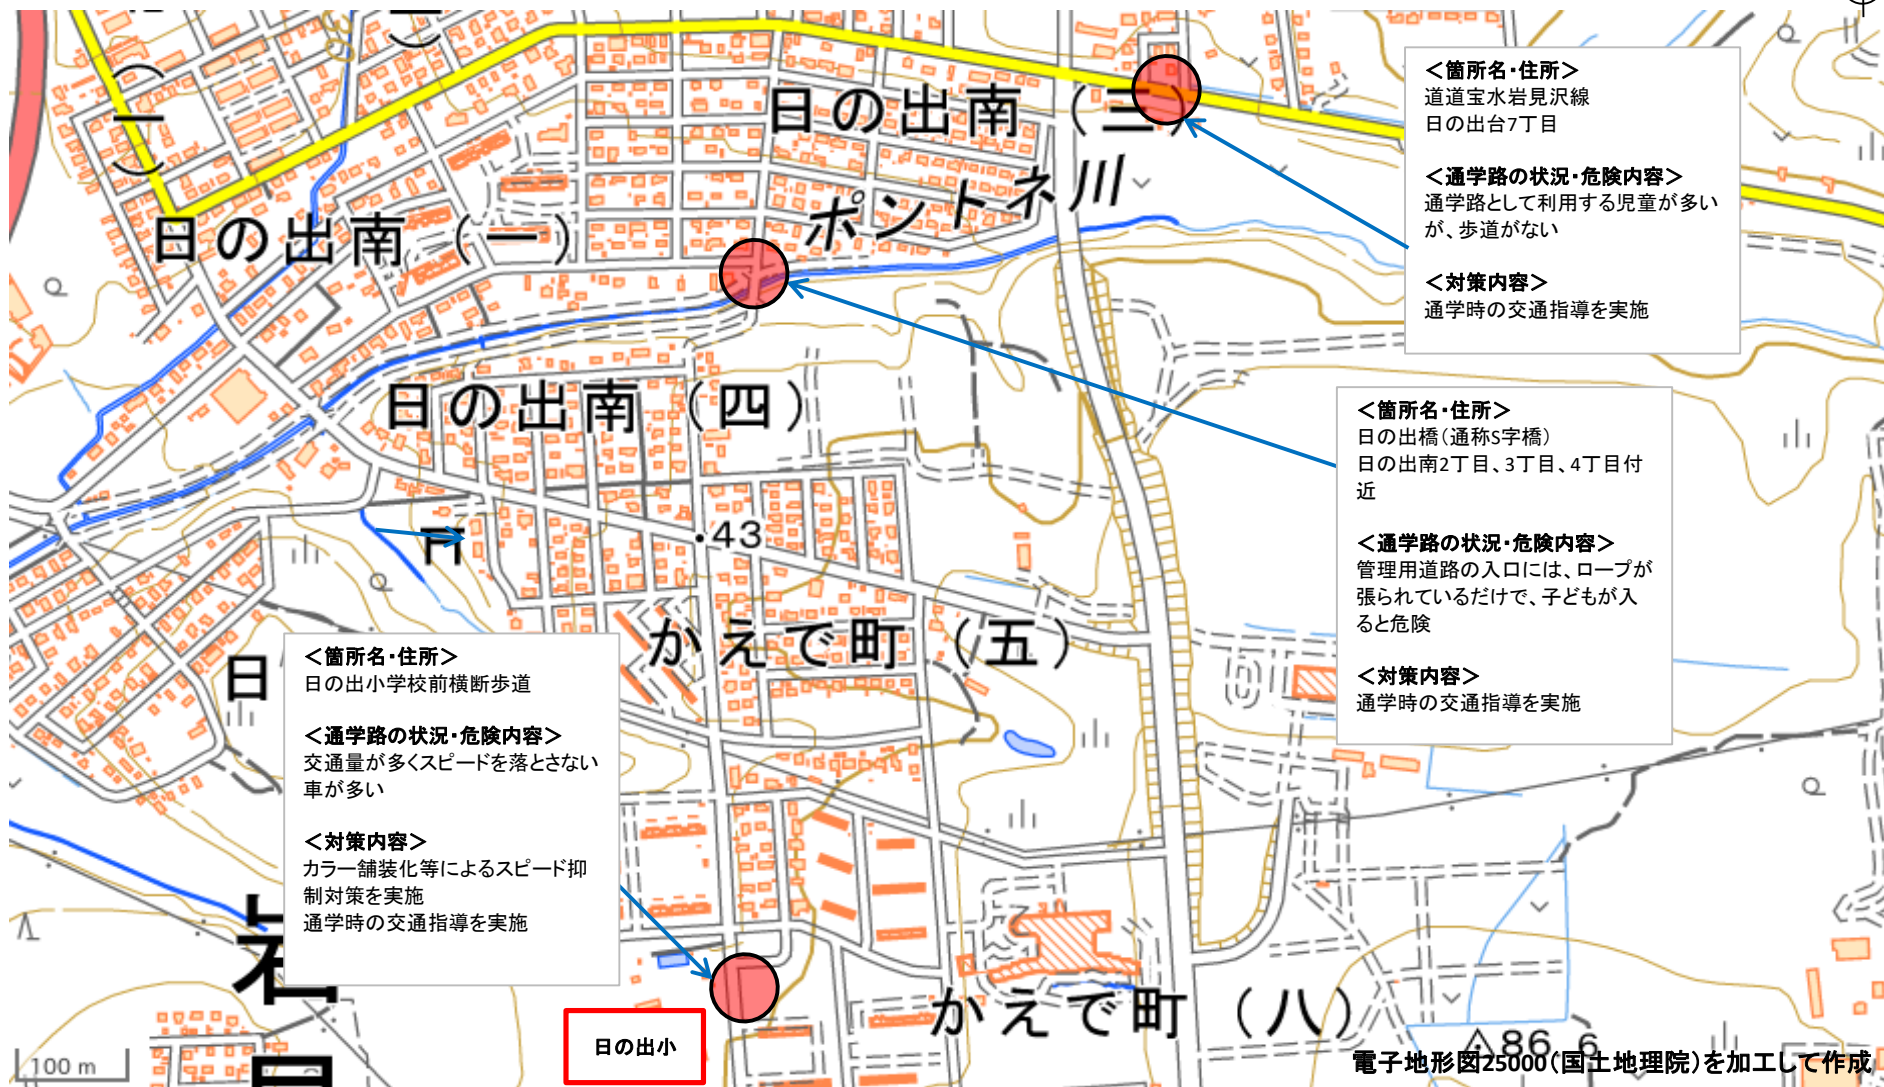

# 北海道 岩見沢市 日の出小学校 通学路対策箇所図

**<箇所名・住所>**  
日の出小学校前横断歩道

**<通学路の状況・危険内容>**  
交通量が多くスピードを落とさない車が多い

**<対策内容>**  
カラー舗装等によるスピード抑制対策を実施  
通学時の交通指導を実施

**<箇所名・住所>**  
道道宝水岩見沢線  
日の出7丁目

**<通学路の状況・危険内容>**  
通学路として利用する児童が多いが、歩道がない

**<対策内容>**  
通学時の交通指導を実施

**<箇所名・住所>**  
日の出橋(通称S字橋)  
日の出南2丁目、3丁目、4丁目付近

**<通学路の状況・危険内容>**  
管理用道路の入口には、ロープが張られているだけで、子どもが入ると危険

**<対策内容>**  
通学時の交通指導を実施

日の出小