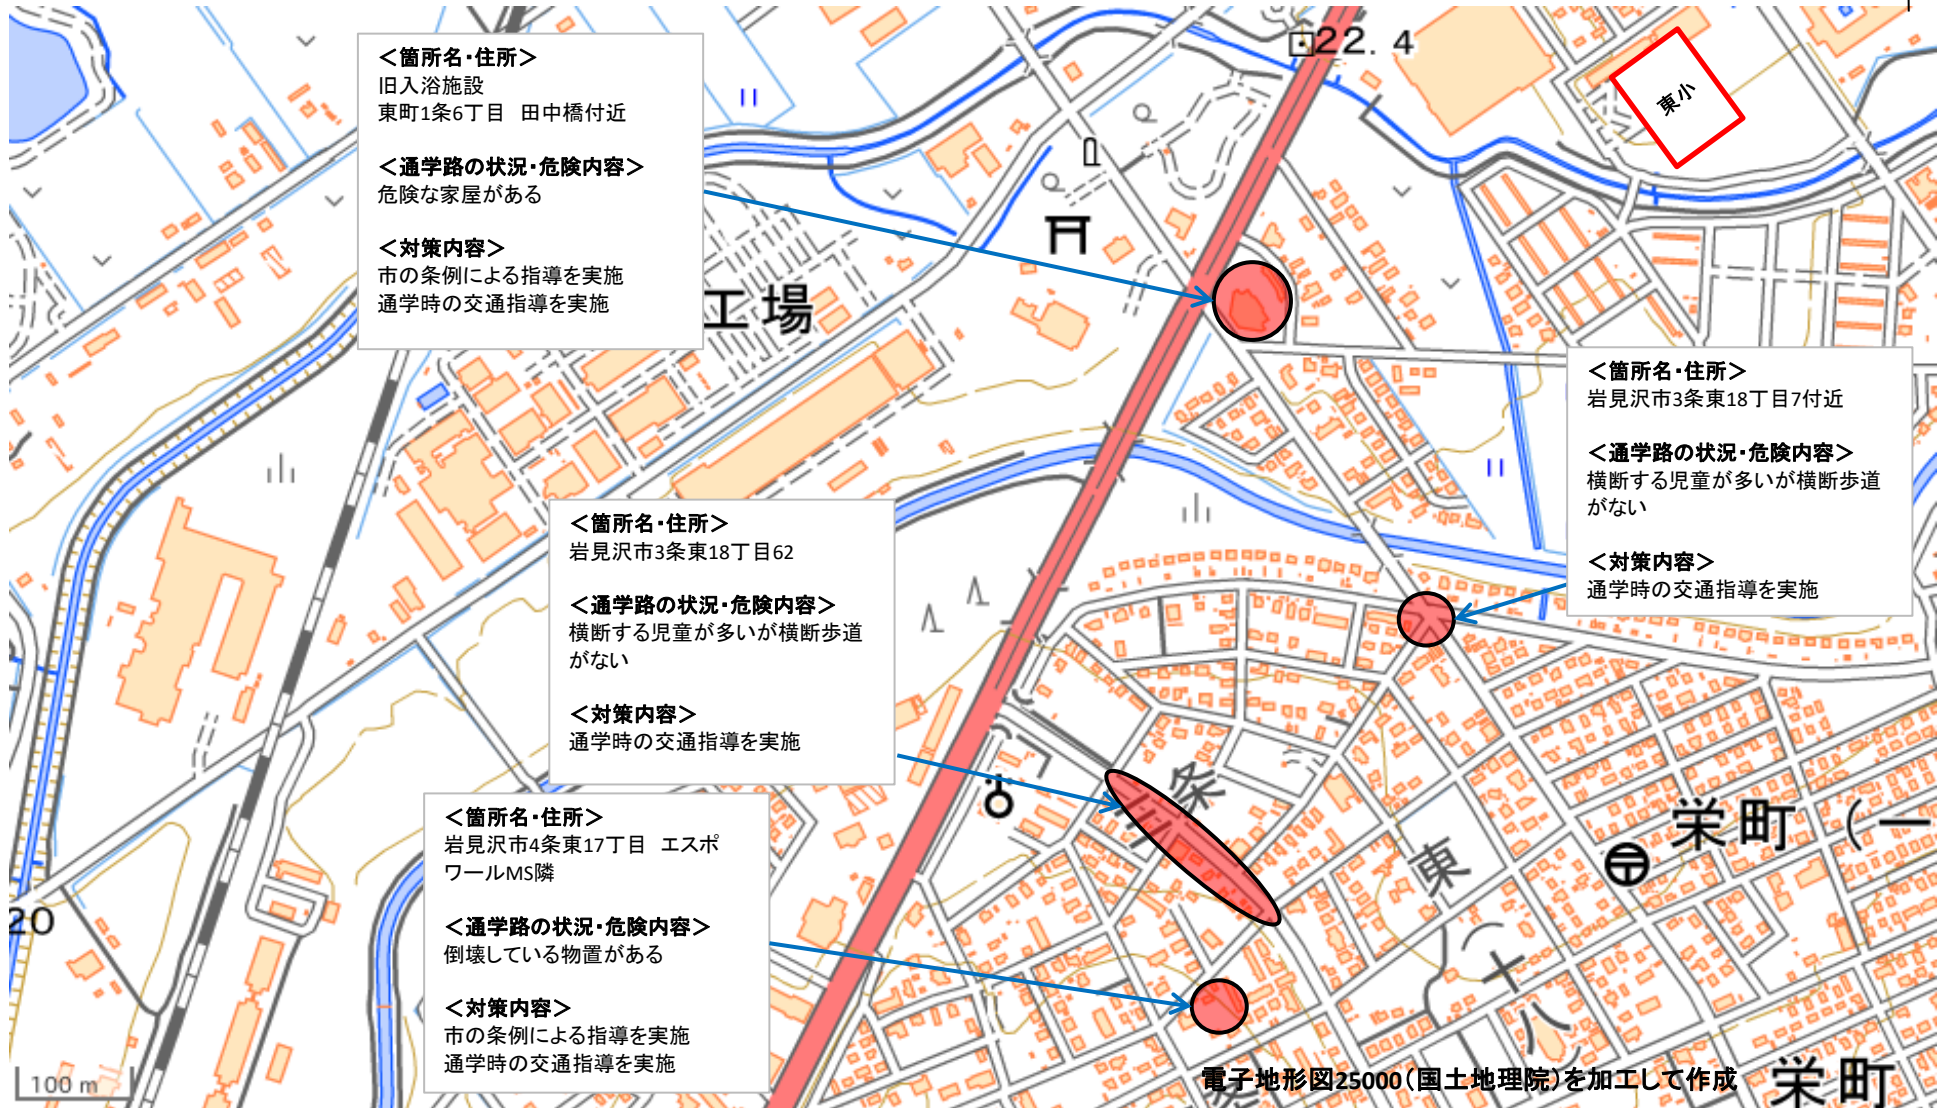

# 北海道 岩見沢市 東小学校 通学路対策箇所図

**<箇所名・住所>**  
旧入浴施設  
東町1条6丁目 田中橋付近

**<通学路の状況・危険内容>**  
危険な家屋がある

**<対策内容>**  
市の条例による指導を実施  
通学時の交通指導を実施

**<箇所名・住所>**  
岩見沢市3条東18丁目62

**<通学路の状況・危険内容>**  
横断する児童が多いが横断歩道がない

**<対策内容>**  
通学時の交通指導を実施

**<箇所名・住所>**  
岩見沢市4条東17丁目 エスポワールMS隣

**<通学路の状況・危険内容>**  
倒壊している物置がある

**<対策内容>**  
市の条例による指導を実施  
通学時の交通指導を実施

**<箇所名・住所>**  
岩見沢市3条東18丁目7付近

**<通学路の状況・危険内容>**  
横断する児童が多いが横断歩道がない

**<対策内容>**  
通学時の交通指導を実施