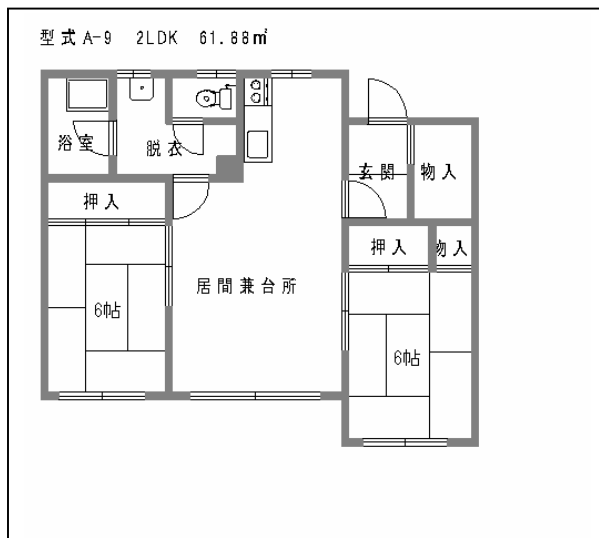

# 美流渡福寿団地

47

- 所在地 岩見沢市栗沢町美流渡栄町90番地1
- 建設年度 平成3年度
- 管理戸数 4戸
- 住宅種別 一般世帯向
- 設 備

浴 室	浴槽、風呂釜は入居者設置
台 所	LPガス（コンロ・給湯器は入居者設置）
暖 房	ポット式のみ設置可（入居者設置）
エレベータ	無
そ の 他	照明器具は入居者設置

## ●間 取 り