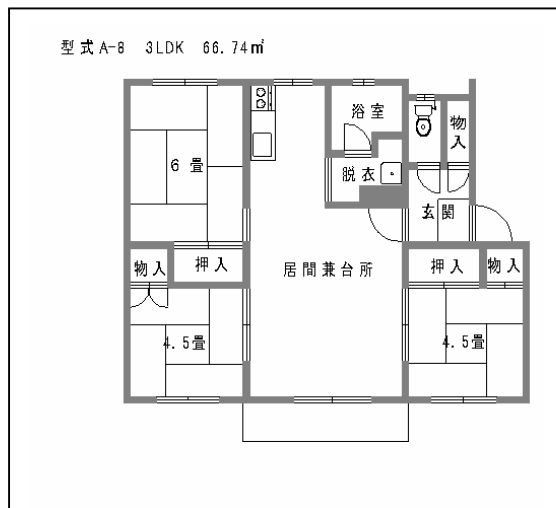

# ひばりヶ丘団地（簡二）

44

- 所在地 岩見沢市栗沢町由良737番地43・45・49
- 建設年度 昭和60・63・元年度
- 管理戸数 12戸
- 住宅種別 一般世帯向
- 設 備

浴 室	浴槽、風呂釜は入居者設置
台 所	LPガス（コンロ・給湯器は入居者設置）
暖 房	ポット式のみ設置可（入居者設置）
エレベータ	無
そ の 他	照明器具は入居者設置

## ●間 取 り