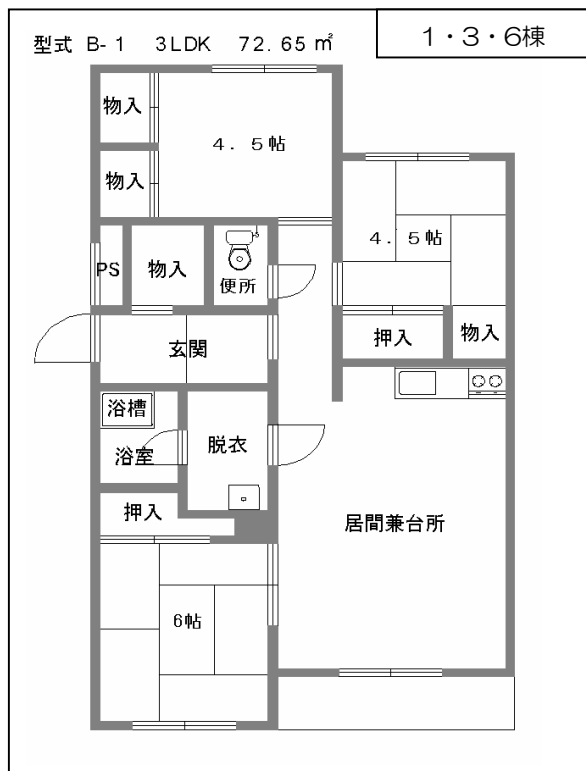

弥生ヶ丘団地

41

- 所在地 岩見沢市栗沢町最上298番地17・99・100
- 建設年度 平成2～7・11・13年度
- 管理戸数 94戸
- 住宅種別 一般世帯向、一部高齢者向
- 設備

浴室	灯油ボイラーは市設置、ユニットバス 給湯：浴室+洗面+台所
台所	LPガス（コンロは入居者設置）
暖房	FF式のみ設置可（入居者設置）
エレベータ	無
その他	照明器具は入居者設置

●アクセス

交通機関	中央バス 栗山・長沼・三川・夕張線 栗沢中学校下車徒歩3分
学区	岩見沢市立栗沢小学校 岩見沢市立栗沢中学校
公共機関	
その他	

●間取り

●住棟別管理戸数

棟番号	年度	構造	階数	戸数	型別					
					3LDK	2LDK	3DK	2DK	1LDK	身障
1	平成2年度	中耐	3	12	12					
2	平成3年度	中耐	3	12	12					
3	平成4年度	中耐	3	12	12					
4	平成6年度	中耐	3	14	12				2	
5	平成7年度	中耐	3	12	12					
6	平成5年度	中耐	3	8	6				2	
7	平成9年度	中耐	3	8	6				2	
8	平成11年度	中耐	3	8	6				2	
9	平成13年度	中耐	3	8	6				2	
合計		9棟		94	84				10	