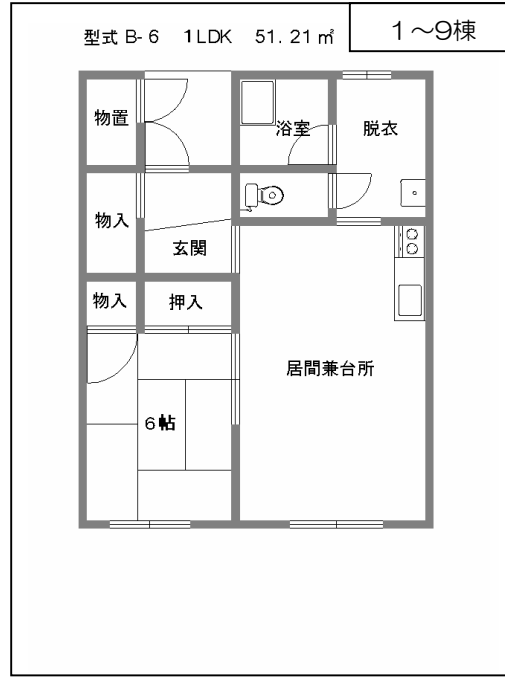

弥生ヶ丘団地

41

- 所在地 岩見沢市栗沢町最上298番地17・99・100
- 建設年度 平成2～7・11・13年度
- 管理戸数 94戸
- 住宅種別 一般世帯向、一部高齢者向
- 設備

浴室	灯油ボイラーは市設置、ユニットバス 給湯：浴室+洗面+台所
台所	LPガス（コンロは入居者設置）
暖房	FF式のみ設置可（入居者設置）
エレベータ	無
その他	照明器具は入居者設置

●アクセス

交通機関	中央バス 栗山・長沼・三川・夕張線 栗沢中学校下車徒歩3分
学区	岩見沢市立栗沢小学校 岩見沢市立栗沢中学校
公共機関	
その他	

●間取り

●住棟別管理戸数

棟番号	年度	構造	階数	戸数	型別					
					3LDK	2LDK	3DK	2DK	1LDK	身障
1	平成2年度	中耐	3	12	12					
2	平成3年度	中耐	3	12	12					
3	平成4年度	中耐	3	12	12					
4	平成6年度	中耐	3	14	12				2	
5	平成7年度	中耐	3	12	12					
6	平成5年度	中耐	3	8	6				2	
7	平成9年度	中耐	3	8	6				2	
8	平成11年度	中耐	3	8	6				2	
9	平成13年度	中耐	3	8	6				2	
合計		9棟		94	84				10	