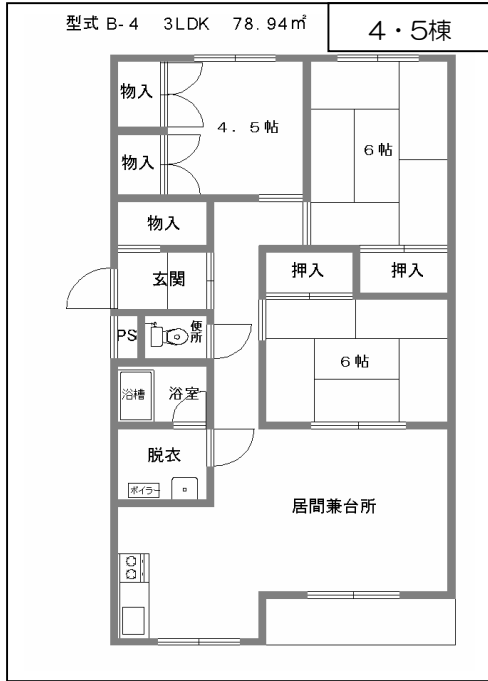

弥生ヶ丘団地

41

- 所在地 岩見沢市栗沢町最上298番地17・99・100
- 建設年度 平成2～7・11・13年度
- 管理戸数 94戸
- 住宅種別 一般世帯向、一部高齢者向
- 設備

浴室	灯油ボイラーは市設置、ユニットバス 給湯：浴室+洗面+台所
台所	LPガス（コンロは入居者設置）
暖房	FF式のみ設置可（入居者設置）
エレベータ	無
その他	照明器具は入居者設置

●アクセス

交通機関	中央バス 栗山・長沼・三川・夕張線 栗沢中学校下車徒歩3分
学区	岩見沢市立栗沢小学校 岩見沢市立栗沢中学校
公共機関	
その他	

●間取り

●住棟別管理戸数

棟番号	年度	構造	階数	戸数	型別					
					3LDK	2LDK	3DK	2DK	1LDK	身障
1	平成2年度	中耐	3	12	12					
2	平成3年度	中耐	3	12	12					
3	平成4年度	中耐	3	12	12					
4	平成6年度	中耐	3	14	12				2	
5	平成7年度	中耐	3	12	12					
6	平成5年度	中耐	3	8	6				2	
7	平成9年度	中耐	3	8	6				2	
8	平成11年度	中耐	3	8	6				2	
9	平成13年度	中耐	3	8	6				2	
合計		9棟		94	84				10	