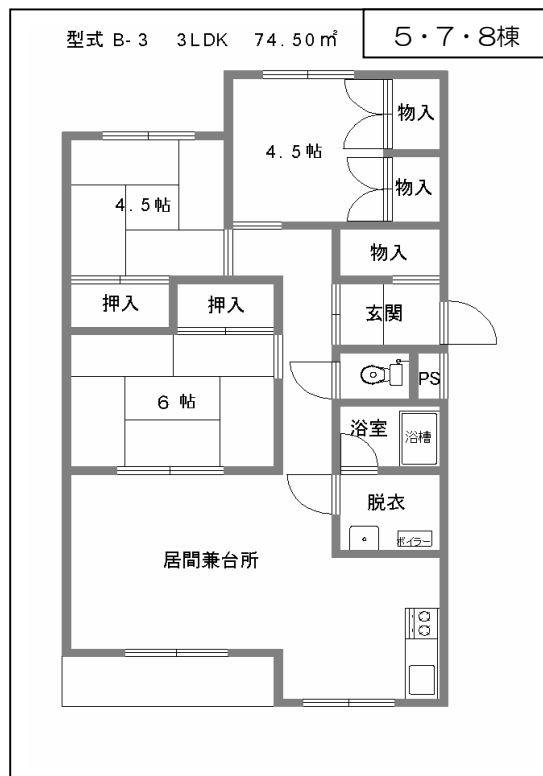

弥生ヶ丘団地

41

- 所在地 岩見沢市栗沢町最上298番地17・99・100
- 建設年度 平成2～7・11・13年度
- 管理戸数 94戸
- 住宅種別 一般世帯向、一部高齢者向
- 設備

浴室	灯油ボイラーは市設置、ユニットバス 給湯：浴室+洗面+台所
台所	LPガス（コンロは入居者設置）
暖房	FF式のみ設置可（入居者設置）
エレベータ	無
その他	照明器具は入居者設置

●アクセス

交通機関	中央バス 栗山・長沼・三川・夕張線 栗沢中学校下車徒歩3分
学区	岩見沢市立栗沢小学校 岩見沢市立栗沢中学校
公共機関	
その他	

●間取り

●住棟別管理戸数

棟番号	年度	構造	階数	戸数	型別					
					3LDK	2LDK	3DK	2DK	1LDK	身障
1	平成2年度	中耐	3	12	12					
2	平成3年度	中耐	3	12	12					
3	平成4年度	中耐	3	12	12					
4	平成6年度	中耐	3	14	12				2	
5	平成7年度	中耐	3	12	12					
6	平成5年度	中耐	3	8	6				2	
7	平成9年度	中耐	3	8	6				2	
8	平成11年度	中耐	3	8	6				2	
9	平成13年度	中耐	3	8	6				2	
合計		9棟		94	84				10	