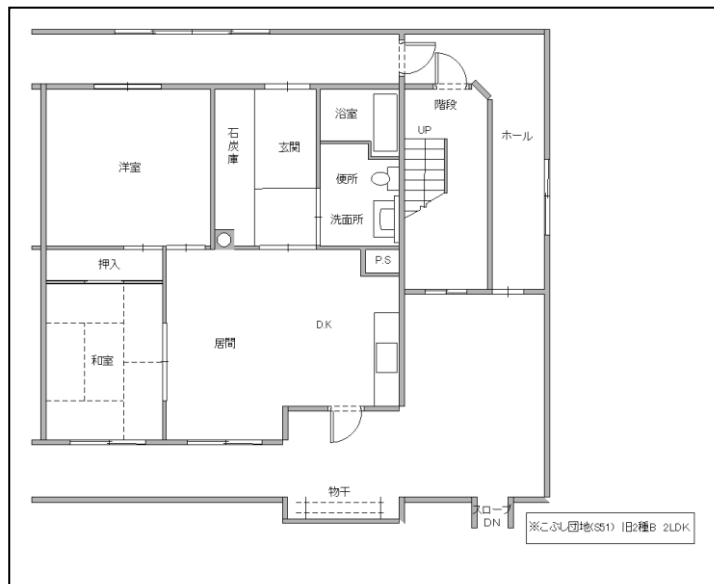

●間 取 り

●住棟別管理戸数

棟番号	年 度	構造	階数	戸数	型 別					
					3LDK	2LDK	3DK	2DK	1LDK	身障
1	昭和51年度	中耐	4	20						20
合 計		1棟		20						20