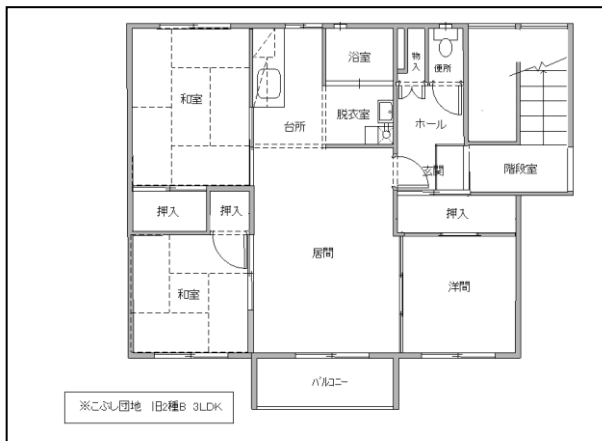

こぶし団地（重ね）

24

- 所在地 岩見沢市志文町297番地19～21
- 建設年度 昭和57～59年度
- 管理戸数 60戸
- 住宅種別 一般世帯向
- 設 備

浴 室	リース（電気・ウォーター・エネルギー料22-2884） 給湯：浴室のみ
台 所	LPガス（コンロ・給湯器は入居者設置）
暖 房	ポット式のみ設置可（入居者設置）
エレベータ	無
そ の 他	照明器具は入居者設置

●アクセス

交通機関	中央バス 志文団地線 ふじ町2条2丁目下車徒歩2分
学 校 区	岩見沢市立志文小学校 岩見沢市立清園中学校
公共機関	
そ の 他	

●間取り

●住棟別管理戸数

棟番号	年 度	構造	階数	戸数	型 別					
					3LDK	2LDK	3DK	2DK	1LDK	身障
1	昭和59年度	簡二	2	12	12					
2	昭和58年度	簡二	2	12	12					
3	昭和58年度	簡二	2	12	12					
4	昭和57年度	簡二	2	12	12					
5	昭和57年度	簡二	2	12	12					
合 計		5棟			60					