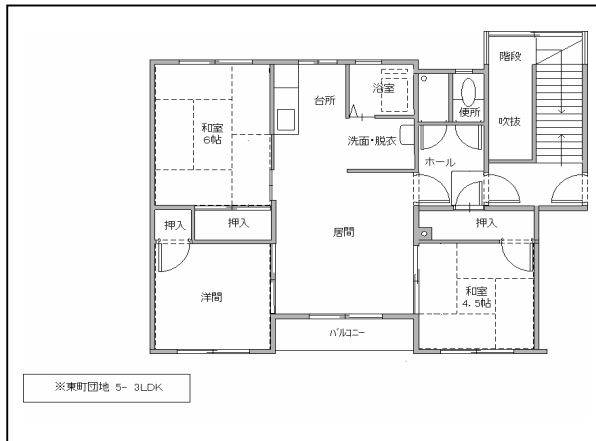

●間 取 り

●住棟別管理戸数

棟番号	年 度	構造	階数	戸数	型 別					
					3LDK	2LDK	3DK	2DK	1LDK	身障
5-1	昭和62年度	簡二	2	8	8					
5-2	昭和61年度	簡二	2	8	8					
5-3	昭和61年度	簡二	2	8	8					
5-4	昭和60年度	簡二	2	8	8					
5-5	昭和60年度	簡二	2	8	8					
合 計			5棟	40	40