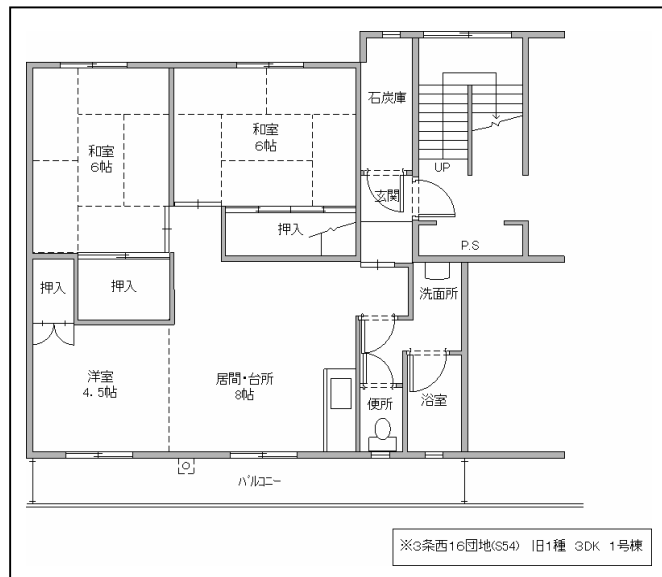

●間 取 り

●住棟別管理戸数

棟番号	年 度	構造	階数	戸数	型 別					
					3LDK	2LDK	3DK	2DK	1LDK	身障
1	昭和54年度	中耐	4	32			32			
2	昭和54年度	中耐	5	40			40			
合 計		1棟		72			72