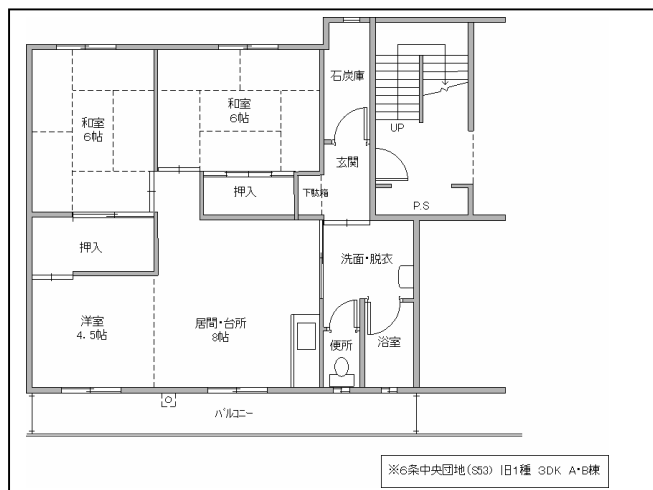

6条中央団地

03

- 所在地 岩見沢市6条東12丁目6番地3
- 建設年度 昭和53年度
- 管理戸数 48戸
- 住宅種別 一般世帯向
- 設 備

浴 室	リース（岩見沢ガス㈱Tel22-2158） 給湯：浴室のみ
台 所	LPガス（コンロ・給湯器は入居者設置）
暖 房	ポット式のみ設置可（入居者設置）
エレベータ	無
そ の 他	照明器具は入居者設置

●アクセス

交 通 機 関	中央バス 日の出台線 利根別会館前下車徒歩1分
学 校 区	岩見沢市立岩見沢小学校 岩見沢市立東光中学校
公 共 機 関	
そ の 他	

●間 取 り

●住棟別管理戸数

棟番号	年 度	構造	階数	戸数	型 別					
					3LDK	2LDK	3DK	2DK	1LDK	身障
A	昭和53年度	中耐	4	16			16			
B	昭和53年度	中耐	4	16			16			
C	昭和53年度	中耐	4	16			16			
合 計			3棟	48			48			