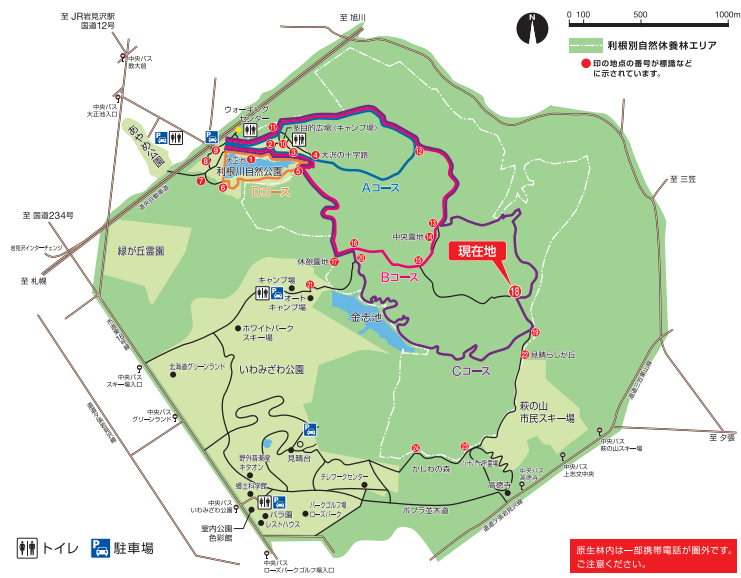

とねべつげんせいりん 利根別原生林MAP

No. 18

- Aコース (樹木観察コース)
- Bコース (野鳥観察コース)
- Cコース (自然探索コース)
- Dコース (自然観察・学習コース)

⑭中央園地

Central Garden

1,100m (約 275kcal)

⑰休憩園地

Rest Garden

1,500m (約 375kcal)

現在地

18

⑭中央園地

Central Garden

1,600m (約 400kcal)

⑳見晴らしが丘

Miharashigaoka Hill

500m (約 125kcal)