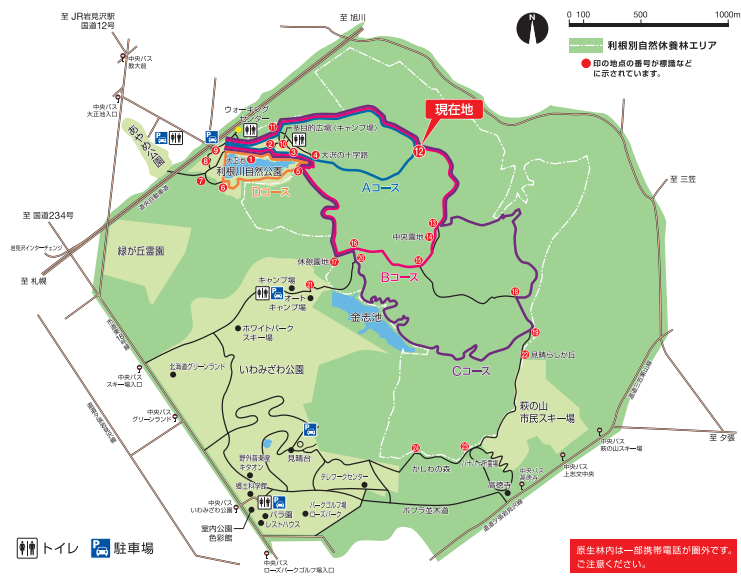

# とね べつ げん せい りん 利根別原生林MAP

# No. 12

- Aコース (樹木観察コース)
- Bコース (野鳥観察コース)
- Cコース (自然探索コース)
- Dコース (自然観察・学習コース)

## ④大沢の十字路

Osawa Crossroads

100m (約 25kcal)