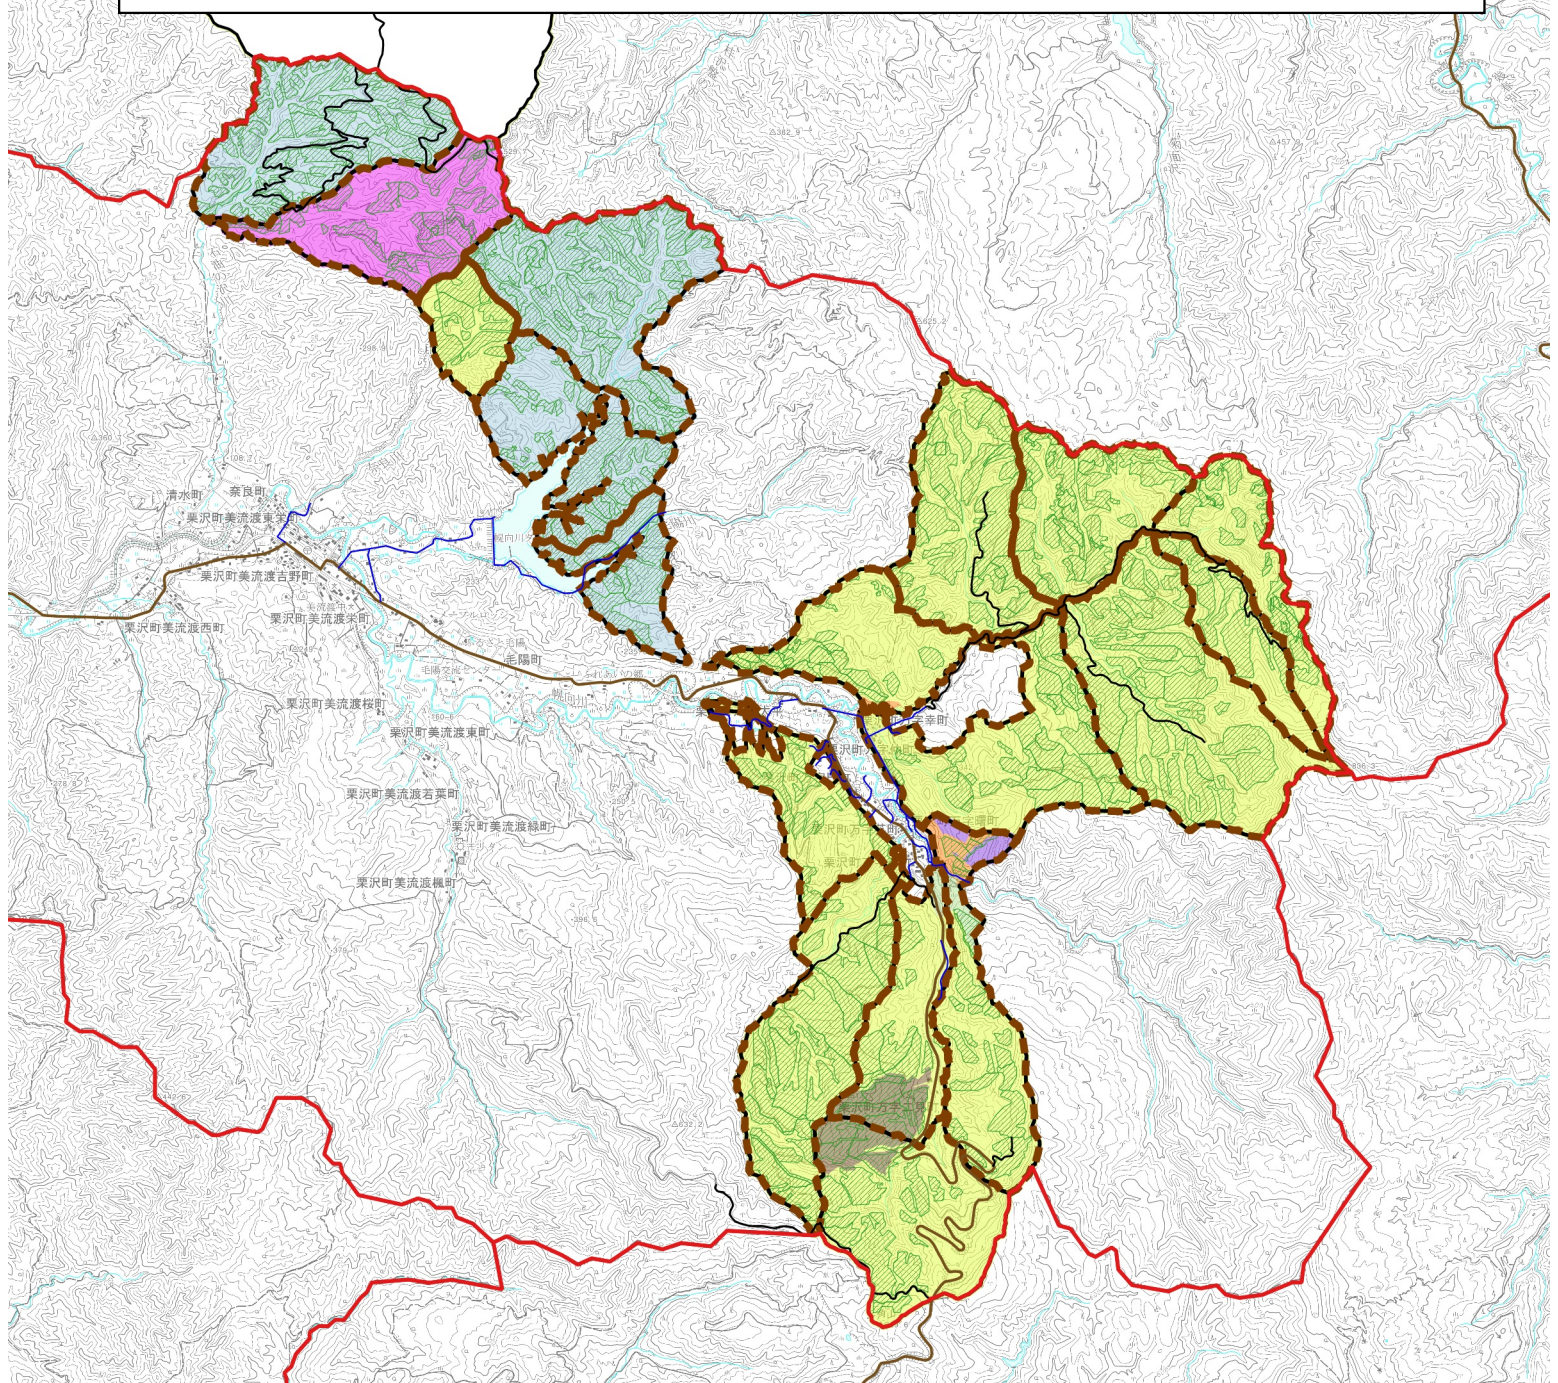

岩見沢市森林整備計画概要図(道有林空知管理区)

1:75000

凡例

- 市町村界
- (公益的機能別施業森林等)
- 1 水源かん養林
- 15 水源かん養林+木材等生産林
- 2 山地災害防止林
- 24C 山地災害防止林+保健文化機能維持林+保護地域タイプ
- 25 山地災害防止林+木材等生産林
- 4 保健文化機能維持林
- 4C 保健文化機能維持林+保護地域タイプ
- 鳥獣害防止森林区域
- (基幹路網)
- 林道
- 道道・国道
- 主要道道
- (森林資源状況)
- 林班(町村毎に分類)
- 道有林(他市町村)

この地図の作成に当たっては、国土地理院長の承認を得て、同院発行の2万5千分の1の地形図を使用した。(承認番号 平30情使、第72-GISMAP42129号)