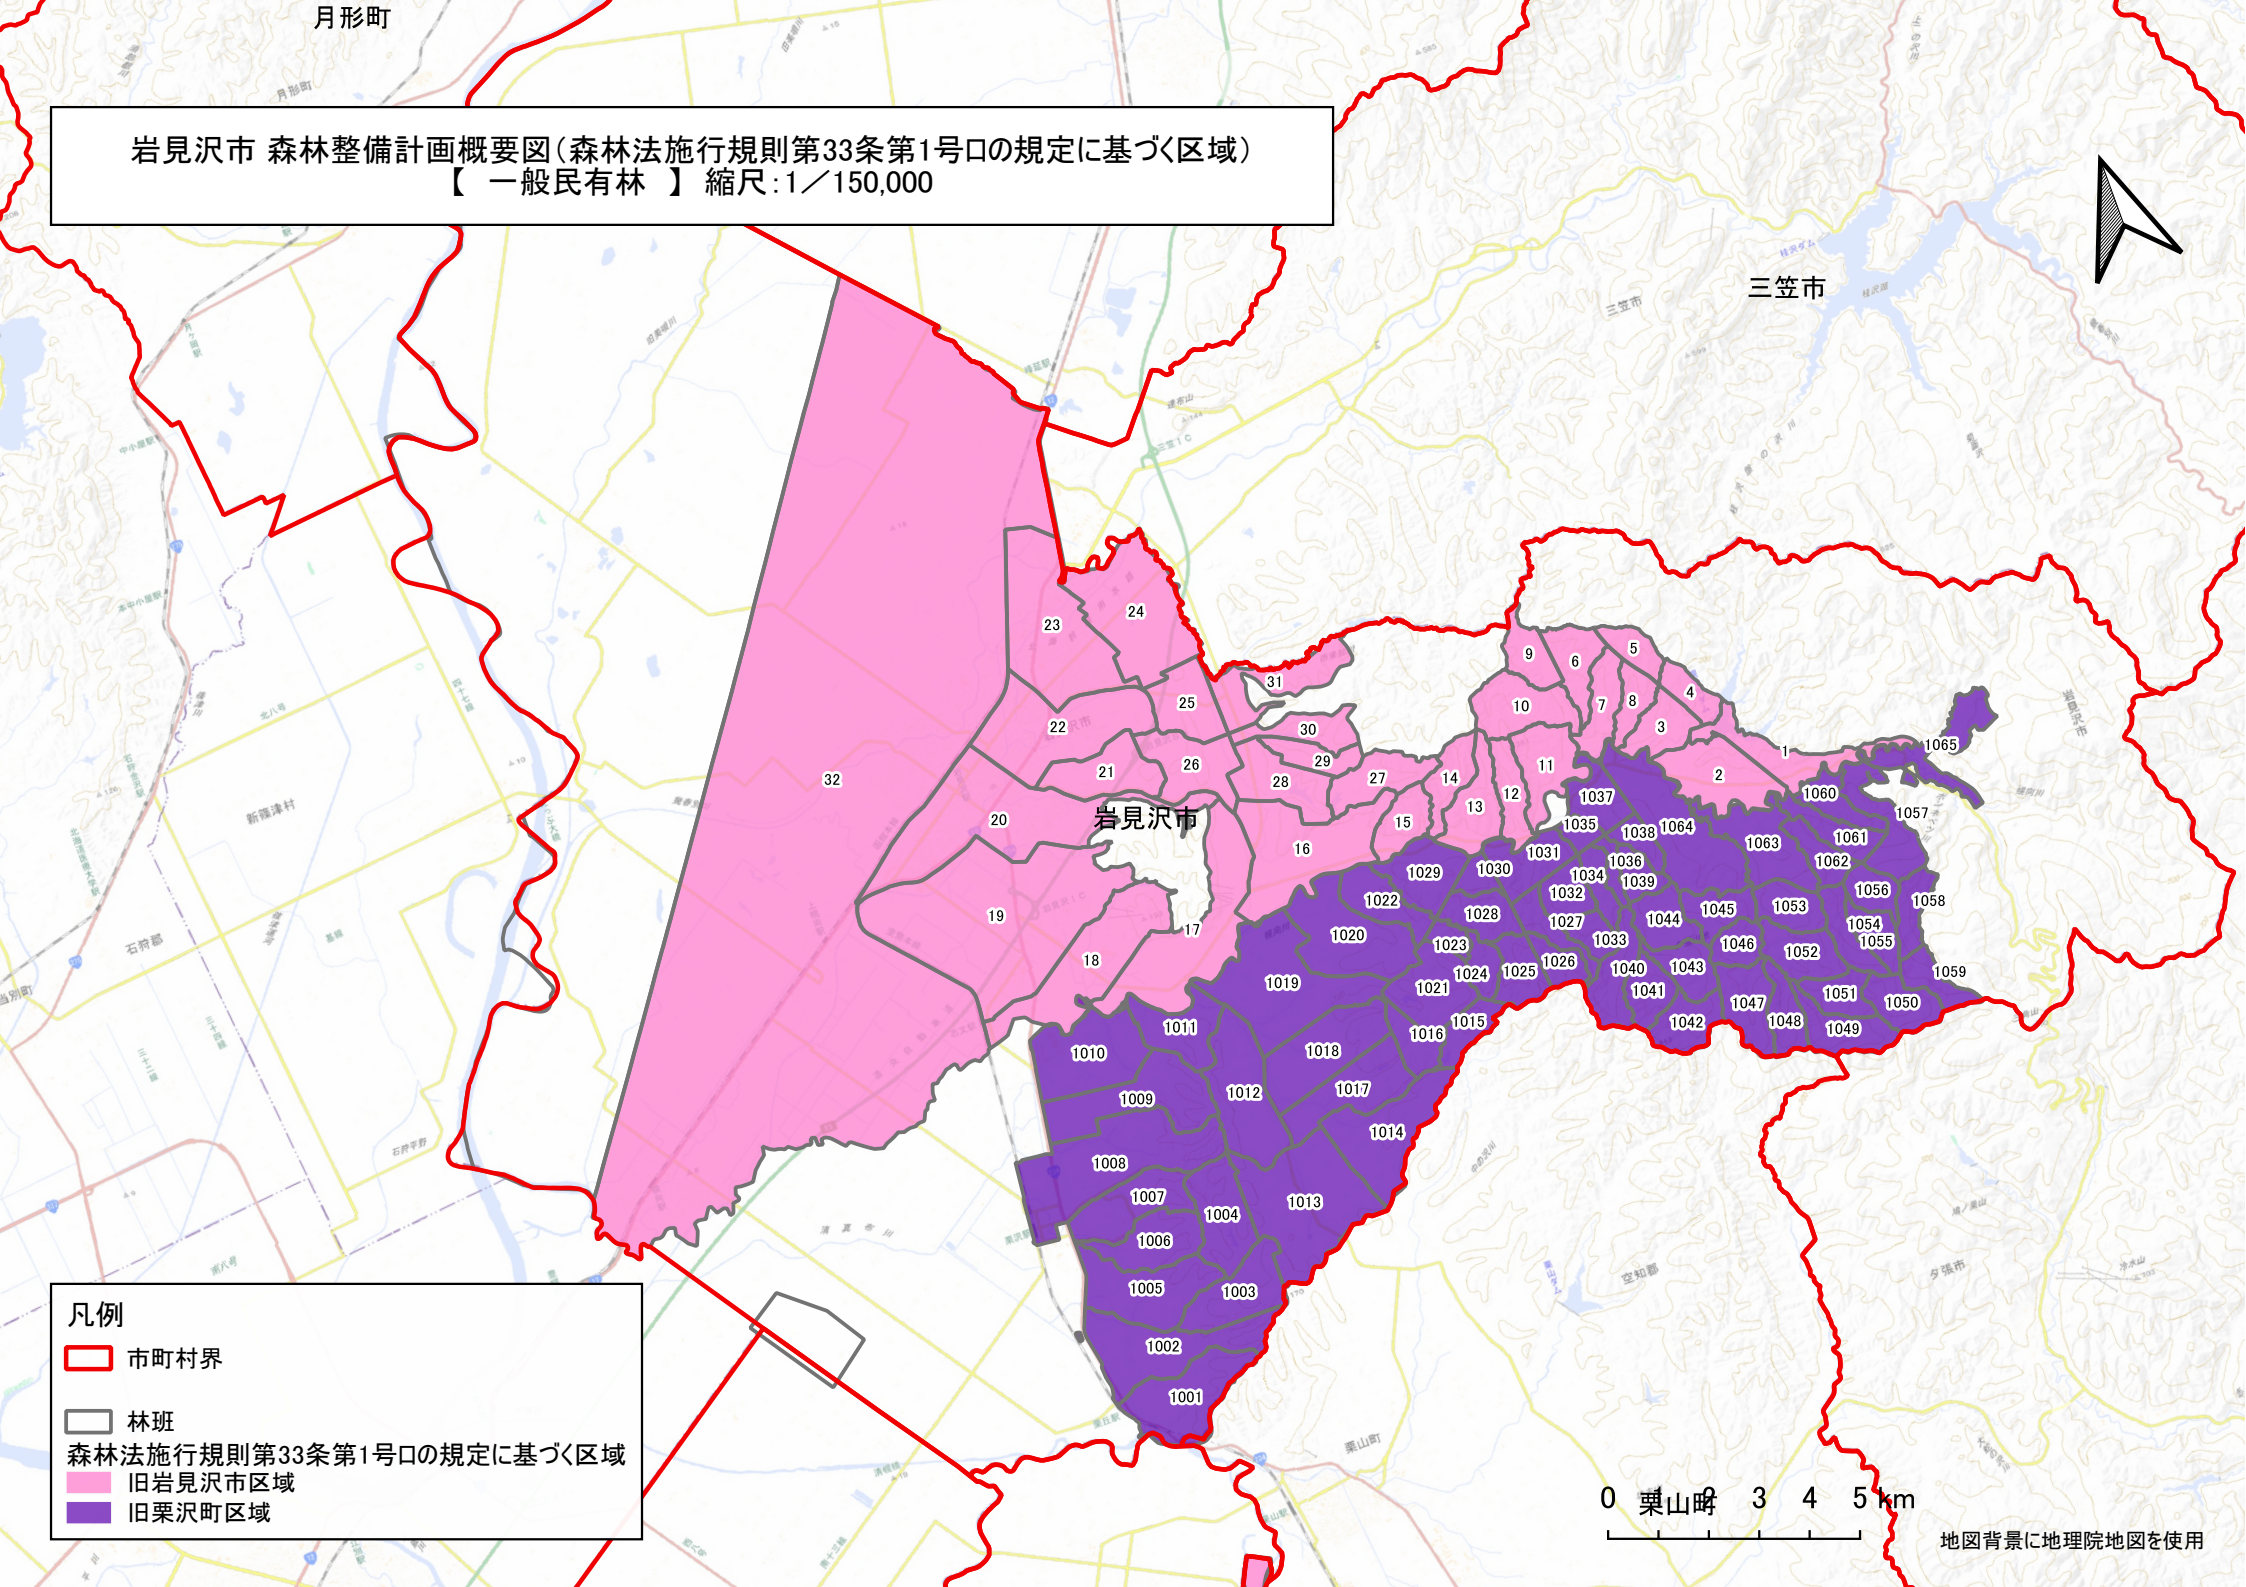

岩見沢市 森林整備計画概要図(森林法施行規則第33条第1号口の規定に基づく区域)  
【 一般民有林 】 縮尺:1/150,000

凡例

- 市町村界
- 林班
- 森林法施行規則第33条第1号口の規定に基づく区域
- 旧岩見沢市区域
- 旧栗沢町区域

0 栗山峠 3 4 5 km