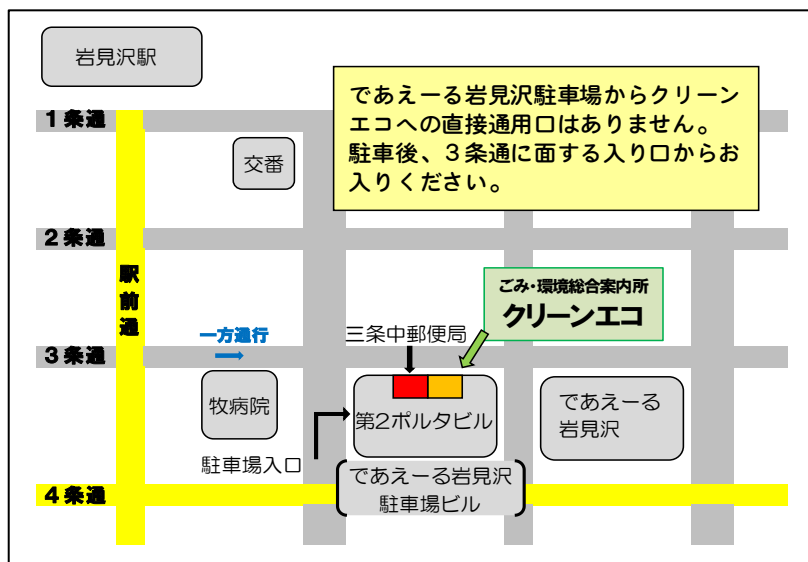

クリーンエコのみ!!

- 生ごみ・生ごみ堆肥
- 衣類
- 廃食用油
- 充電電池(電子たばこ、リチウムイオン電池、モバイルバッテリーなど)

※生ごみは野菜くずのみ
腐敗したものや
臭いの強いものは

受入しません

充電電池が燃やせないごみなどに混入すると、処理の過程で発火し**大事故**となる恐れがあります。

事業所からのものは受入しません!

クリーンエコでは、事業所からの資源物は回収しません。事業活動に伴って出る資源物は、自身でごみ処理施設まで運搬するか収集運搬許可業者に依頼するなどして、適正に処理してください。

ご利用案内

開所時間：午前10時～午後5時
開所日：火曜日から日曜日
(休業日：月曜日、祝日、年末年始)

問合せ先

〒068-0023
岩見沢市3条西4丁目
であえーる岩見沢
駐車場ビル(第2ポルタビル)1階
☎：31-1153

※クリーンエコをご利用の場合、
であえーる岩見沢駐車場が**4時間無料**となります。
台車もありますので、職員まで
お声かけください。

チェック✓

Think ECOの

バックナンバーを見ることができます!