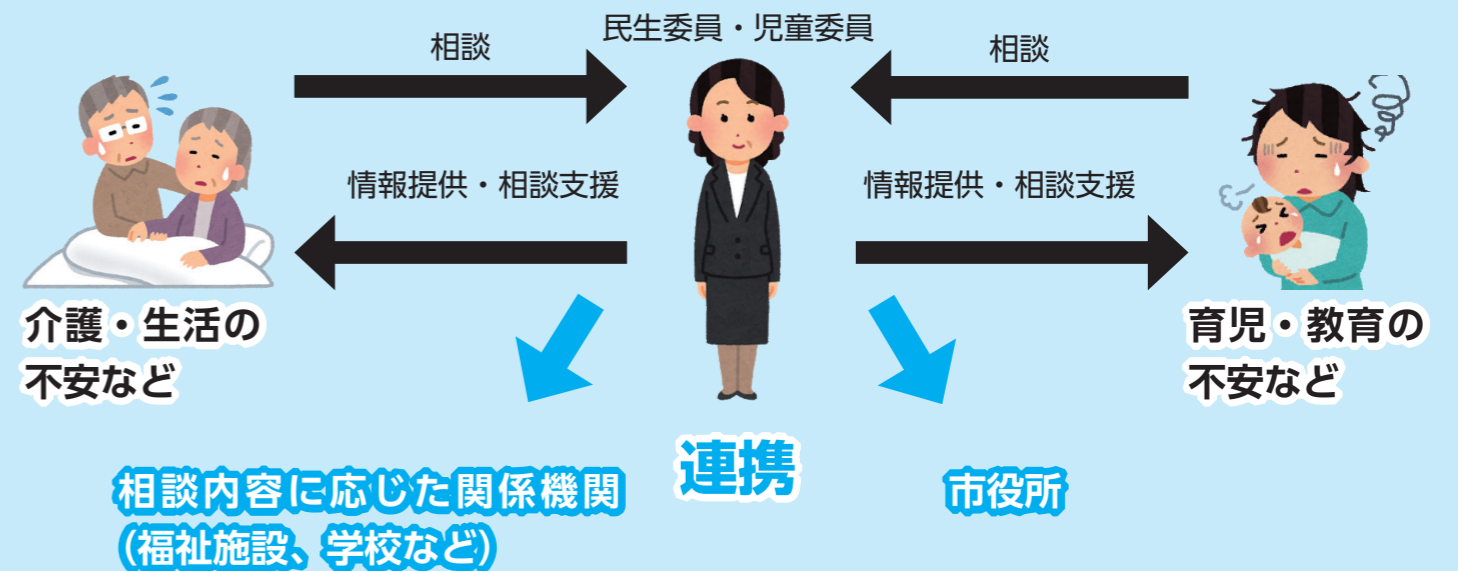

●東条丁目方面

氏名	住所	担当町会 (自治会) 名
渡邊 誠子	1 東 6	第二区会
二口 秀子	2 東 2	
石橋 和江	2 東 4	
千葉 勝美	3 東 9	東友会、東親和会
(調整中)		第 6 町会
川戸 藤枝	5 東 8	利根別第 1 町会
岡田 知恵子	5 東 10	
上田 ひとみ	3 東 13	利根別中央町会
佐藤 恵子	5 東 15	利根別第 2 町会
三島 直子	6 東 11	利根別第 3 町会
向出 美保子	6 東 12	
前橋 アサ子	6 東 12	
内村 久美子	日の出北 2	
浅沼 京子	1 東 17	暁町内会
松岡 美和	4 東 3	第 3 町会
(調整中)		東むつみ町内会、あゆみ町会、コスモコーポラス自治会
原 六郎	6 東 2	若葉親交会、栄和会、笹の子町会
本田 眞智子	7 東 1	七一町会、西 1 丁目町会、親和会、松の実町会、互輪町会
山崎 美代子	7 東 4	7 条東町内会
辻 宏	8 東 3	宮下 1 丁目会
伊藤 昭夫	3 東 16	しらかば団地自治会、東しらかば町会
佐々木 正視	4 東 17	アカシヤ町内会
北川 久美子	5 東 17	ますみ町会、あじさい町内会、東町道職員自治会

●西条丁目・大和方面

氏名	住所	担当町会 (自治会) 名
田中 慎一	6 西 3	新和町会
出口 栄子	7 西 5	清和連合町会
須田 理恵子	7 西 8	
伊藤 弘子	7 西 7	清和連合町会、若葉町内会、一茶町会
内田 松枝	7 西 2	緑清町会、宮下 2 丁目親睦会
村上 良夫	11 西 4	宮の下町会
浦田 守	11 西 5	宮の下町会、並木町内会、九条町会
早川 ちせ	12 西 5	宮の下町会、13 条親睦会
(調整中)		第五町会
宮川 真実	6 東 5	中央町会
小嶋 順子	2 西 5	第 7 区民友会
井上 早苗	4 西 7	平和町会
金田 久江	4 西 8	平和町会、三和町会、6 条中央町内会
玉木 光治	2 西 12	西町会
藤田 雅子	2 西 15	
藤谷 智恵子	4 西 11	
仁志 貴久江	4 西 14	南町親睦会
松田 美羽音	6 西 17	
北口 郁子	6 西 12	幸町内会
松村 進	7 西 14	
長谷 富美子	9 西 15	新 9 条町会
渋谷 瑞男	7 西 18	稲穂町内会
川崎 まり子	7 西 19	
石川 和彦	8 西 19	
森 公子	大和 1-3	やまと町内会
花木 康太郎	大和 1-4	
吉田 享	大和 2-5	
佐和田 幸子	大和 3-7	

民生委員・児童委員

の方を紹介いたします

地域の民生委員・児童委員が、平成 28 年 12 月に変わりました。新たに委嘱された委員 206 人と主任児童委員 23 人の方々が、今後 3 年間、高齢者、児童、障がいのある方などの福祉について、皆さんからの相談をお受けするともに、行政とのパイプ役としての活動も行います。

相談は、プライバシーに配慮しますので、お気軽に地域の委員にご相談ください。

なお、氏名、住所の欄が調整中となっている地域は、現在関係機関と調整を行っていますので、お問い合わせください。

問合せ先 市福祉課総務グループ

活動内容

●北条丁目・緑町・西川町方面

氏名	住所	担当町会 (自治会) 名
荒井 忠男	北 2 西 4	北 2 条町会、鉄道アパート自治会
東倉 秀行	北 3 西 6	北 3 条町会
近藤 利子	北 4 西 10	北新町会
湊谷 義輝	北 5 西 8	
宮本 ゆかり	北 5 西 19	若松第 4 町内会
樋爪 英捷	北 4 西 14	若松第 3 町内会
山本 洋子	北 3 西 16	若松第 2 町内会
清水 蘭子	北 1 西 13	若松第 1 町内会
海老 恵	北 2 西 18	
西岡 和代	若松町	若松西町内会
石崎 シナ子	緑町 2	緑町内会
建石 秀子	緑町 5	
作井 康廣	西川町	西川町会
鶴窪 研次	西川町	西川町会、緑町内会

●鳩が丘・東山・春日・緑が丘方面

氏名	住所	担当町会 (自治会) 名
高橋 康博	9 東 6	鳩が丘町会
齊藤 勝彦	鳩が丘 1	
一柳 裕美子	鳩が丘 4	
山岡 綾子	東山 1	東山町会
中村 照子	東山 7	見晴町内会
板宮 克芳	東山 9	東山あずさ町内会、東山町会
吉成 幸子	春日町 1	春日町第 1 町会
塚田 義昭	春日町 2	春日町第二町内会
林 陽子	春日町 3	春日町第 3 町内会
馬淵 ふさい	春日町 4	春日東栄町会
乾 博子	緑が丘 1	緑が丘第一町内会
菅原 秀治	緑が丘 1	
今野 征一	緑が丘 3	緑が丘町内会
山方 毅	緑が丘 5	駒沢町内会
梶田 法作	緑が丘 6	グリーン団地町内会