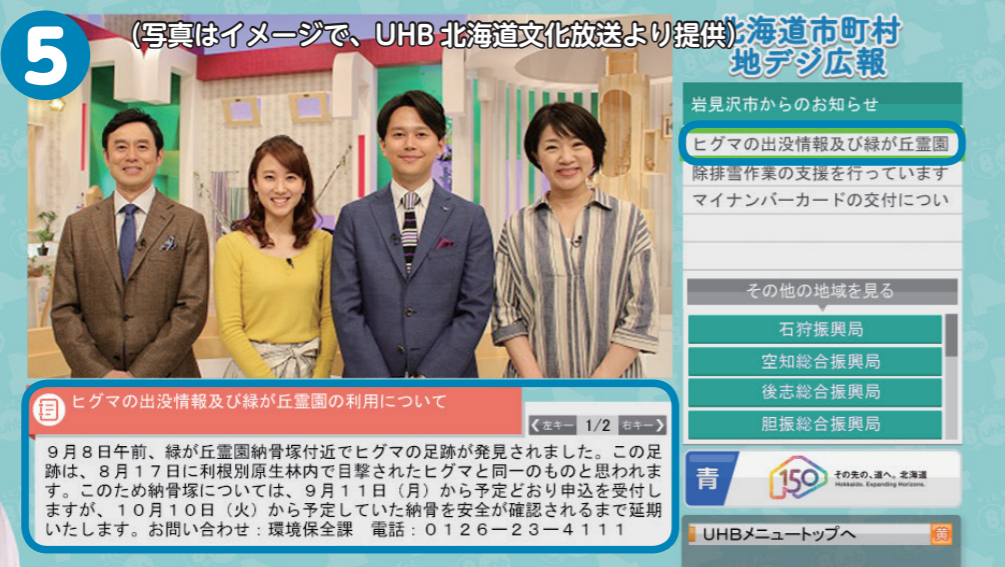

地デジ広報の使い方

リモコンの「d ボタン」を押します

2

UHB チャンネル (8 ch) を選びます

リモコンの「黄色ボタン」を押します

上下のボタンで見た記事を選びます

4

見た記事が表示されます

5

(写真はイメージで、UHB 北海道文化放送より提供)

普段、パソコンやスマートフォンを利用しないという方も、テレビで簡単に、岩見沢市の情報を手に入れることができますよ！

※基本的な操作の流れを示したものです。番組によって、操作が異なる場合があります。岩見沢市以外の地域の情報も見ることができます。

これからは @ でも 情報収集

地デジ広報始めました

歩くスキーの集いを開催します
2018/01/15 09:00

【日時】2月3日(土)午前9時50分～11時30分(天候により中止の場合あり)【対象】市民【参加料】無料【集合場所】いわみざわ公園色彩館駐車場(志文町794)【コース】いわみざわ公園周辺【参加申込】当日午前9時30分から集合場所で【持ち物】歩くスキー用具一式、タオルなど。貸しスキー希望者は1月30日(火)までに申し込みください。問合せ先：生涯学習・文化・スポーツ振興課0126-35-5129

北海道市町村 地デジ広報

1月15日から、新たな情報発信の手段として、自宅のテレビで最新の岩見沢市のイベントやお知らせ、災害などの緊急情報を見ることができ、地デジ広報、を開始しました。

今月号は、地デジ広報の概要や使い方をお知らせします。
問合せ先 市秘書課広報係

どんな情報が?

皆さんは、地上デジタル放送のデータ放送を利用したことがありますか? テレビのリモコンに付いている「d ボタン」を押して、地域のニュースや気象情報などを見たり、アンケートやクイズに参加したりすることが出来るサービスです。皆さんも、使ったことはありませんか? このデータ放送を活用し、最新の岩見沢市の情報を見ることが出来るのが「地デジ広報」です。UHB 北海道文化放送が、北海道150年パートナー事業として実施するものです。