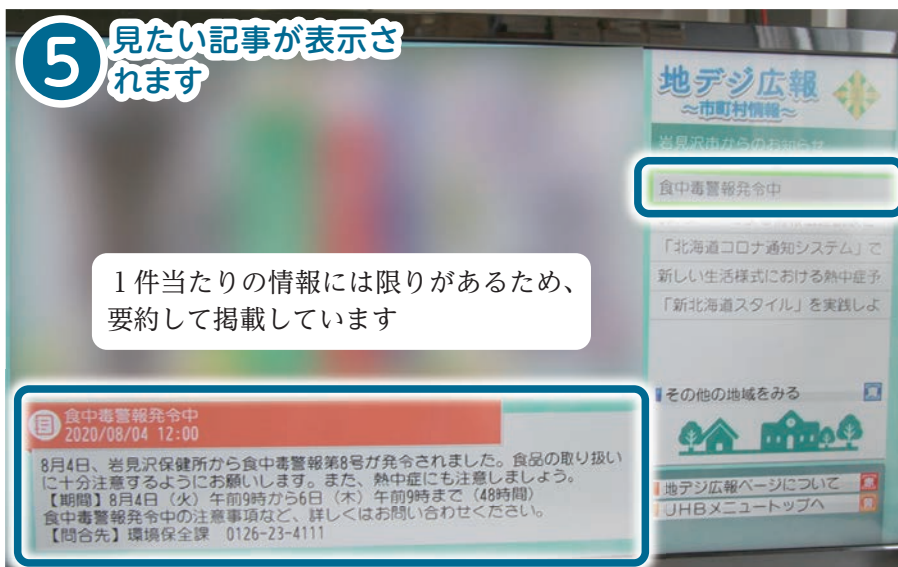

テレビのリモコンに付いている`dボタン、を使ったことはありますか？地域のニュースや気象情報などを見たり、アンケートやクイズに参加したりすることができるボタンで、地上デジタル放送のデータ放送を利用したものです。

このデータ放送を活用し、最新の岩見沢市の情報を見ることができるのが、`地デジ広報、です。

簡単な操作で見ることができるので、ぜひご活用ください。

地デジ広報を活用しよう！

# 使ってる？ `dボタン

新型コロナウイルス情報

台風、大雨、大雪などの災害情報

救急急病当番医

お知らせ

イベント情報

など

暮らしに関する情報を5件掲載！

## 使い方

1 UHBチャンネル(8ch)を選びます

2 リモコンの`dボタン、を押します

3 リモコンの`黄色ボタン、を押します

4 上下のボタンで見たい記事を選びます

5 見たい記事が表示されます

問合せ 秘書課広報係