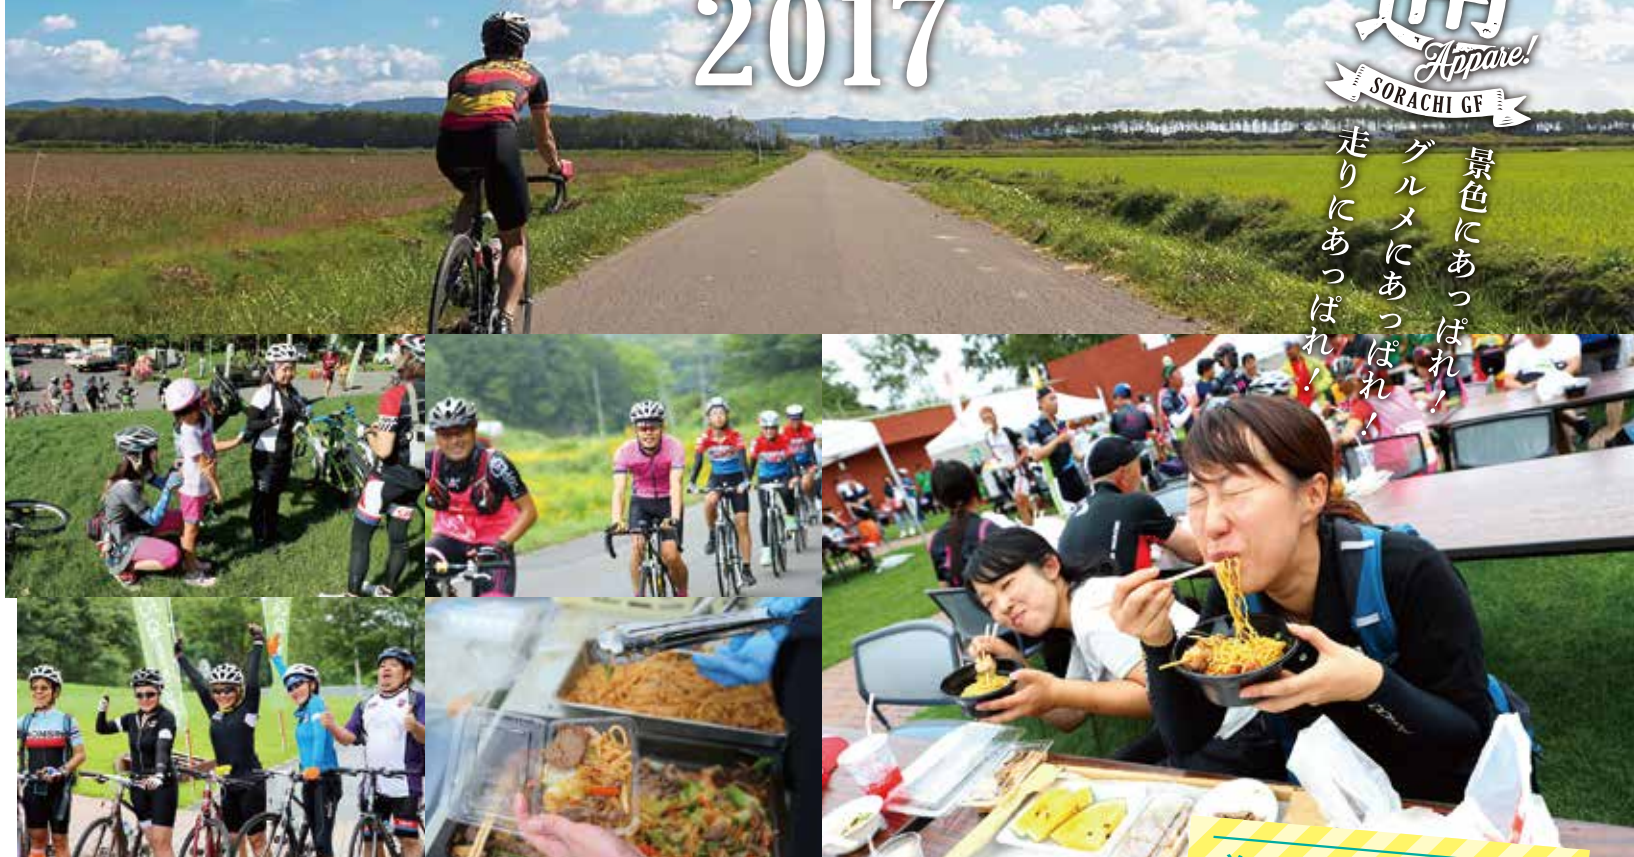

北海道そらち

GF HOKKAIDO SORACHI 

グルメファンド

2017

適

Appare!
SORACHI GF

景色にあっばれ！
グルメにあっばれ！
走りにあっばれ！

開催日

2017.8.20 SUN

ロングコース 約120km
■受付 / 6:00~7:00 ■スタート / 7:30(予定)

参加料 一般 8,000円
(小中学生 4,000円)

ミドルコース 約70km
■受付 / 7:30~8:30 ■スタート / 9:00(予定)

参加料 一般 6,000円
(小中学生 3,000円)

ビギナーズショート 約40km
■受付 / 9:00~9:30 ■スタート / 9:45(予定)