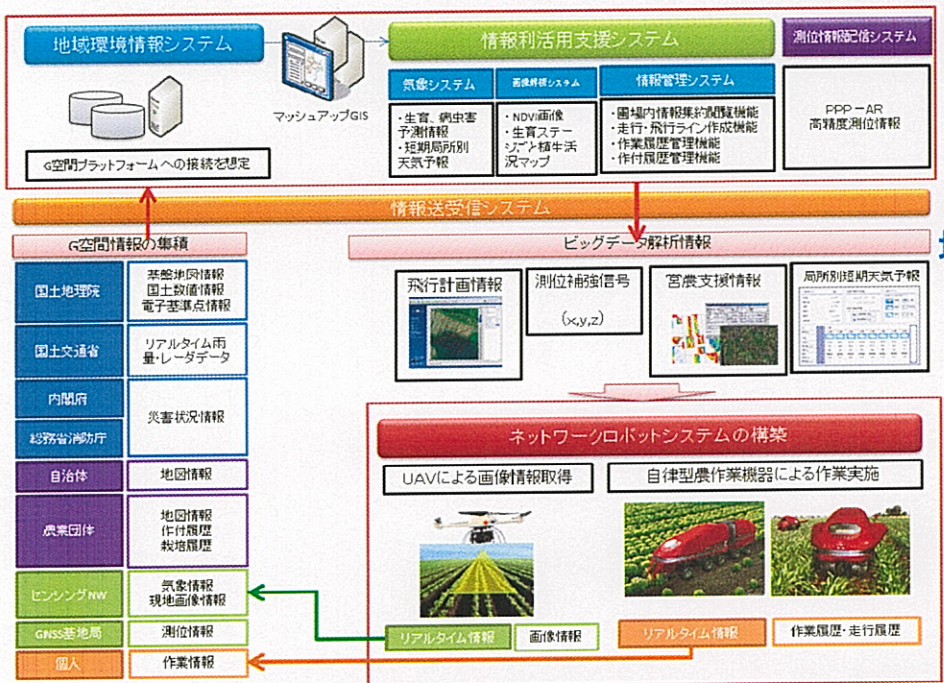

提案者	北海道岩見沢市、秋田県大館市、鹿角市、北海道大学、酪農学園大学、秋田職業能力開発大学校、いわみざわ地域ICT(GNSS等)農業利活用研究会、JAあきた北、JAかづの、(一社)北海道総合研究調査会、日立造船(株)、(株)はまなすインフォメーション、(有)アグリウェザー、ダットジャパン(株)、イーサポートリンク(株)、(株)スマートリンク北海道、(株)東光ホールディングス
実施地域	北海道岩見沢市、秋田県大館市、鹿角市
事業概要	準天頂衛星システムの利活用を見据えた高精度測位と多様なG空間情報等のビックデータの複合的な解析による幅広い利活用を可能とする「地域環境情報システム」を構築する。 情報連携により、複数のネットワークロボットを組み合わせて稼働させるとともに、ネットワークロボットを自治体連携による高精度測位情報を広域で利用し、提案地域の基幹産業である農業の生産性向上と地域の安心・安全対策に資する。

本実証事業の全体像

ネットワークロボットを活用した現地実証のイメージ