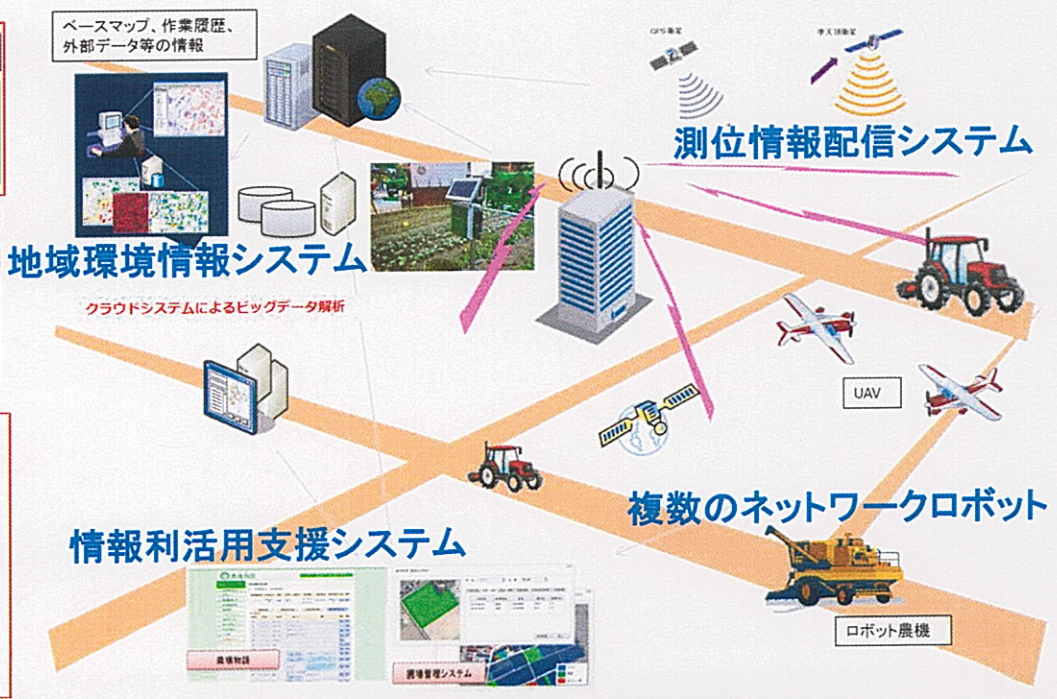

提案者	北海道岩見沢市、秋田県大館市、鹿角市、北海道大学、酪農学園大学、秋田職業能力開発大学校、いわみざわ地域ICT(GNSS等)農業利活用研究会、JAあきた北、JAかづの、(一社)北海道総合研究調査会、日立造船(株)、(株)はまなすインフォメーション、(有)アグリウェザー、ダットジャパン(株)、イーサポートリンク(株)、(株)スマートリンク北海道、(株)東光ホールディングス
実施地域	北海道岩見沢市、秋田県大館市、鹿角市
事業概要	準天頂衛星システムの利活用を見据えた高精度測位と多様なG空間情報等のビックデータの複合的な解析による幅広い利活用を可能とする「地域環境情報システム」を構築する。 情報連携により、複数のネットワークロボットを組み合わせて稼働させるとともに、ネットワークロボットを自治体連携による高精度測位情報を広域で利用し、提案地域の基幹産業である農業の生産性向上と地域の安心・安全対策に資する。

本実証事業の全体像

ネットワークロボットを活用した現地実証のイメージ