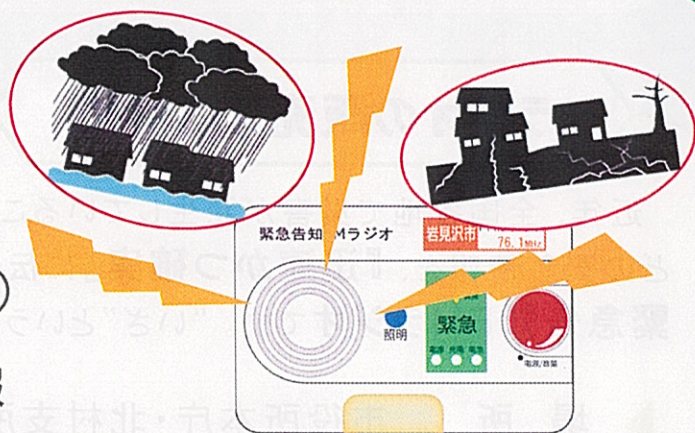

8/25(月)から販売開始

緊急告知FMラジオ

～自動で起動・早めの避難～

ラジオの販売について

近年、全国各地で災害が発生していることを受け、災害時における避難情報などの緊急情報を、『迅速かつ確実』に伝達する方法として整備したものが、この緊急告知FMラジオです。“いざ”というときに備え、ご購入ください！

- ▶ 場所 市役所本庁・北村支所・栗沢支所
- ▶ 価格 個人・町会～2,000円 事業所～4,000円
- ▶ 日時 平成26年8月25日(月)から
午前8時45分～午後5時30分
- ▶ その他
 - ・販売は土・日・祝日・年末年始などを除きます。ただし、8月30日(土)8月31日(日)は、市役所本庁で休日販売を実施します。
 - ・充電電池の交換や外部アンテナの設置は、個人負担となります。

裏面もご覧
ください

緊急告知FMラジオとは？

- ▶ 緊急信号により、**自動で起動**して大音量で放送が流れます。
- ▶ **充電電池・LEDライト**が内蔵！ 停電時も安心して使えます。
- ▶ 悪天候でも、**屋内で放送を聴ける**ので安全に情報を得られます。
- ▶ FMはまなす**一局専用ラジオ**で、誰にでも**簡単**に使えます。

※ 普段は、FMはまなす専用ラジオとして、FMはまなすの放送を聴くことができます。

緊急放送内容

- ▶ 避難勧告・避難指示 など
- ▶ 特別警報の発表
- ▶ 緊急地震速報(震度5弱以上)
- ▶ その他緊急に伝えるべき情報

定期試験放送

ラジオ端末が正常に動作するかを確認するため、毎月決まった時間に試験放送を行っています。

放送日時： **毎月第3月曜日の10時50分から2分間**