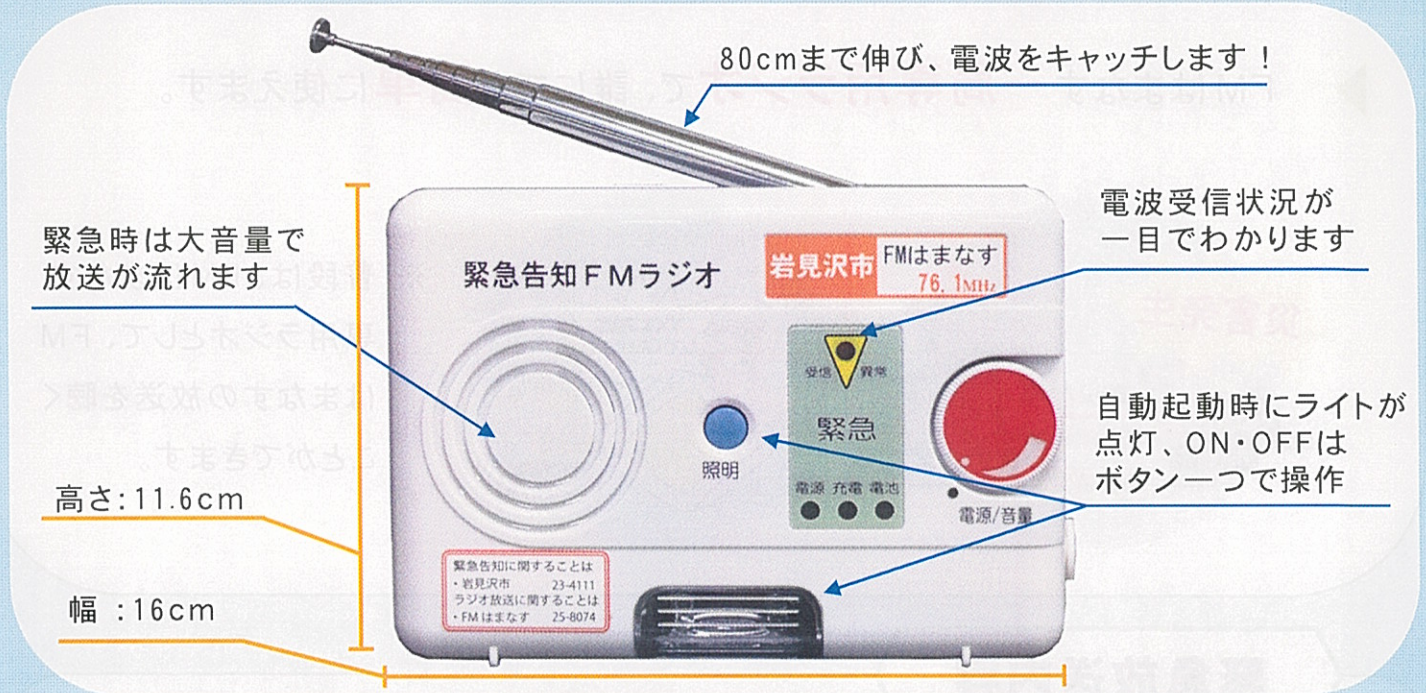

8/25(月)から販売開始

緊急告知FMラジオ

～自動で起動・早めの避難～

ラジオの販売について

近年、全国各地で災害が発生していることを受け、災害時における避難情報などの緊急情報を、『迅速かつ確実』に伝達する方法として整備したものが、この緊急告知FMラジオです。“いざ”というときに備え、ご購入ください！

- ▶ 場所 市役所本庁・北村支所・栗沢支所
- ▶ 価格 個人・町会～2,000円 事業所～4,000円
- ▶ 日時 平成26年8月25日(月)から
午前8時45分～午後5時30分
- ▶ その他
 - ・販売は土・日・祝日・年末年始などを除きます。ただし、8月30日(土)8月31日(日)は、市役所本庁で休日販売を実施します。
 - ・充電電池の交換や外部アンテナの設置は、個人負担となります。

裏面もご覧
ください

緊急告知FMラジオとは？

- ▶ 緊急信号により、**自動で起動**して大音量で放送が流れます。
- ▶ **充電電池・LEDライト**が内蔵！ 停電時も安心して使えます。
- ▶ 悪天候でも、**屋内で放送を聴ける**ので安全に情報を得られます。
- ▶ FMはまなす**一局専用ラジオ**で、誰にでも**簡単**に使えます。

※ 普段は、FMはまなす専用ラジオとして、FMはまなすの放送を聴くことができます。

緊急放送内容

- ▶ 避難勧告・避難指示 など
- ▶ 特別警報の発表
- ▶ 緊急地震速報(震度5弱以上)
- ▶ その他緊急に伝えるべき情報

定期試験放送

ラジオ端末が正常に動作するかを確認するため、毎月決まった時間に試験放送を行っています。

放送日時： **毎月第3月曜日の10時50分から2分間**