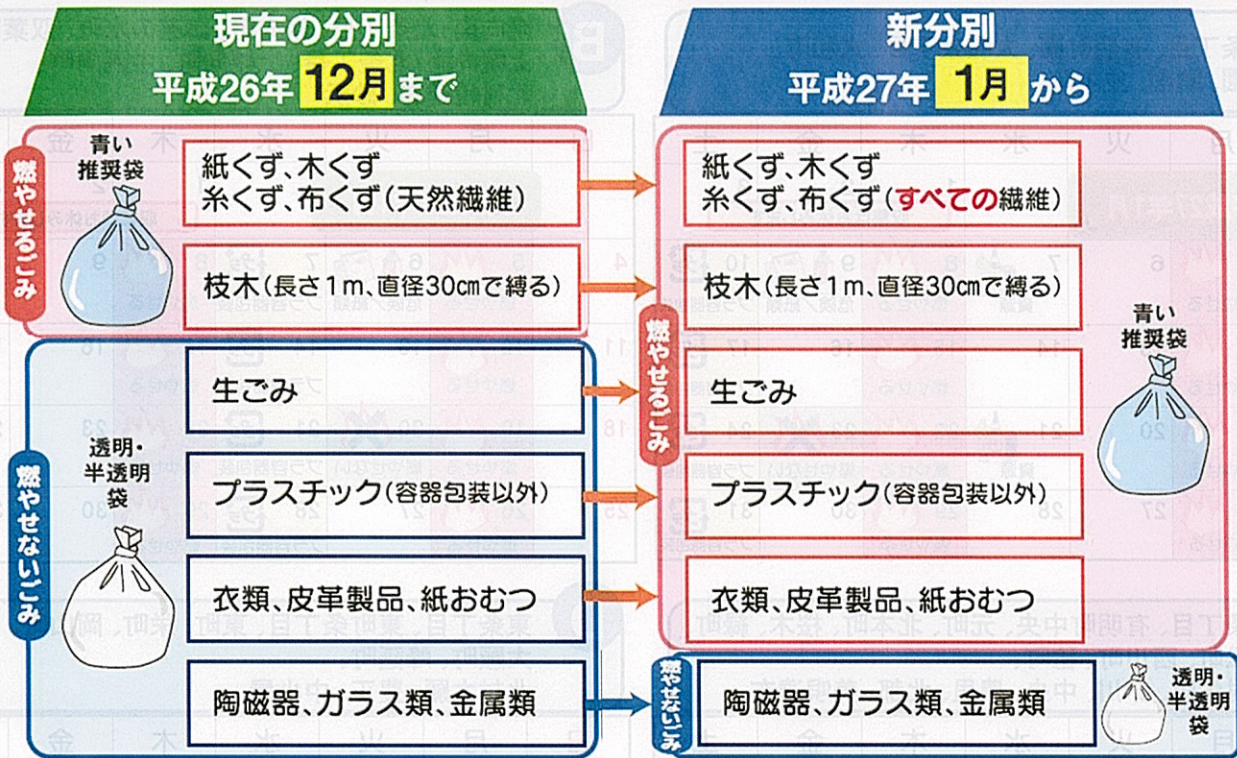

# 平成27年1月 ごみ出しのルールが変わります！

## ●燃やせるごみと燃やせないごみの分別区分が大幅に変わります

## ●収集回数、収集曜日が変わります

### 平成27年1月から

燃やせるごみ	週2回
燃やせないごみ	月1回
プラスチック製容器包装	週1回
びん、缶、ペットボトル	月2回
紙類	月1回
危険ごみ	月1回

※リサイクルステーションのびん・缶・ペットボトルは今まで通り随時出すことができます。  
 ※詳しい、分け方、出し方は、ごみ分別ガイドブックを、収集日については収集日カレンダーをご覧ください(参考に1月の収集日を裏面に記載してあります)