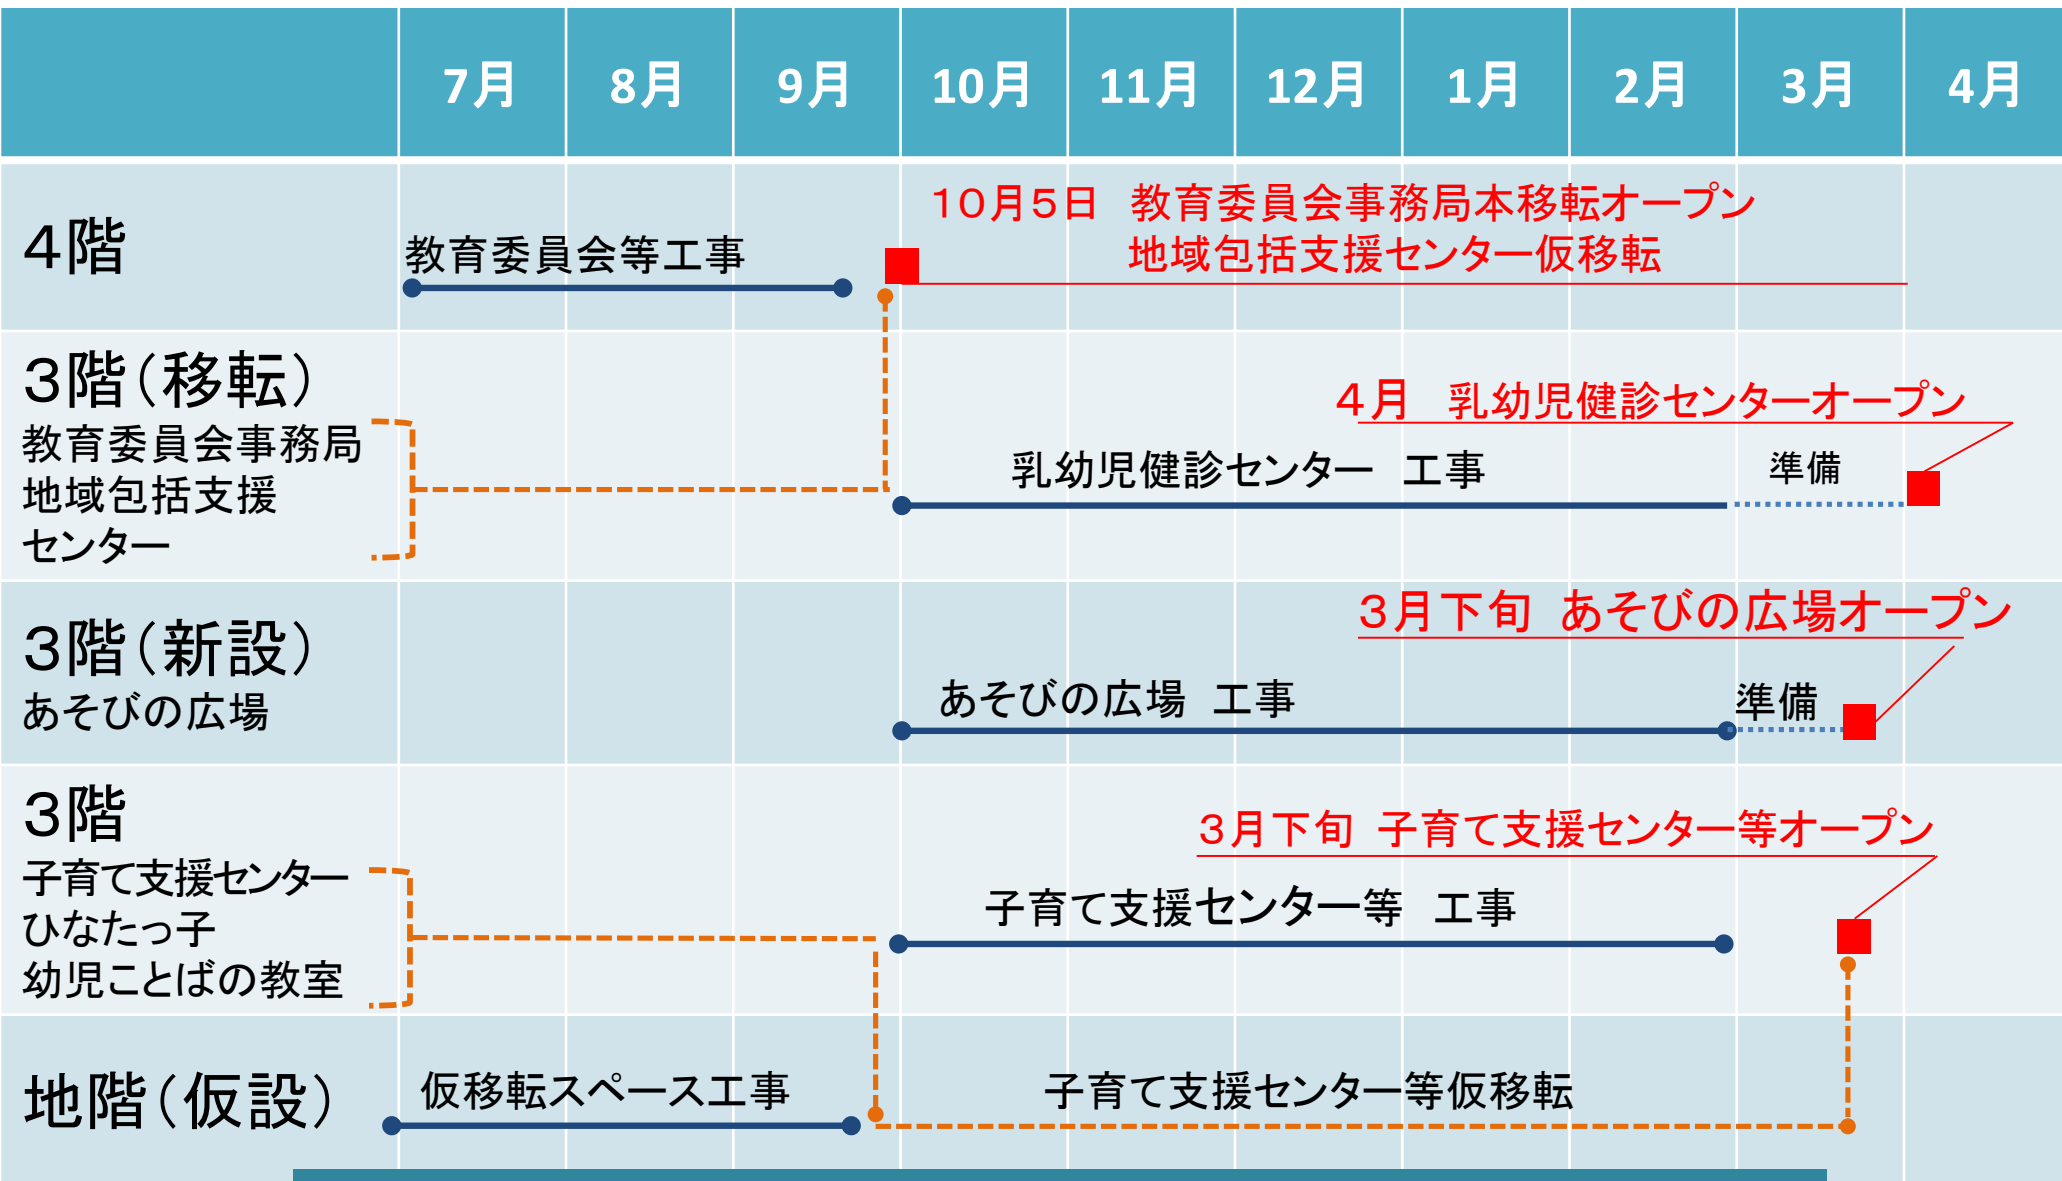

あそびの広場
・はらっぱひろば
・ごろごろひろば
(トイレ・授乳室)

乳幼児
健診センター

4階 配置図

H27.10

交流スペース

- ・談話コーナー
- ・学習コーナー

地域包括支援センター

- ・事務スペース
- ・相談室

教育委員会

- ・事務スペース
- ・会議室

地階 配置図

H27.10

子育て支援センター
親子ひろば ひなたっ子
(幼児スペース)

幼児ことばの教室

教育委員会事務局等の移転の予定

地域包括支援センターは、平成28年秋に第2ポルタビル1階に移転予定