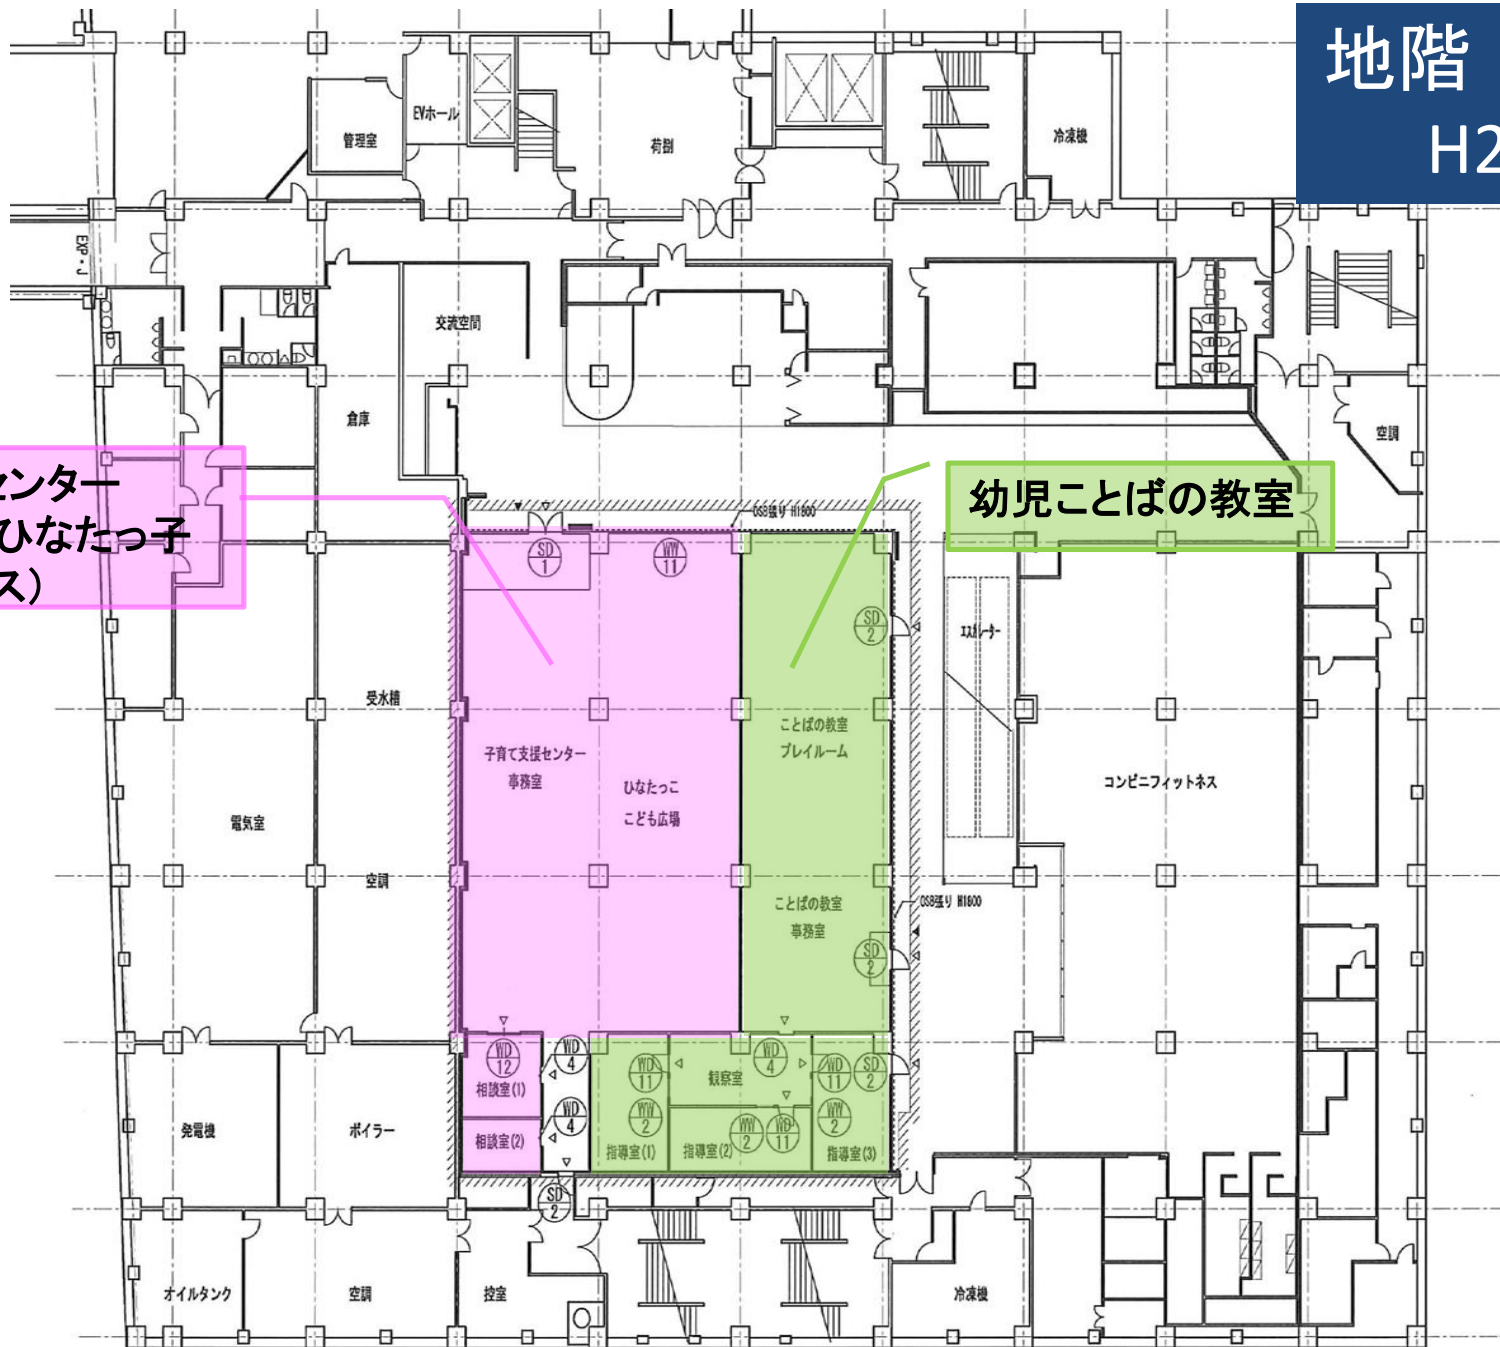

教育委員会事務局等の移転について

であえーる岩見沢3階に子育て支援施設「えみふる」を整備し、関連施設の集約をするため、教育委員会事務局、幼児ことばの教室、子育て支援センター、常設型子育て親子広場「ひなたっこ」、岩見沢市地域包括支援センターなどを移転します。

内訳は以下のとおりです。

【移転先及び移転時期】

部署等	移転①	移転②
<ul style="list-style-type: none"> ・教育委員会事務局 ・教育支援センター ・岩見沢育英会 	<ul style="list-style-type: none"> ■本移転 3階→4階 平成27年10月5日 	
<ul style="list-style-type: none"> ・幼児ことばの教室 ・子育て支援センター ・常設型子育て親子広場「ひなたっこ」 	<ul style="list-style-type: none"> ▶仮移転 3階→地下1階 平成27年10月5日 	<ul style="list-style-type: none"> ■本移転 地下1階→3階 平成28年3月
<ul style="list-style-type: none"> ・岩見沢市地域包括支援センター 	<ul style="list-style-type: none"> ▶仮移転 3階→4階 平成27年10月5日 	<ul style="list-style-type: none"> ■本移転 4階→第2ポルタビル1階 平成28年秋
<ul style="list-style-type: none"> ・岩見沢市保健センター 		<ul style="list-style-type: none"> ■本移転 保健センター→3階 平成28年4月

子育て支援
センター

常設型親子ひろば
ひなたっ子

3階

乳幼児健診センター

保健師や栄養士等の専門職
が常駐

乳幼児健診や母親学級など
を実施

3

支援者が集まる場所

あそびの広場
・はらっぱひろば
・ごろごろひろば
(トイレ・授乳室)

乳幼児
健診センター

4階 配置図

H27.10

交流スペース

- ・談話コーナー
- ・学習コーナー

地域包括支援センター

- ・事務スペース
- ・相談室

教育委員会

- ・事務スペース
- ・会議室

地階 配置図

H27.10

子育て支援センター
親子ひろば ひなたっ子
(幼児スペース)

幼児ことばの教室

教育委員会事務局等の移転の予定

地域包括支援センターは、平成28年秋に第2ポルタビル1階に移転予定