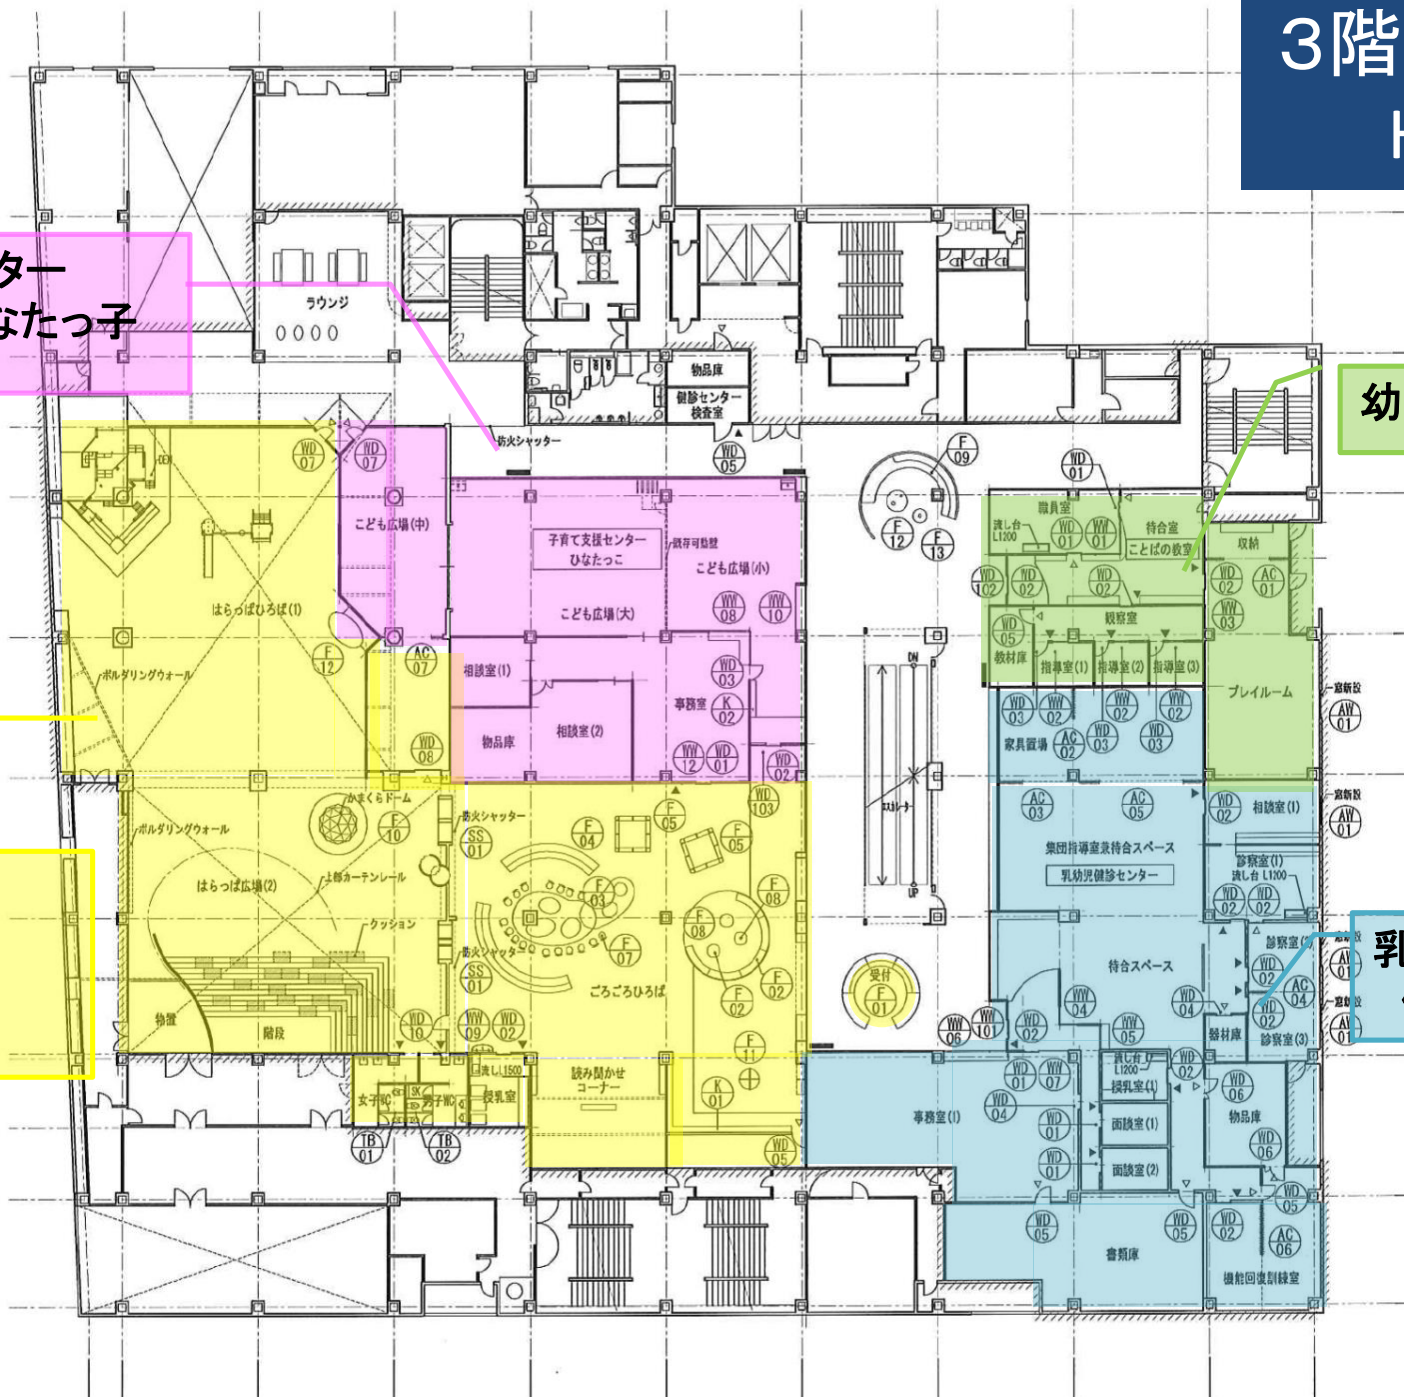

子育て支援
センター

常設型親子ひろば
ひなたっ子

3階

乳幼児健診センター

保健師や栄養士等の専門職
が常駐

乳幼児健診や母親学級など
を実施

3

支援者が集まる場所

幼児ことばの教室

4階

教育支援センター

小学校入学から高校卒業ま
で就学・不登校等の相談に
対応

3階 配置図

H28.4

子育て支援センター
親子ひろば ひなたっ子
(幼児スペース)

幼児ことばの教室

あそびの広場
・はらっぱひろば
・ごろごろひろば
(トイレ・授乳室)

乳幼児
健診センター

4階 配置図

H27.10

交流スペース

- ・談話コーナー
- ・学習コーナー

地域包括支援センター

- ・事務スペース
- ・相談室

教育委員会

- ・事務スペース
- ・会議室

地階 配置図

H27.10

子育て支援センター
親子ひろば ひなたっ子
(幼児スペース)

幼児ことばの教室

教育委員会事務局等の移転の予定

地域包括支援センターは、平成28年秋に第2ポルタビル1階に移転予定