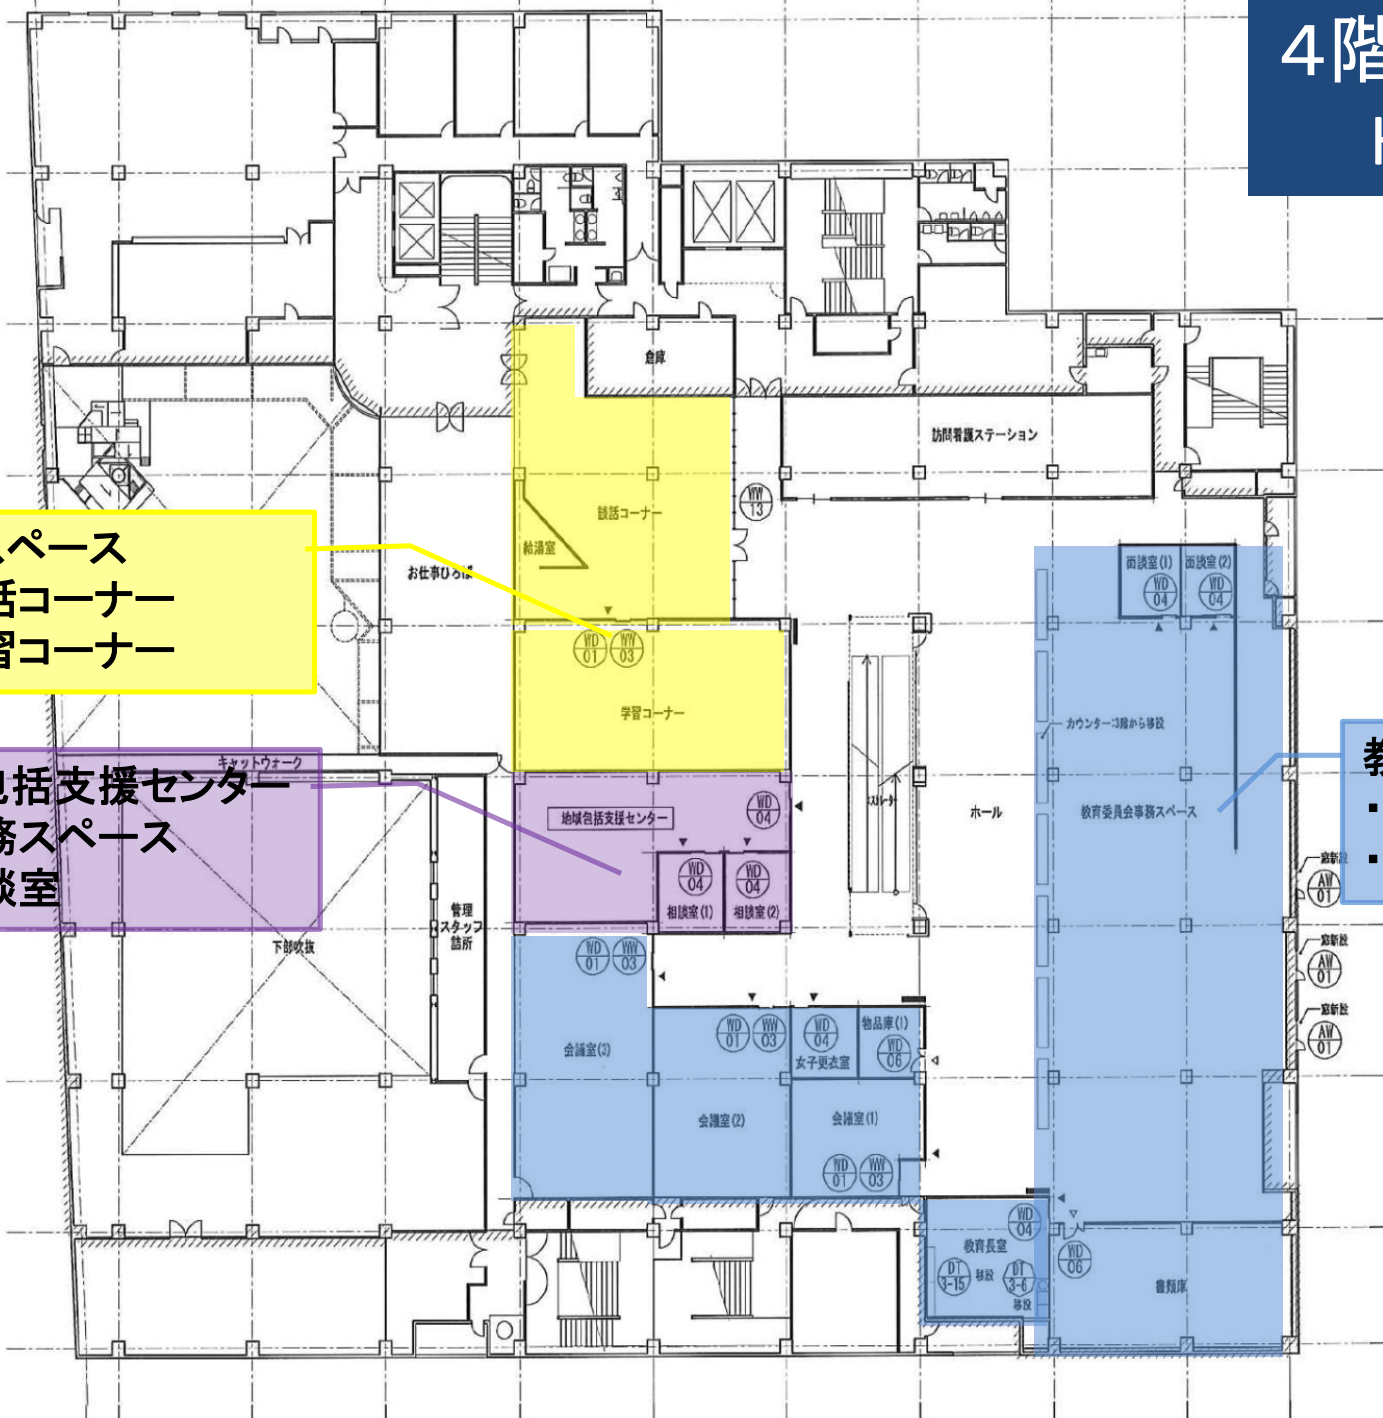

教育委員会事務局等の移転について

であえーる岩見沢3階に子育て支援施設「えみふる」を整備し、関連施設の集約をするため、教育委員会事務局、幼児ことばの教室、子育て支援センター、常設型子育て親子広場「ひなたっこ」、岩見沢市地域包括支援センターなどを移転します。

内訳は以下のとおりです。

【移転先及び移転時期】

部署等	移転①	移転②
<ul style="list-style-type: none"> ・教育委員会事務局 ・教育支援センター ・岩見沢育英会 	<ul style="list-style-type: none"> ■本移転 3階→4階 平成27年10月5日 	
<ul style="list-style-type: none"> ・幼児ことばの教室 ・子育て支援センター ・常設型子育て親子広場「ひなたっこ」 	<ul style="list-style-type: none"> ▶仮移転 3階→地下1階 平成27年10月5日 	<ul style="list-style-type: none"> ■本移転 地下1階→3階 平成28年3月
<ul style="list-style-type: none"> ・岩見沢市地域包括支援センター 	<ul style="list-style-type: none"> ▶仮移転 3階→4階 平成27年10月5日 	<ul style="list-style-type: none"> ■本移転 4階→第2ポルタビル1階 平成28年秋
<ul style="list-style-type: none"> ・岩見沢市保健センター 		<ul style="list-style-type: none"> ■本移転 保健センター→3階 平成28年4月

子育て支援
センター

常設型親子ひろば
ひなたっ子

3階

乳幼児健診センター

保健師や栄養士等の専門職
が常駐

乳幼児健診や母親学級など
を実施

3

支援者が集まる場所

幼児ことばの教室

4階

教育支援センター

小学校入学から高校卒業ま
で就学・不登校等の相談に
対応

3階 配置図

H28.4

子育て支援センター
親子ひろば ひなたっ子
(幼児スペース)

幼児ことばの教室

あそびの広場
・はらっぱひろば
・ごろごろひろば
(トイレ・授乳室)

乳幼児
健診センター

4階 配置図

H27.10

交流スペース

- ・談話コーナー
- ・学習コーナー

地域包括支援センター

- ・事務スペース
- ・相談室