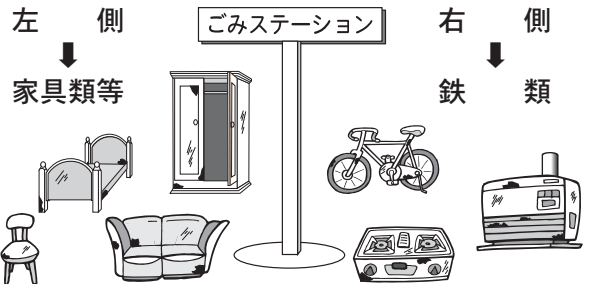

テレビ、冷蔵庫・冷凍庫、洗濯機、エアコンは、大型ごみとして出せません。また、パソコンはメーカーがリサイクルを行っています。

※不法投棄は法律違反となり処罰の対象になります。

日程および地区別一覧

収集月日	収集地区	収集月日	収集地区
9月7日(日)	幌向南条丁目、幌向北条丁目	10月1日(水)	日の出北、日の出北、日の出南(南4丁目を除く)、日の出親交会、すずかけ町会
8日(月)	栗沢町西本町、必成団地、すずかけ団地、必成中央、必成東栄	6日(月)	栗沢町由良ひばりケ丘、雇用促進住宅、最上北栄、最上弥生ケ丘、最上1・2
10日(水)	1条・2条の東13丁目～東17丁目、3条東13丁目～東18丁目、4条・5条の東12丁目～東18丁目、6・7条の東10丁目～東14丁目、8条東10丁目～東12丁目	8日(水)	北条丁目(西13丁目～西20丁目)若松町の一部
13日(土)	豊里茜、栄町、中央	11日(土)	北村豊正、豊里東、豊里西、北都
15日(祝)	栗沢町北本町、東本町、南本町、本町、北幸穂、南幸穂、西幸穂、幸穂町	13日(祝)	栗沢町宮村、上幌、茂世丑、岐阜、小西、由良、加茂川、栗丘
17日(水)	上幌向南条丁目、上幌向北条丁目、上幌向町の一部	15日(水)	東町1条5丁目～8丁目、岡山町の一部、東町2条7・8丁目、栄町
21日(日)	北条丁目(西12丁目まで)、北本町、桜木、元町、緑町、有明町、東町の一部、東町1条1丁目～3丁目、東町2条1丁目～6丁目、稔町71番地(北栄町会)、西川町の一部	19日(日)	1条～10条の西11丁目～西23丁目、大和条丁目、大和町、朝日町、奈良町、毛陽町、志文町の一部(南が丘町内会)、上志文町
22日(月)	栗沢町砺波、栗部、耕成、北斗、越前	20日(月)	栗沢町万字、美流渡吉野町、美流渡栄町、美流渡本町、美流渡西町、上美流渡
24日(水)	1条～7条の西1丁目～西10丁目、8条西2丁目～西10丁目、9条西3丁目～西10丁目	22日(水)	1条～3条の東1丁目～東12丁目、4条・5条の東1丁目～東11丁目、6条・7条(北側)の東1丁目～東9丁目
27日(土)	北村赤川、大願、中小屋	25日(土)	北村美唄達布、幌達布、砂浜
28日(日)	鳩が丘、東山町、かえで町、若駒、日の出千草団地、日の出南4丁目、日の出町の一部、駒園、春日町、緑が丘、並木町、10条東1丁目～東7丁目、11条・12条の東1丁目	26日(日)	美園条丁目、南町条丁目、ふじ町、志文本町、志文町(南が丘町内会を除く)、金子町の一部
29日(月)	栗沢町自協、必成	27日(月)	栗沢町美流渡錦町、美流渡末広町、美流渡東栄町
		29日(水)	8条西1丁目、9条西1・2丁目、10条～13条の西1丁目～西5丁目、7条(南側)～9条の東1丁目～東9丁目

農村地区は、特別じん芥収集日程で収集します。

決められた日の午前8時30分までに出しましょう。

タイヤ、バッテリー、自動車の部品、消火器、プロパンガスボンベ、家・物置等の解体材は収集しません。

問合せ先 市環境衛生課