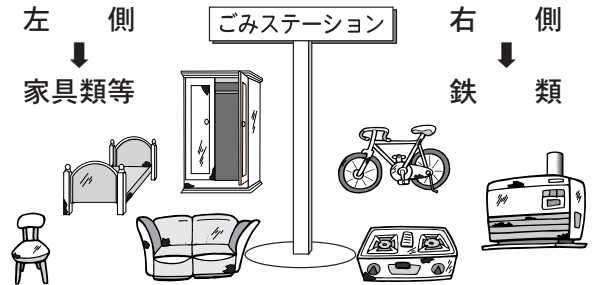

春

4月6日(月)から5月31日(日)までの日程で

の大型ごみ収集

市は、ごみの減量と再生利用を図るため、資源化できるものと、できないものに分けて大型ごみを収集しますので、皆様のご協力をお願いします。

収集する大型ごみ

- 家電類 掃除機、電子レンジ、ステレオ、ビデオなど
- 家具類 本棚、机、いす、タンス、ベッド、カーペット、テーブル、ソファー、布団など
- その他 自転車、ガスレンジ、なべ、スノーダンプ、物干しざお、1m以内に切断した枝木など

テレビ(ブラウン管式、液晶、プラズマ)、冷蔵庫・冷凍庫、洗濯機、エアコン、衣類乾燥機は、大型ごみとして出せません。また、パソコンはメーカーがリサイクルを行っています。

※不法投棄は法律違反となり処罰の対象になります。

決められた日の午前8時30分までに出示しよう

タイヤ、バッテリー、自動車の部品、消火器、プロパンガスボンベ、家・物置等の解体材は収集しません。

日程および地区別一覧

収集月日	収集地区	収集月日	収集地区
4月6日(月)	栗沢町西本町、必成団地、すずかけ団地、必成中央、必成東栄	5月11日(月)	栗沢町茂世丑、上幌、宮村、岐阜、小西、由良、加茂川、栗丘
8日(水)	東町1条5丁目～8丁目、岡山町の一部 東町2条7・8丁目、栄町	13日(水)	1条・2条の東13丁目～東17丁目、 3条東13丁目～東18丁目、 4条・5条の東12丁目～東18丁目、 6条・7条の東10丁目～東14丁目、 8条東10丁目～東12丁目
11日(土)	北村豊里茜、栄町、中央	17日(日)	鳩が丘、東山町、かえで町1丁目～8丁目、 若駒1丁目～3丁目、日の出千草団地、 日の出南4丁目、日の出町の一部、駒園、 春日町、緑が丘、11条・12条の東1丁目 10条東1丁目～東7丁目、並木町
12日(日)	幌向南条丁目、幌向北条丁目	18日(月)	栗沢町万字、美流渡吉野町、美流渡栄町、 美流渡本町、美流渡西町、上美流渡
13日(月)	栗沢町北本町、東本町、南本町、本町、 北幸穂、南幸穂、西幸穂、幸穂町	20日(水)	8条西1丁目、9条西1・2丁目、 10条～13条の西1丁目～西5丁目、 7条(南側)～9条の東1丁目～東9丁目
15日(水)	北条丁目(西13丁目～西20丁目)、 若松町の一部	23日(土)	北村美唄達布、幌達布、砂浜、
20日(月)	栗沢町砺波、栗部、耕成、北斗、越前	25日(月)	栗沢町美流渡錦町、美流渡末広町、 美流渡東栄町
22日(水)	日の出北、日の出北、日の出南(南4丁目を 除く)、日の出親交会、すずかけ町会	27日(水)	1条～3条の東1丁目～東12丁目、 4条・5条の東1丁目～東11丁目、 6条・7条(北側)の東1丁目～東9丁目
25日(土)	北村赤川、大願、中小屋	31日(日)	1条～10条の西11丁目～西23丁目、 志文町の一部(南が丘町内会) 大和条丁目、大和町、上志文町、朝日町、 奈良町、毛陽町
26日(日)	美園条丁目、南町条丁目、ふじ町、 志文本町、志文町(南が丘町内会を除く)、 金子町の一部		農村地区は、特別じん芥収集日程表のとおり収集します。 簡単な修理で使える、家具や自転車など(電化製品を除く) はリサイクルセンター(☎20局0530)に連絡を。
27日(月)	栗沢町自協、必成		
29日(祝)	1条～7条の西1丁目～西10丁目、 8条西2丁目～西10丁目、 9条西3丁目～西10丁目		
5月4日(祝)	栗沢町由良ひばりヶ丘、雇用促進住宅、 最上北栄、最上弥生ヶ丘、最上1・2		
6日(祝)	上幌向南条丁目、上幌向北条丁目、 上幌向町の一部		
9日(土)	北村豊正、北都、豊里東、豊里西		
10日(日)	北条丁目(西12丁目まで)、北本町、桜木、 元町、緑町、有明町、稔町71番地、 東町の一部、東町1条1丁目～3丁目、 東町2条1丁目～6丁目、西川町の一部		

問合せ 市環境対策課