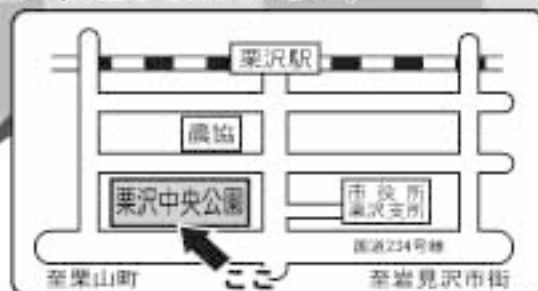

# 農業祭

来て！見て！食べて！  
くりさわさんまい

とき

8月22日(土)

正午～午後8時30分

23日(日)

午前10時～午後2時30分

栗沢中央公園 (栗沢町東本町1)