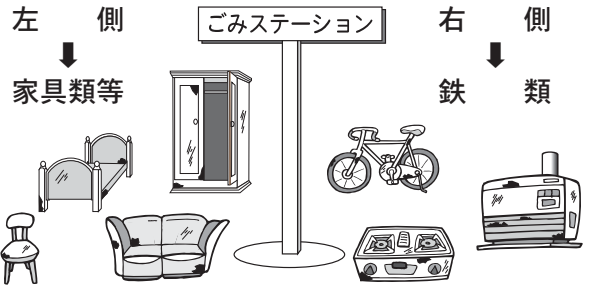

秋

9月6日(日)から10月28日(水)までの日程で

の大型ごみ収集

市は、ごみの減量と再生利用を図るため、資源化できるものと、できないものに分けて、大型ごみを収集します。皆様のご協力をお願いします。また、簡単な修理で使える、家具や自転車など(電化製品を除く)はリサイクルセンター(☎20局0530)に連絡をしてください。

収集する大型ごみ

家電類 掃除機、電子レンジ、ステレオ、ビデオなど
 家具類 タンス、ベッド、カーペット、ソファ、本棚、机、いす、テーブルなど
 寝具類 布団、マットレスなど
 その他 自転車、ガスレンジ、なべ、スノーダンプ、ホームタンク、枝木(1m以内に切断)など

不法投棄は法律違反です 処罰の対象になります!!

テレビ、冷蔵庫・冷凍庫、洗濯機、エアコン、衣類乾燥機、プラズマ・液晶テレビは、大型ごみとして出せません。また、パソコンはメーカーがリサイクルを行っています。

決められた日の午前8時30分までに出示しましょう。

タイヤ、バッテリー、自動車の部品、消火器、プロパンガスボンベ、家・物置等の解体材は収集しません。

日程および地区別一覧(農村地区は、特別じん芥収集日程で収集します)