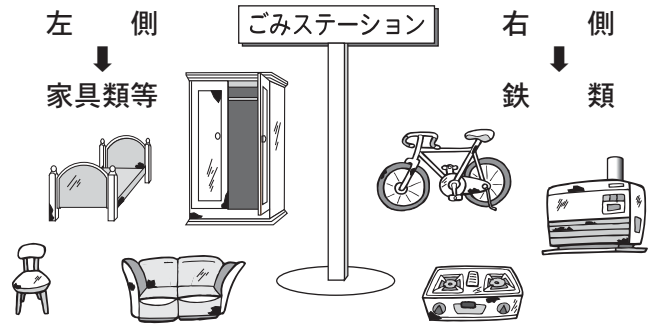

春の大型ごみ収集

4月5日(月)から5月30日(日)までの日程で

市は、ごみの減量と再生利用を図るため、資源化できるものと、できないものに分けて、大型ごみを収集します。皆様のご協力をお願いします。また、簡単な修理で使える、家具や自転車など(電化製品を除く)はリサイクルセンター(☎20局0530)に連絡をしてください。

収集する大型ごみ

- 家電類 掃除機、電子レンジ、ステレオ、ビデオなど
- 家具類 タンス、ベッド、カーペット、ソファ、本棚、机、いす、テーブルなど
- 寝具類 布団、マットレスなど
- その他 自転車、ガスレンジ、なべ、スノーダンプ、ホームタンク、枝木(1m以内に切断)など

決められた日の午前8時30分までに出しましょう。

タイヤ、バッテリー、自動車の部品、消火器、プロパンガスボンベ、家・物置等の解体材は収集しません。

不法投棄は法律により処罰の対象になります

テレビ、冷蔵庫・冷凍庫、洗濯機、エアコン、衣類乾燥機、プラズマ・液晶テレビは、大型ごみとして出せません。また、パソコンはメーカーがリサイクルを行っています。

日程および地区別一覧(は北村地区、 は栗沢町地区)

問合せ先 市環境対策課廃棄物対策係