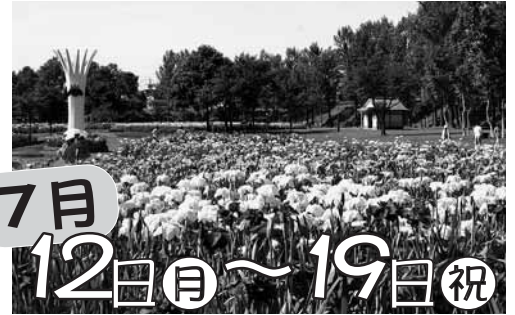

彩花まつり

7月
12日(月)～19日(祝)

バラ&あやめ鑑賞 7月12日(月)～19日(祝)

- ▷あやめ公園 (緑が丘3)
金魚すくい 17日 / 11:00と13:00の2回
- ▷バラ園 (いわみざわ公園内)
野だて茶会 17日 / 10:00～13:00
琴の演奏 17日 / 10:30～12:00

観光おどりパレード 7月16日(金) 18:00～21:00

おまつり広場 7月16日(金)・17日(土)・18日(日)

- ▷駅東市民広場公園 (有明町南1)
YOSAKOIソーラン空知支部大会 18日 / 10:00～
- ▷イベントホール赤れんが
市民芸能発表、ステージパフォーマンス 17日 / 10:00～19:40

花火大会 7月19日(祝)

- ▷北海道グリーンランド(いわみざわ公園内)
入園無料、駐車場の無料開放 16:00～
花火打ち上げ(約3,000発) 20:00～
雨天順延。

いわみざわ 第2回 赤れんが夏祭り