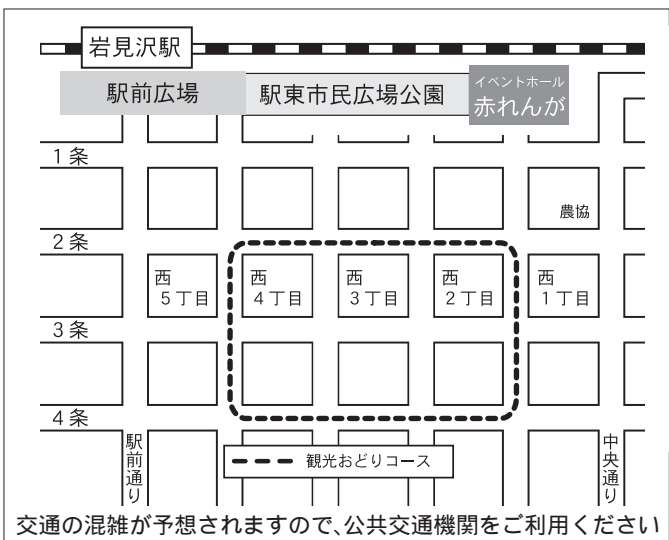

協賛 【第16回農産物フェア】(駅東市民広場公園)
17日 / 10:00～14:00(なくなり次第終了)
農産物の販売、ゲームほか

問合先 岩見沢市観光協会(1西1 商工会議所内) ☎ 22局 3470