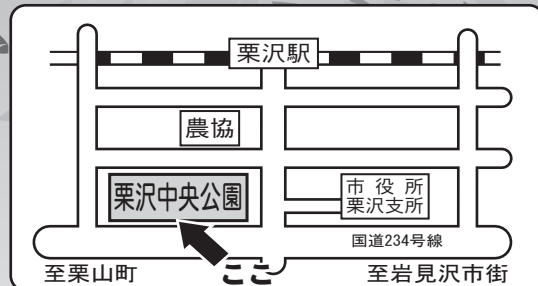

くりさわ

農業祭

来て！見て！食べて！
くりさわざんまい

栗沢中央公園 (栗沢町東本町1)

とき

8月28日 日

正午～午後8時30分

29日 日

午前10時～午後3時30分

ところ

きたむら