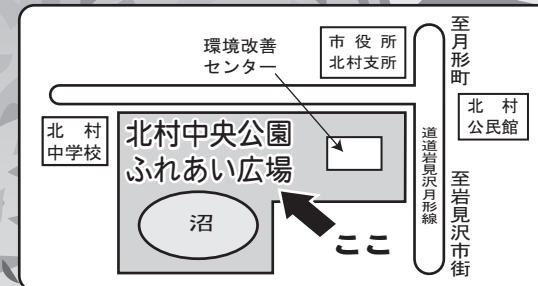

22日 日

午前10時～午後2時

ところ

いわみざわカラオケ選手権

うた自慢、のど自慢、みんな集まれ！

日時 29日 午後1時10分～3時

参加資格 15歳以上の市民

定員 申込順で15人(組)