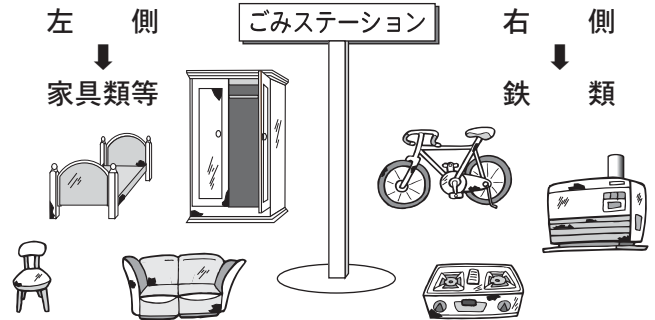

秋の大型ごみ収集

9月6日(月)から10月31日(日)までの日程で

市は、ごみの減量と再生利用を図るため、資源化できるものと、できないものに分けて、大型ごみを収集します。皆様のご協力をお願いします。また、ご家庭で使わなくなった家具や自転車で、簡単な修理で使えるものはリサイクルセンター(☎20局0530)までご連絡ください。

収集する大型ごみ

- 家電類 掃除機、電子レンジ、ステレオ、ビデオなど
- 家具類 タンス、ベッド、カーペット、ソファ、本棚、机、いす、テーブルなど
- 寝具類 布団、マットレスなど
- その他 自転車、ガスレンジ、なべ、スノーダンプ、ホームタンク、枝木(1m以内に切断)など

決められた日の午前8時30分までに出しましょう。

タイヤ、バッテリー、自動車の部品、消火器、プロパンガスボンベ、家・物置等の解体材は収集しません。

不法投棄は法律により処罰の対象になります

テレビ(ブラウン管、プラズマ、液晶)、洗濯機、冷蔵庫・冷凍庫、エアコン、衣類乾燥機は、大型ごみとして出せません。また、パソコンはメーカーがリサイクルを行っています。

日程および地区別一覧(は北村地区、 は栗沢町地区)

問合せ先 市環境対策課廃棄物対策係