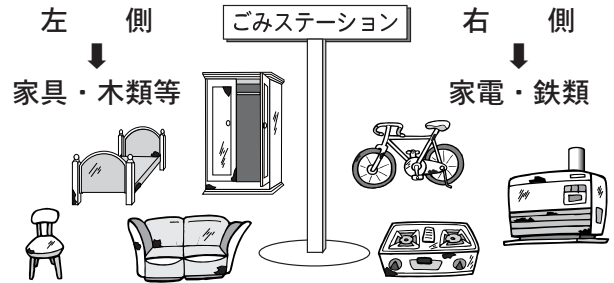

春

4月4日(月)から5月29日(日)までの日程で

の大型ごみ収集

▶ 収集する大型ごみ ◀

- 家電類 掃除機、電子レンジ、ステレオ、ビデオなど
- 家具類 タンス、ベッド、カーペット、ソファ、いす、机、布団、マットレスなど
- その他 自転車、ガスレンジ、なべ、スノーダンプ、ホームタンク、枝木 1m以内に切断 など

不法投棄は法律により罰せられます！

テレビ(ブラウン管式、液晶、プラズマ)、冷蔵庫・冷凍庫、洗濯機、エアコン、衣類乾燥機は、大型ごみとして回収できませんので、購入した家電販売店へお持ちください。なお、購入した販売店がわからない場合などは、お問い合わせください。また、パソコンはメーカーがリサイクルを行っています。

大型ごみの排出ルール

簡単な修理で使える、家具や自転車(電化製品を除く)はリサイクルセンター(☎20局 0530)に連絡を。また、まだ使える家電、家具類はリサイクルショップを活用するなど、ごみとして捨てずに再利用しましょう。

▶ タイヤ、バッテリー、自動車の部品、消火器、プロパンガスボンベ、家・物置等の解体材は収集しません。

日程および地区別一覧(決められた日の午前8時30分までに出しましょう)

収集月日	収集地区	収集月日	収集地区
4月4日(月)	栗沢町西本町、必成団地、すずかけ団地、必成中央、必成東栄	5月2日(月)	栗沢町由良ひばりヶ丘、雇用促進住宅、最上北栄、最上弥生ヶ丘、最上1・2
6日(水)	7条(南側)~9条の東1丁目~東9丁目、8条西1丁目、9条西1・2丁目、10条~13条の西1丁目~西5丁目	4日(祝)	日の出北、日の出南1丁目~3丁目、日の出北、日の出親交会、すずかけ町会
9日(土)	北村豊里茜、栄町、中央	9日(月)	栗沢町茂世丑、上幌、宮村、岐阜、小西、由良、加茂川、栗丘
10日(日)	北条丁目(西12丁目まで)、北本町、桜木、元町、緑町、有明町、稔町71番地、東町の一部、東町1条1丁目、東町2条1丁目~6丁目、西川町の一部	11日(水)	1条~7条の西1丁目~西10丁目、8条西2丁目~西10丁目、9条西3丁目~西10丁目
11日(月)	栗沢町北本町、東本町、南本町、本町、北幸穂、南幸穂、西幸穂、幸穂町	14日(土)	北村豊正、豊里東、豊里西、北都
13日(水)	1条~3条の東1丁目~東12丁目、4条・5条の東1丁目~東11丁目、6条・7条(北側)の東1丁目~東9丁目	15日(日)	1条~10条の西11丁目~西23丁目、大和条丁目、志文町の一部(南が丘町内会)上志文町、朝日町、奈良町、毛陽町
17日(日)	10条東1丁目~東7丁目、11条・12条の東1丁目、鳩が丘、駒園、春日町、緑が丘、並木町、若駒、東山、東山町、日の出南4丁目、かえで町、日の出千草団地、ウッディヒル日の出	16日(月)	栗沢町万字、美流渡吉野町、美流渡栄町、美流渡本町、美流渡西町、上美流渡
18日(月)	栗沢町砺波、栗部、耕成、北斗、越前	18日(水)	上幌向南条丁目、上幌向北条丁目、上幌向町の一部
20日(水)	東町1条5丁目~8丁目、岡山町の一部、東町2条7・8丁目、栄町	23日(月)	栗沢町美流渡錦町、美流渡末広町、美流渡東栄町
23日(土)	北村赤川、大願、中小屋	25日(水)	1条東13丁目~東17丁目、2条・3条の東13丁目~東18丁目、4条・5条の東12丁目~東18丁目、6条・7条の東10丁目~東14丁目、8条東10丁目~東12丁目
25日(月)	栗沢町自協、必成	28日(土)	北村美唄達布、幌達布、砂浜
27日(水)	北条丁目(西13丁目~西20丁目)、若松町の一部	29日(日)	美園条丁目、南町条丁目、志文本町、志文町(南が丘町内会を除く)、ふじ町、金子町の一部
5月1日(日)	幌向南条丁目、幌向北条丁目		

農村地区は、特別じん芥収集日程表のとおり収集します。

問合せ先 市環境対策課