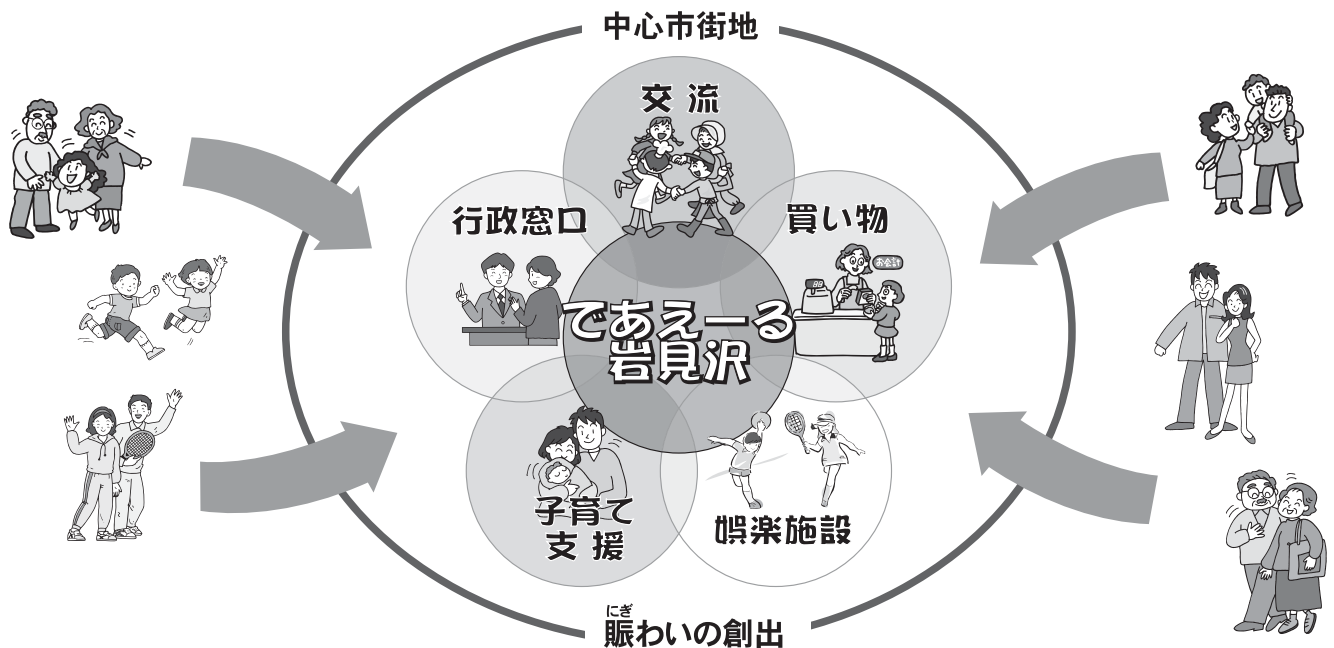

ポルタビルが

今春  
オープン

市民交流施設

であえーる岩見沢として再生

にぎ  
中心市街地の賑わいの核施設に

ポルタビルは、商業などの施設だけではなく、教育委員会や子育て関連などの行政施設が入居するとともに、買い物などのほか、市民の皆さんが憩い・集う交流空間を新たに整備し、市民交流施設「であえーる岩見沢」として、今春にオープンします。

現在、市民の皆さんが自由に利用できる交流空間や行政窓口などを設置するためのリニューアル工事を行うなど、全館オープンができるよう準備を進めています。

「であえーる岩見沢」の愛称のとおり、中心市街地の賑わいの核施設として、市民の皆さんに親しまれる施設を目指していきますので、応援をよろしくお願いします。

問合せ 市中心市街地活性化推進室