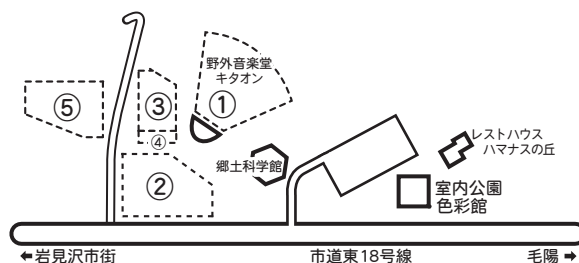

トカ雪まつり

第18回 IWAMIZAWA

2月
15日(金) ~ **17**日(日)

雪大好き
体験！体感！親子で楽しむ SNOW ランド

会場
野外音楽堂キタオンとその周辺
(いわみざわ公園内)

楽しいイベントがいっぱい

まつり期間中

- ☐ 市民雪像
- ☐ ジャンボすべり台
- ☐ 屋台村

2月15日(金)

- ☐ 開場

2月16日(土)

- ☐ オープニングセレモニー
- ☐ ジャンボきじ鍋無料配布
- ☐ ステージイベント
- ☐ 冬の花火

2月17日(日)

- ☐ ジャンボかるた
- ☐ 税金クイズ
- ☐ 人間ばんば選手権
- ☐ 雪合戦
- ☐ 自作ソリ大会
- ☐ 豚汁無料配布

(内容等は一部変更する場合があります)

会場のご案内

- ①雪遊びランド
  子どもたちがじかに雪とふれあえる、スノートレッキング、雪だるまづくり体験、雪玉射的など
- ②アドベンチャーランド
  スノーモビルの同乗体験走行(有料)、マウンテンバイクやオフロードバイクの耐久レース、4輪駆動車によるデモンストレーションと体験同乗(有料)
- ③雪まつりランド
  雪像、楽しいすべり台、催し物満載のステージ
- ④フードランド
  大人気のジャンボきじ鍋の無料配布。食べる楽しさいっぱいの屋台村
- ⑤来場者駐車場

問合先 岩見沢市観光協会 (1西1 商工会議所内) ☎ 22局 3470

入場
無料

みんなで進めよう3R

リデュース(減量) リユース(再使用) リサイクル(再生利用) ~ごみゼロを目指して~

第17回

ごみシンポジウム

2月**23**日(土) 午前10時

岩見沢平安閣 (5東2)

基調講演	リデュース(減らす) リユース(再使用) リサイクル(再生利用) この順番で、合言葉!
講師	浅田琉璃子さん(環境り・ふれんず代表理事)
事例・研究発表	町内会、事業者の取り組み、学生の研究発表
展示	ダンボールを使った生ごみ処理
販売	小学生がデザインしたマイバッグ

問合先 ごみのよりよい始末を進める市民会議事務所 (4西2) ☎ 20局 1388