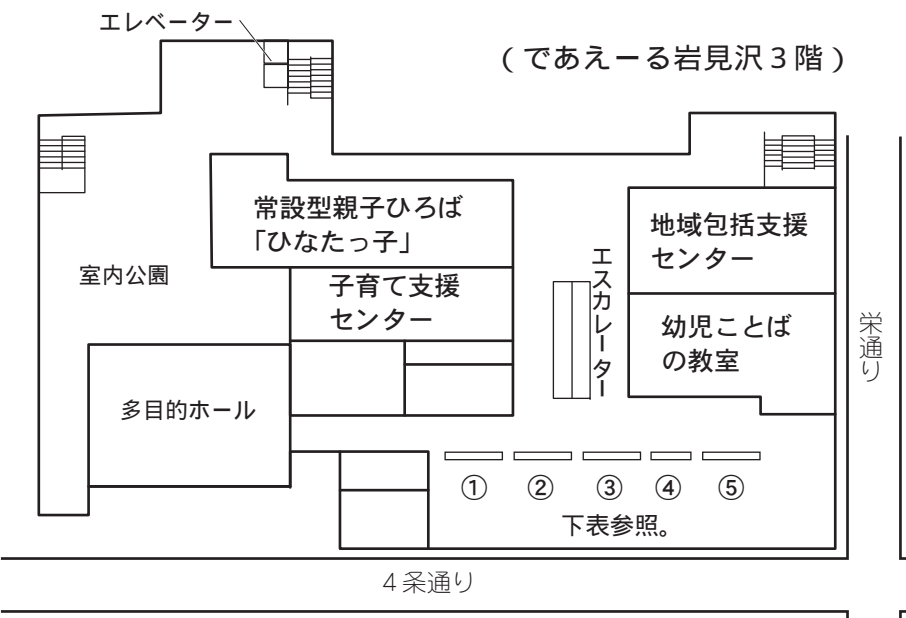

部署の配置換え 市役所組織の再編

のお知らせ

市教育委員会（一部の部署を除く）が、4月1日（日）に、であえーる岩見沢（4西3）へ移転することに伴い、本庁内の一部の部署の配置が変わりますので、お知らせします。
引き続き、簡素で効率的な行政組織を目指して、市役所の組織を再編し、市民サービスの向上に努めていきます。

●部署の配置換え

環境部の移動（下図参照）

市教育委員会の移転に伴い、1階の環境部を2階に移動します。

市教育委員会の移転（11ページの図参照）

連携強化や機能向上を図るため、市役所本

庁舎にある市教育委員会の各部署と栗沢支所内にある文化・スポーツ振興課をであえーる岩見沢（4西3）の3階に移転・集約します。
また、子育て支援センターと常設型親子ひろば「ひなたっ子」も同時に移転し、相互連携による子育て支援施策の推進を図ります。
なお、子ども課保育係は、今までどおりの場所市役所本庁舎（1階）で執務を続けます。

●組織の再編

課の統合

効率的な組織体制により事業の円滑化を図るため、農業資源保全課を農業基盤整備課に、都市整備課を都市計画課に、社会教育施設課を文化・スポーツ振興課にそれぞれ統合します。

課の名称変更

各建設事業が準備の段階から具体的に建設もしくは計画の初期にはいつてきたことから、準備室であった、新処分場建設準備室と遊水地建設準備室をそれぞれ新処分場建設室と遊水地建設室に名称を変更します。

問合せ
市職員課職員係
市教委学校教育課総務係

市教育委員会等の移転

【所在地】
☎ 068-0024
岩見沢市4条西3丁目1番地
であえーる岩見沢3階