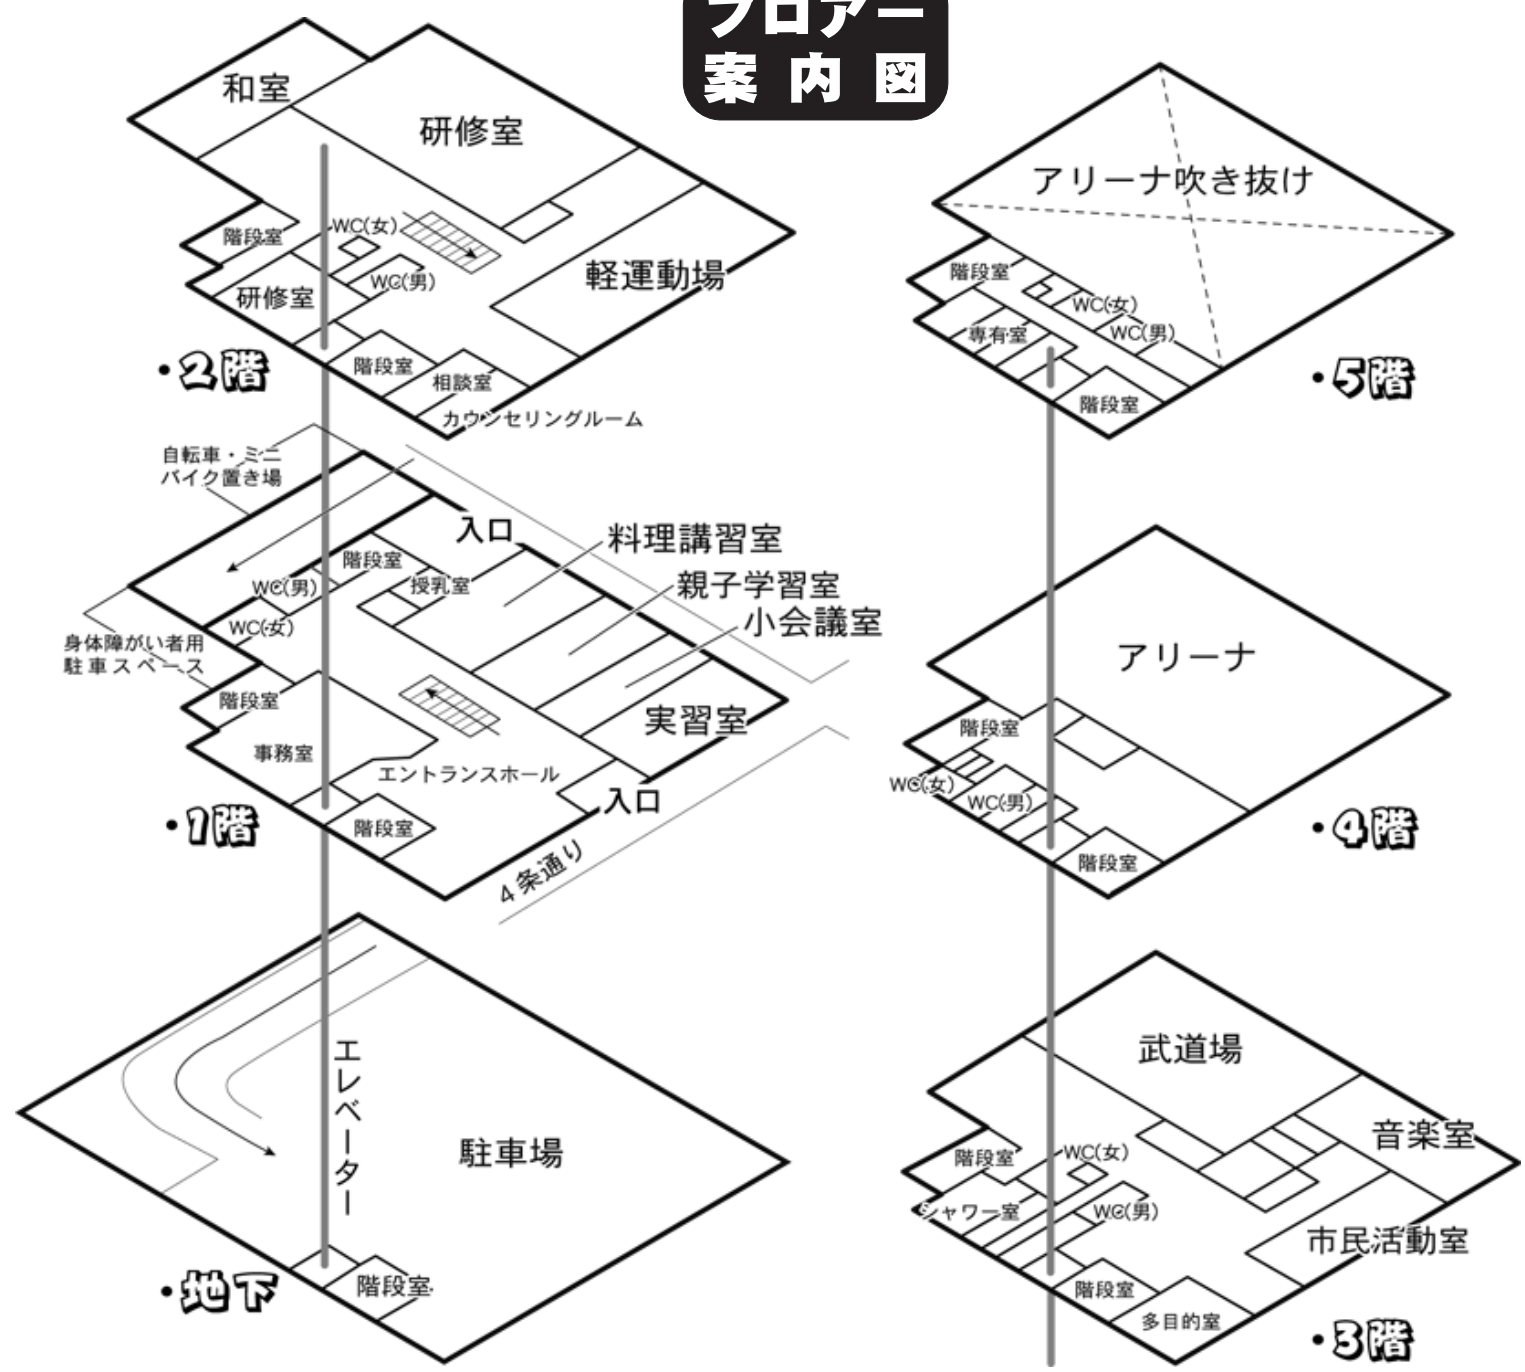

フロア案内図

地下
駐車場(47台。うち身体障がい者用3台)
地下駐車場からエレベーターを利用して、各階に直接行くことができます

1階
エントランスホール
●利用者の活動紹介のほか、生涯学習に関する様々な情報を発信します
●各種講座のご案内
●サークルの紹介と入会案内
●パネル展示
●講座やサークルなどの情報交換スペース
実習室 親子学習室 料理講習室

2階
研修室(6室)
●講演会や研修会(間仕切りを移動すると120人までの利用が可能)
軽運動場(2室) 和室(3室)
相談室・カウンセリングルーム

3階
音楽室 市民活動室(4室)
武道場(2面)

4・5階
アリーナ

生涯学習センターの構成

生涯学習推進スペース … 様々な講座や講習、研修、人材育成の場

研修室(6室)	2階	少人数から120人程度の研修会や、サークル活動、講演会などにご利用ください。
料理講習室	1階	IHキッチンヒーターやオーブンなどいろいろな調理器具を備えています。いろいろな料理を作って楽しいひと時をお過ごしください。 《40人程度の利用が可能》
音楽室	3階	楽器の演奏や合唱のほか、映画や音楽鑑賞にご利用ください。 《50人程度の利用が可能》
和室(3室)	2階	水屋があり、石庭が見渡せる和のスペースです。茶道や華道などにご利用ください。 《15人程度(2室)と、30人程度(1室)の利用が可能》
市民活動室(4室)	3階	市民活動団体やサークルの皆さんが利用できるスペースです。少人数の会などにご利用ください。

運動・健康増進スペース … 様々な生涯スポーツの場

アリーナ	4階	バスケットボールなら1面取れる広さです。ほかにも、バレーボール、テニス、フットサル、バドミントン、ミニバレーボール、卓球などにご利用ください。
軽運動場(2室)	2階	日々のストレス解消などのため、ダンス、リズム体操、ヨガなど、軽くからだを動かし汗を流せる運動にご利用ください。 《80人程度(1室)と、40人程度(1室)の利用が可能》
武道場(2面)	3階	剣道や柔道、空手などの武道にご利用ください。

子育て支援スペース … 子育ての情報交換の場

親子学習室	1階	親子がそろって参加する催しにご利用ください。子どもとコミュニケーションをとりながら楽しくお過ごしください。 《40人程度の利用が可能》
授乳室	1・2・3・4階	子育て中の母親も安心して利用できるように設置しています。子どもと一緒に利用できるトイレも設置しています。

子ども実験・工作スペース … 子どもたちの好奇心を育てる場

実習室	1階	子どもを対象とした実験教室や工作教室などにご利用ください。 《40人程度の利用が可能》

交流スペース … 情報交換の場

各階のホール		利用者同士が集い、気軽に話し合えるコミュニケーションスペースとしてご利用ください。

他にも、1階には身体障がい者用に駐車スペース(3台分)を設け、オストメイト対応トイレなども設置し、からだの不自由な方でも気軽に利用できます。