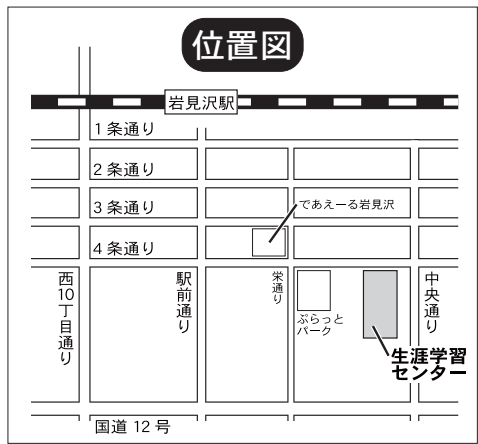

完成予想図

【施設の概要】

建設期間 平成23年7月から平成25年3月
建設地 4条西1丁目3番地ほか
敷地面積 2千30㎡
建築面積 1千640㎡
延べ床面積 7千860㎡
構造 鉄筋コンクリート造 地下1階、地上5階建

【施設のデザイン】

にぎわいと回遊 人通りの多い4条通りと東西側面の3階までをガラス張りにして、建物の中から人通りを見渡せ、通りからも館内の様子が見え、中心市街地のにぎわいと回遊を感じ取れるデザインです。

集いと交流 1階のエントランスホールと2階から4階までのホールには、利用者の活動紹介や、利用者同士のコミュニケーションスペースを設けています。

見える活動 広い窓からは、1階の実習室や親子学習室、料理講習室での活動の様子を通りから眺めることができます。

【施設の維持管理・運営】

市教委の職員を配置し、生涯学習についての情報提供や相談、講座の運営などを行います。

また、施設の利用受付や案内、維持管理などは、民間業者が、そのノウハウを活用して、効率的に行っていきます。

官民がそれぞれの分野での持ち味をいかし、協力しながら、将来にわたって市民の皆さんの生涯学習をしっかりとサポートしていきます。

なお、施設利用の詳細は、決まり次第、広報紙でお知らせします。

市教委文化・スポーツ振興課
社会教育施設係
☎35局5131

フロア案内図

地下
 駐車場(47台。うち身体障がい者用3台)
 地下駐車場からエレベーターを利用して、各階に直接行くことができます

1階
 エントランスホール
 ●利用者の活動紹介のほか、生涯学習に関する様々な情報を発信します
 ●各種講座のご案内
 ●サークルの紹介と入会案内
 ●パネル展示
 ●講座やサークルなどの情報交換スペース
 実習室 親子学習室 料理講習室

2階
 研修室(6室)
 ●講演会や研修会(間仕切りを移動すると120人までの利用が可能)
 軽運動場(2室) 和室(3室)
 相談室・カウンセリングルーム

3階
 音楽室 市民活動室(4室)
 武道場(2面)

4・5階
 アリーナ

生涯学習センターの構成

生涯学習推進スペース … 様々な講座や講習、研修、人材育成の場

研修室(6室)	2階	少人数から120人程度の研修会や、サークル活動、講演会などにご利用ください。
料理講習室	1階	IHキッチンヒーターやオーブンなどいろいろな調理器具を備えています。いろいろな料理を作って楽しいひと時をお過ごしください。 《40人程度の利用が可能》
音楽室	3階	楽器の演奏や合唱のほか、映画や音楽鑑賞にご利用ください。 《50人程度の利用が可能》
和室(3室)	2階	水屋があり、石庭が見渡せる和のスペースです。茶道や華道などにご利用ください。 《15人程度(2室)と、30人程度(1室)の利用が可能》
市民活動室(4室)	3階	市民活動団体やサークルの皆さんが利用できるスペースです。少人数の会などにご利用ください。