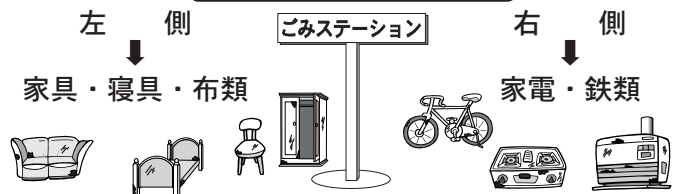

秋の大型ごみ収集

9月8日(土)から10月31日(水)までの日程で

ごみを出すその前に…積極的にリサイクル!

- ちょっと直せば使える自転車や家具は・・・
  リサイクルセンター(☎ 20局 0530)へ連絡を。職員が状態の確認と回収に伺います。
- まだ使える不要な家電や家具、生活雑貨は・・・
  捨てる前に、まずは市内のリサイクルショップに相談を。買い取ってもらえる可能性があります。

限りある資源の再生利用で、ごみの減量を!

不法投棄は犯罪です

テレビ(ブラウン管式、液晶、プラズマ)、冷蔵庫・冷凍庫、洗濯機、エアコン、衣類乾燥機は、大型ごみとして回収できませんので、購入した家電販売店へお持ちください。なお、購入した販売店がわからない場合などは、お問い合わせください。また、パソコンはメーカーがリサイクルを行っています。

収集する大型ごみ

- 家電類 掃除機、電子レンジ、ステレオ、ビデオなど
- 家具類 タンス、ベッド、カーペット、ソファ、いす、机、布団、マットレスなど
- その他 自転車、ガスレンジ、なべ、スノーダンプ、ホームタンク(中の燃料を完全に抜く)、物干しざお(コンクリート製の物干し台は不可)など

大型ごみの排出ルール

- タイヤ、バッテリー、自動車の部品、バイク、小型除雪機、消火器、プロパンガスボンベ、農機具、農業資材や家・物置等の解体材は収集できません。

日程および地区別一覧 (決められた日の午前8時30分までに出しましょう)

収集月日	収集地区	収集月日	収集地区
9月8日(土)	稔町の農村地区、北村栄町、豊里茜、中央	10月7日(日)	幌向南条丁目、幌向北条丁目、幌向町
9日(日)	美園条丁目、南町条丁目、志文本町、志文町(南が丘町内会を除く)、ふじ町、金子町の南11号から南16号の南4線沿い	8日(月)	栗沢町由良ひばりヶ丘、雇用促進住宅、最上北栄、最上弥生ヶ丘、最上1・2
10日(月)	栗沢町西本町、必成団地、すずかけ団地、必成中央、必成東栄	10日(水)	北条丁目(西13丁目～西20丁目)、若松町
12日(水)	1条東13丁目～東17丁目、2条・3条の東13丁目～東18丁目、4条・5条の東12丁目～東18丁目、6条・7条の東10丁目～東14丁目、8条東10丁目～東12丁目	13日(土)	北村豊正、豊里東、豊里西、北都
17日(祝)	栗沢町北本町、東本町、南本町、本町、北幸穂、南幸穂、西幸穂、幸穂町	14日(日)	10条東1丁目～東7丁目、鳩が丘、11条・12条の東1丁目、駒園、春日町、緑が丘、並木町、若駒、東山丁目、東山町、日の出南4丁目、かえで町、日の出千草団地、ウッディヒル日の出
19日(水)	7条(南側)～9条の東1丁目～東9丁目、8条西1丁目、9条西1・2丁目、10条～13条の西1丁目～西5丁目	15日(月)	栗沢町茂世丑、上幌、宮村、岐阜、小西、由良、加茂川、栗丘
22日(祝)	北村大願、赤川、中小屋	17日(水)	日の出北、日の出南1丁目～3丁目、日の出北、日の出親交会、すずかけ町会
23日(日)	北条丁目(西2～12丁目まで)、北本町、桜木、元町、緑町、有明町、稔町71番地、西川町、東町、東町1条1丁目、東町2条1丁目～6丁目	20日(土)	金子町の農村地区、双葉町
24日(月)	栗沢町砺波、栗部、耕成、北斗、越前	22日(月)	栗沢町万字、美流渡吉野町、美流渡栄町、美流渡本町、美流渡西町、上美流渡
26日(水)	1条～3条の東1丁目～東12丁目、4条・5条の東1丁目～東11丁目、6条・7条(北側)の東1丁目～東9丁目	24日(水)	1条～7条の西1丁目～西10丁目、8条西2丁目～西10丁目、9条西3丁目～西10丁目
29日(土)	峰延町、大願町、岡山町の農村地区	27日(土)	北村美唄達布、幌達布、砂浜
10月1日(月)	栗沢町自協、必成	28日(日)	1条～10条の西11丁目～西23丁目、大和条丁目、上志文町、志文町南が丘町内会、朝日町、奈良町、毛陽町、宝水町、清水町
3日(水)	東町1条5丁目～8丁目、栄町、東町2条7・8丁目、岡山町の住宅街	29日(月)	栗沢町美流渡錦町、美流渡末広町、美流渡東栄町
6日(土)	御茶の水町、下志文町、中幌向町	31日(水)	上幌向南条丁目、上幌向北条丁目、上幌向町

問合せ先 市廃棄物対策課廃棄物対策係