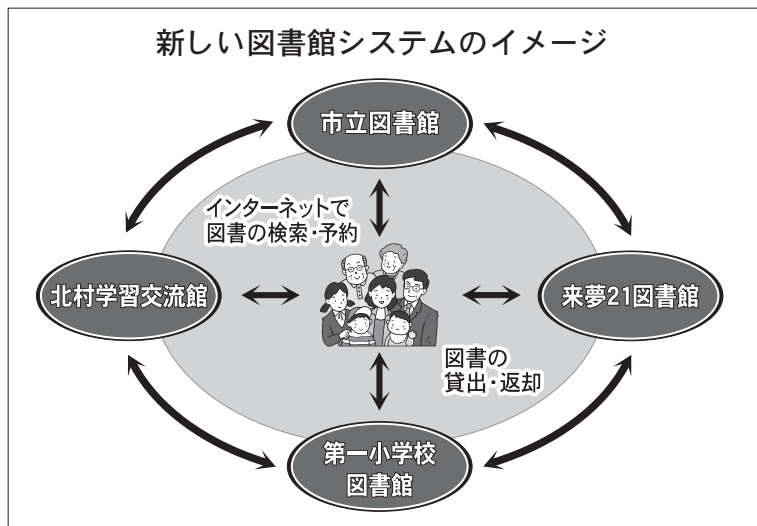

より利用しやすく 身近な図書館になりました

1枚のカードで

市内の4つの図書施設を1枚のカードで利用できます。

市立図書館と第一小学校図書館のカードをお持ちの方は、そのまま他の図書館も利用できます。

来夢21図書館と北村学習交流館のカードは使えなくなりましたので、新しいカードが必要です。カードの作成は、どの図書館でもできますので、窓口でお申し出ください。

借りたい本を
借りたい図書館で

一つの図書館で、他の図書館の本の貸し出しと返却、予約ができます。

借りたい本を、最寄の図書館で受け取ったり、借りた図書館とは別の図書館に返却したりできます。

ただし、他の図書館の本を借りる場合、受け取りは後日にな

ります。
本の検索が簡単に

市内4つの図書施設のすべての本（約25万冊）に関する情報や貸し出し状況が、どの図書館でも調べることができます。

新しい図書館システムのイメージ

タッチパネルで簡単検索

館内にある図書検索用のタッチパネルで、本の名前や著者、キーワードなどから自由に調べられます。

なお、詳しい利用方法は図書館の

ホームページでご確認ください。

本の配置を変更しました

幼児や児童が親と一緒に、安心して、気軽に利用できるよう、本の配置の一部を変更しました。

また、専門書なども、より探しやすくなりました。

図書館では、調べもののお手伝いをしていきます。調べたいことの手掛かりや機械の操作方法など、分からないことは、職員にお申し出ください。情報や本と皆さんを結びつけるのが図書館の大切な役割です。